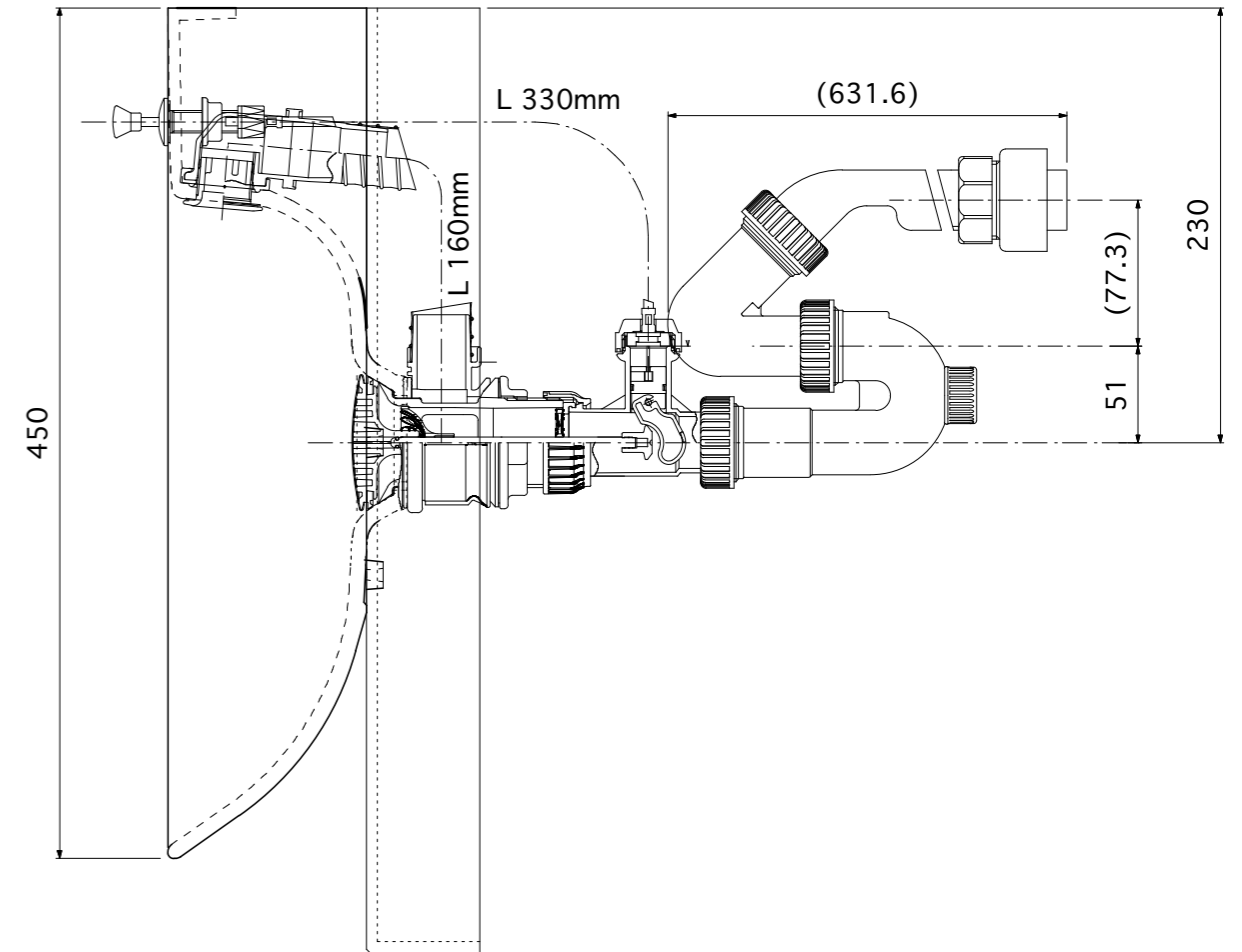

排水栓	SH4556W2PMU2兼用管	丸一株式会社
-----	-----------------	--------

**E:kitchen**  
<http://www.e-kitchen.biz/>

TITLE	SH4556洗面ボウルD350取付図
SCALE	1/4
DRAWING NUMBER	FA-SH4556-18020029

排水栓	SH4556W2PMU2兼用管	丸一株式会社
-----	-----------------	--------

**E:kitchen**  
<http://www.e-kitchen.biz/>

TITLE	SH4556洗面ボウルD500取付図
SCALE	1/4
DRAWING NUMBER	FA-SH4556-18020030