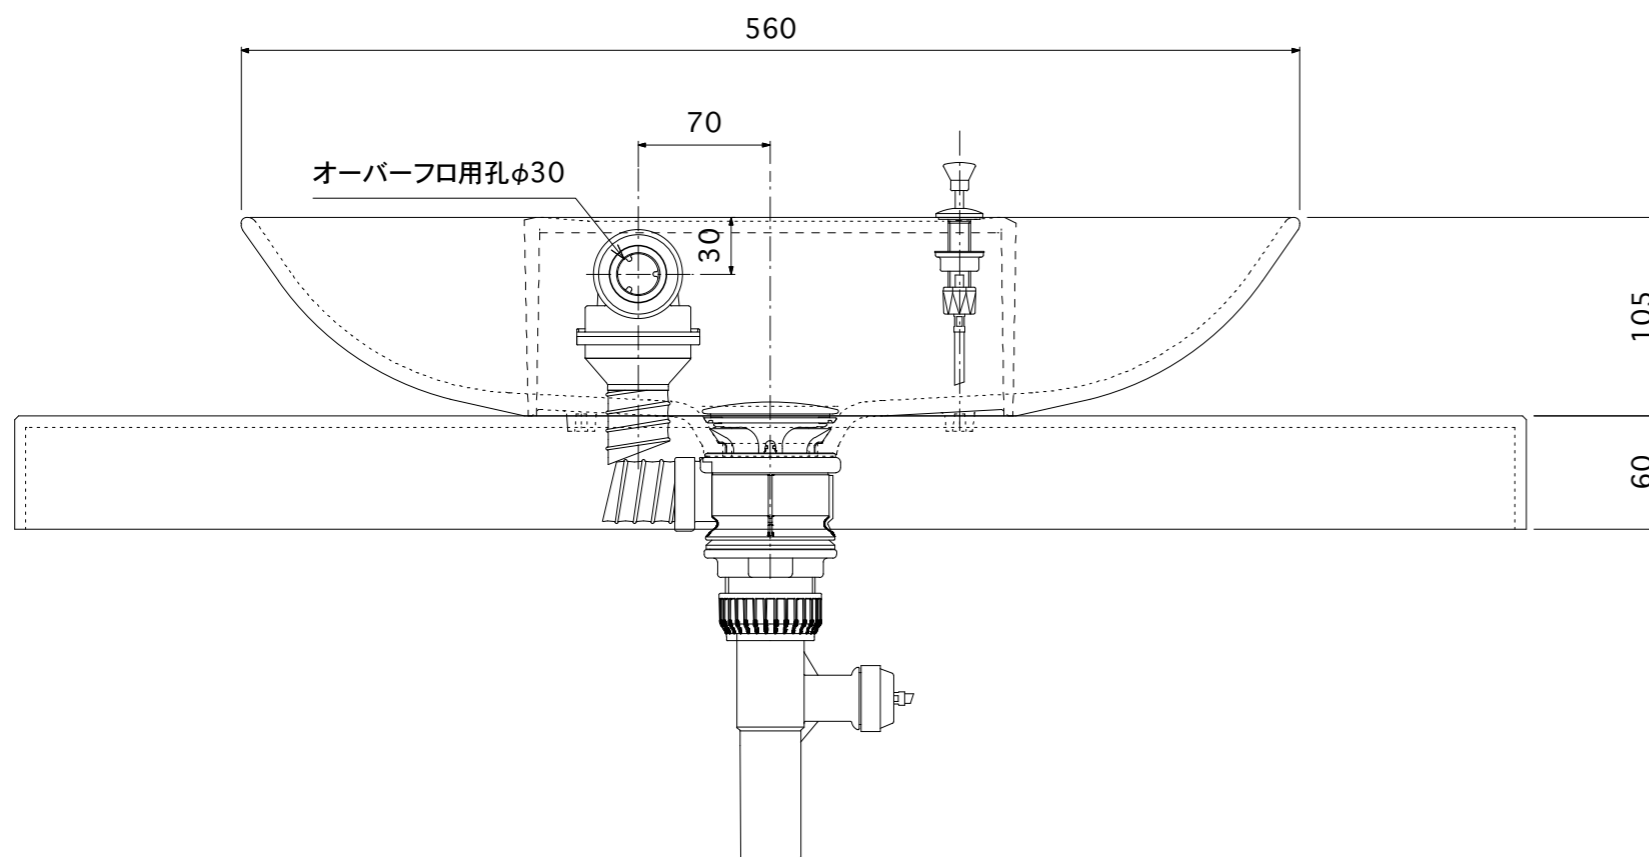

排水栓	SH4556W2PMU2兼用管	丸一株式会社
-----	-----------------	--------

**E:kitchen**  
<http://www.e-kitchen.biz/>

TITLE	SH4556洗面ボウルD350取付図
SCALE	1/4
DRAWING NUMBER	FA-SH4556-18020029

排水栓	SH4556W2PMU2兼用管	丸一株式会社
-----	-----------------	--------

**E:kitchen**  
<http://www.e-kitchen.biz/>

TITLE	SH4556洗面ボウルD500取付図
SCALE	1/4
DRAWING NUMBER	FA-SH4556-18020030