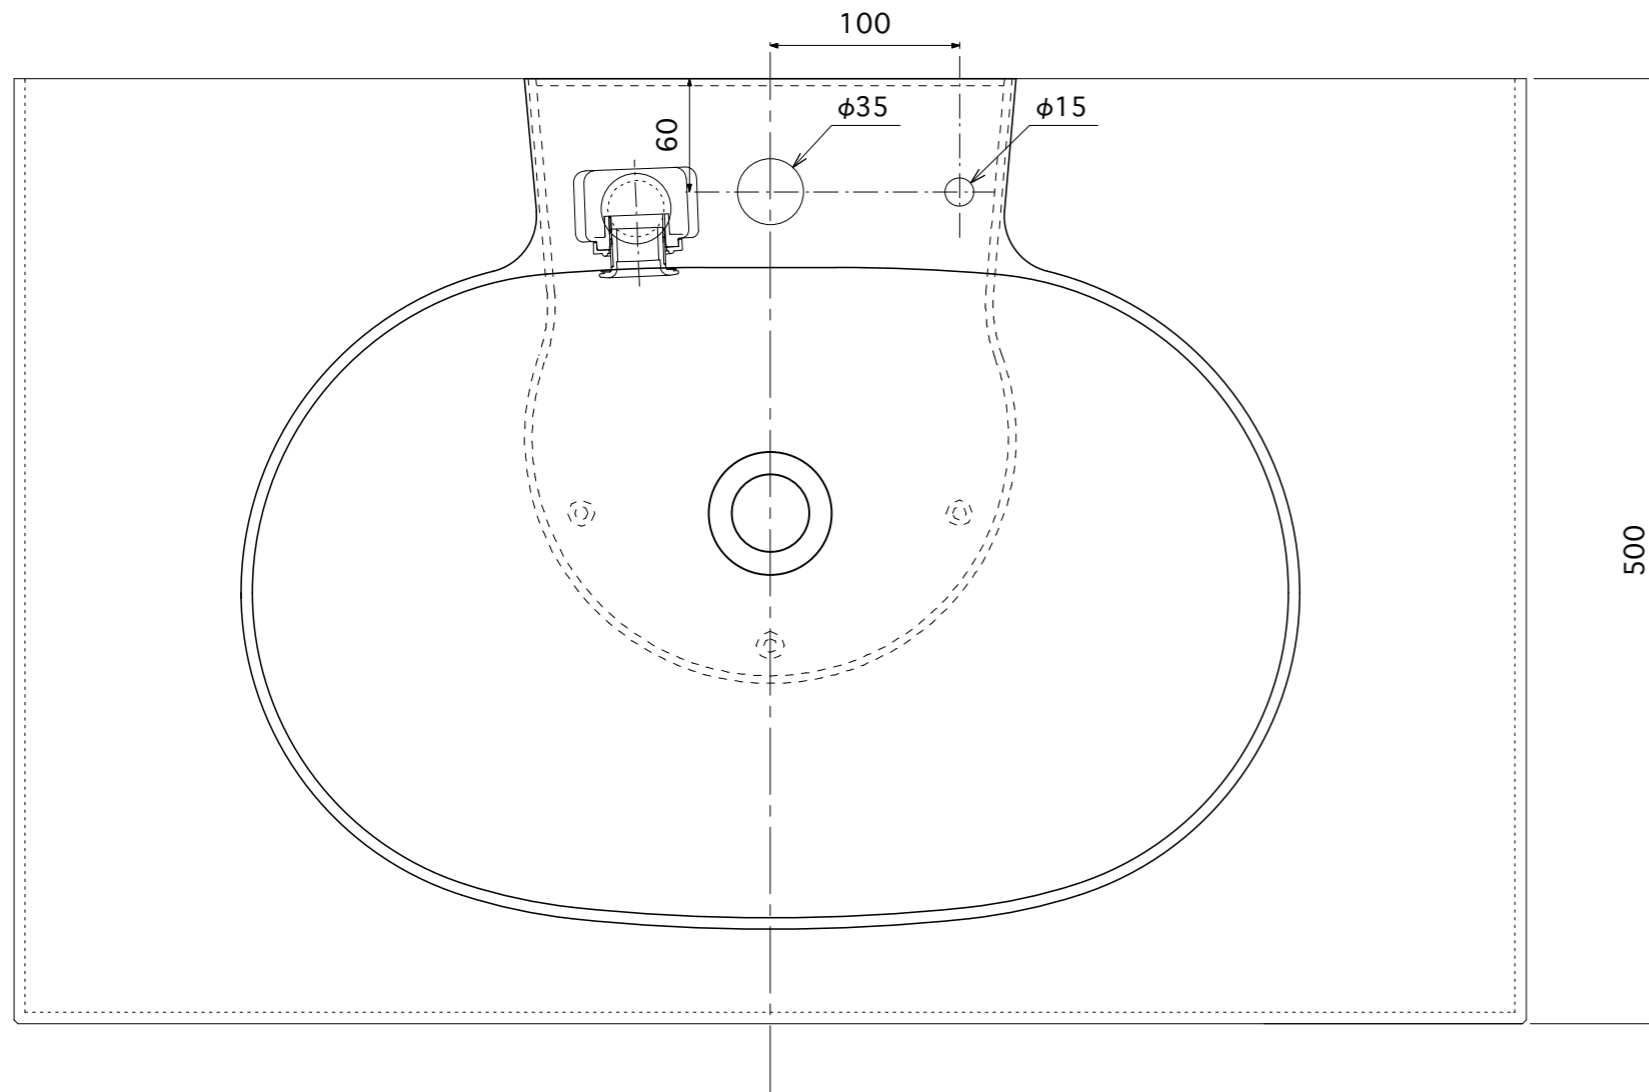

排水栓	SH4556W2PMU2兼用管	丸一株式会社
-----	-----------------	--------

**E:kitchen**  
<http://www.e-kitchen.biz/>

TITLE	SH4556洗面ボウルD350取付図
SCALE	1/4
DRAWING NUMBER	FA-SH4556-18020029

排水栓	SH4556W2PMU2兼用管	丸一株式会社
-----	-----------------	--------

**E:kitchen**  
<http://www.e-kitchen.biz/>

TITLE	SH4556洗面ボウルD500取付図
SCALE	1/4
DRAWING NUMBER	FA-SH4556-18020030