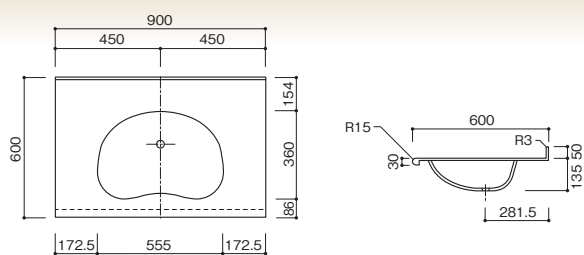

アピア BHS-101 A-1

- カウンター標準寸法：900×600mm
- ボウル深さ：150mm
- 容量：11ℓ
- 標準色：ノーブルライトKN スノーホワイト403K
- 設計価格(1連)：¥89,000~

アピア BHS-101 B-1

- カウンター標準寸法：900×600mm
- ボウル深さ：150mm
- 容量：11ℓ
- 標準色：ノーブルライトKN スノーホワイト403K
- 設計価格(1連)：¥95,000~

アピア BHS-102 A-1

- カウンター標準寸法：900×600mm
- ボウル深さ：150mm
- 容量：8ℓ
- 標準色：ノーブルライトKN スノーホワイト403K
- 設計価格(1連)：¥89,000~

アピア BHS-102 B-1

- カウンター標準寸法：900×600mm
- ボウル深さ：150mm
- 容量：8ℓ
- 標準色：ノーブルライトKN スノーホワイト403K
- 設計価格(1連)：¥95,000~

アピア BHS-103 A-1

- カウンター標準寸法：900×600mm
- ボウル深さ：135mm
- 容量：9ℓ
- 標準色：ノーブルライトKN スノーホワイト403K
- 設計価格(1連)：¥88,000~

アピア BHS-103 B-1

- カウンター標準寸法：900×600mm
- ボウル深さ：135mm
- 容量：9ℓ
- 標準色：ノーブルライトKN スノーホワイト403K
- 設計価格(1連)：¥93,000~

アピア BHS-104 A-1

- カウンター標準寸法：900×600mm
- ボウル深さ：140mm
- 容量：7ℓ
- 標準色：ノーブルライトKN スノーホワイト403K
- 設計価格(1連)：¥88,000~

アピア BHS-104 B-1

- カウンター標準寸法：900×600mm
- ボウル深さ：140mm
- 容量：7ℓ
- 標準色：ノーブルライトKN スノーホワイト403K
- 設計価格(1連)：¥93,000~