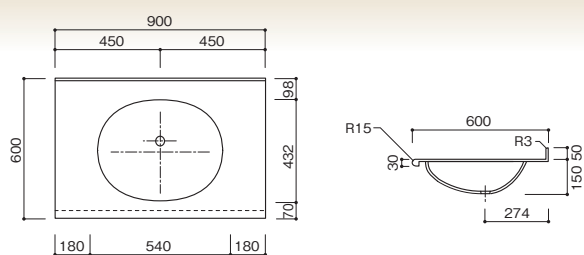

アピア BHS-101 A-1

- カウンター標準寸法：900×600mm
- ボウル深さ：150mm
- 容量：11ℓ
- 標準色：ノーブルライトKN スノーホワイト403K
- 設計価格(1連)：¥89,000~

アピア BHS-101 B-1

- カウンター標準寸法：900×600mm
- ボウル深さ：150mm
- 容量：11ℓ
- 標準色：ノーブルライトKN スノーホワイト403K
- 設計価格(1連)：¥95,000~

アピア BHS-102 A-1

- カウンター標準寸法：900×600mm
- ボウル深さ：150mm
- 容量：8ℓ
- 標準色：ノーブルライトKN スノーホワイト403K
- 設計価格(1連)：¥89,000~

アピア BHS-102 B-1

- カウンター標準寸法：900×600mm
- ボウル深さ：150mm
- 容量：8ℓ
- 標準色：ノーブルライトKN スノーホワイト403K
- 設計価格(1連)：¥95,000~

アピア BHS-103 A-1

- カウンター標準寸法：900×600mm
- ボウル深さ：135mm
- 容量：9ℓ
- 標準色：ノーブルライトKN スノーホワイト403K
- 設計価格(1連)：¥88,000~

アピア BHS-103 B-1

- カウンター標準寸法：900×600mm
- ボウル深さ：135mm
- 容量：9ℓ
- 標準色：ノーブルライトKN スノーホワイト403K
- 設計価格(1連)：¥93,000~

アピア BHS-104 A-1

- カウンター標準寸法：900×600mm
- ボウル深さ：140mm
- 容量：7ℓ
- 標準色：ノーブルライトKN スノーホワイト403K
- 設計価格(1連)：¥88,000~

アピア BHS-104 B-1

- カウンター標準寸法：900×600mm
- ボウル深さ：140mm
- 容量：7ℓ
- 標準色：ノーブルライトKN スノーホワイト403K
- 設計価格(1連)：¥93,000~