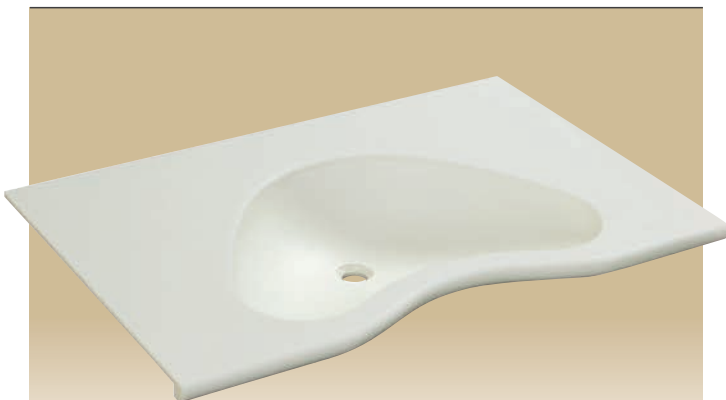

アピア BHS-104 A-1

- ●カウンター標準寸法：900×600mm
- ●ボウル深さ：140mm
- ●容量：7ℓ
- ●標準色：ノーブルライトKN スノーホワイト403K
- ●設計価格(1連)：¥88,000~