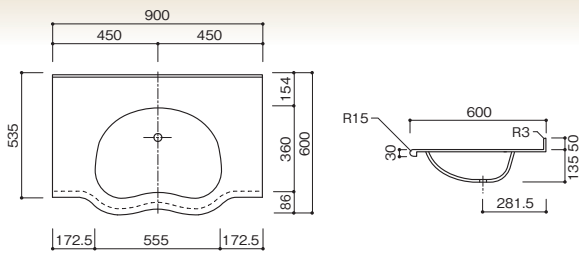

アピア BHS-102 A-1

- カウンター標準寸法：900×600mm
- ボウル深さ：150mm
- 容量：8ℓ
- 標準色：ノーブルライトKN スノーホワイト403K
- 設計価格(1連)：¥89,000~

アピア BHS-102 B-1

- カウンター標準寸法：900×600mm
- ボウル深さ：150mm
- 容量：8ℓ
- 標準色：ノーブルライトKN スノーホワイト403K
- 設計価格(1連)：¥95,000~

アピア BHS-103 A-1

- カウンター標準寸法：900×600mm
- ボウル深さ：135mm
- 容量：9ℓ
- 標準色：ノーブルライトKN スノーホワイト403K
- 設計価格(1連)：¥88,000~

アピア BHS-103 B-1

- カウンター標準寸法：900×600mm
- ボウル深さ：135mm
- 容量：9ℓ
- 標準色：ノーブルライトKN スノーホワイト403K
- 設計価格(1連)：¥93,000~

アピア BHS-103 C-1

- カウンター標準寸法：900×600mm
- ボウル深さ：135mm
- 容量：9ℓ
- 標準色：ノーブルライトKN スノーホワイト403K
- 設計価格(1連)：¥95,000~

アピア BHS-103 D-1

*手掛け開口付

- カウンター標準寸法：900×600mm
- ボウル深さ：135mm
- 容量：9ℓ
- 標準色：ノーブルライトKN スノーホワイト403K
- 設計価格(1連)：¥111,000~

アピア BHS-104 A-1

- カウンター標準寸法：900×600mm
- ボウル深さ：140mm
- 容量：7ℓ
- 標準色：ノーブルライトKN スノーホワイト403K
- 設計価格(1連)：¥88,000~

アピア BHS-104 B-1

- カウンター標準寸法：900×600mm
- ボウル深さ：140mm
- 容量：7ℓ
- 標準色：ノーブルライトKN スノーホワイト403K
- 設計価格(1連)：¥93,000~