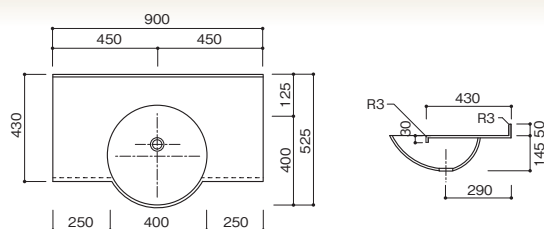

アピア BHS-104 A-1

- カウンター標準寸法：900×600mm
- ボウル深さ：140mm
- 容量：7ℓ
- 標準色：ノーブルライトKN スノーホワイト403K
- 設計価格(1連)：¥88,000~

アピア BHS-104 B-1

- カウンター標準寸法：900×600mm
- ボウル深さ：140mm
- 容量：7ℓ
- 標準色：ノーブルライトKN スノーホワイト403K
- 設計価格(1連)：¥93,000~

アピア BHS-105 A-1

- カウンター標準寸法：900×600mm
- ボウル深さ：150mm
- 容量：7ℓ
- 標準色：ノーブルライトKN スノーホワイト403K
- 設計価格(1連)：¥87,000~

アピア BHS-105 B-1

- カウンター標準寸法：900×600mm
- ボウル深さ：150mm
- 容量：7ℓ
- 標準色：ノーブルライトKN スノーホワイト403K
- 設計価格(1連)：¥95,000~

アピア BHS-106 A-1

- カウンター標準寸法：900×600mm
- ボウル深さ：145mm
- 容量：6ℓ
- 標準色：ノーブルライトKN スノーホワイト403K
- 設計価格(1連)：¥85,000~

アピア BHS-106 B-1

- カウンター標準寸法：900×430mm
- ボウル深さ：145mm
- 容量：6ℓ
- 標準色：ノーブルライトKN スノーホワイト403K
- 設計価格(1連)：¥92,000~

アピア BHS-107 A-1

- カウンター標準寸法：900×350mm
- ボウル深さ：120mm
- 容量：2ℓ
- 標準色：ノーブルライトKN スノーホワイト403K
- 設計価格(1連)：¥75,000~

アピア BHS-107 B-1

- カウンター標準寸法：900×350mm
- ボウル深さ：120mm
- 容量：2ℓ
- 標準色：ノーブルライトKN スノーホワイト403K
- 設計価格(1連)：¥82,000~