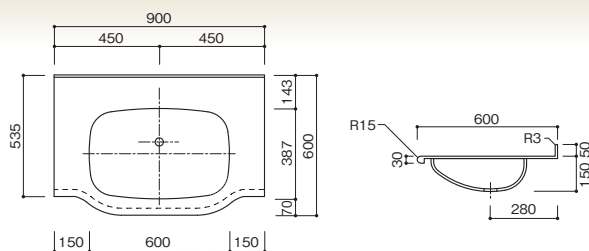

アピア BHS-101 A-1

- カウンター標準寸法：900×600mm
- ボウル深さ：150mm
- 容量：11ℓ
- 標準色：ノーブルライトKN スノーホワイト403K
- 設計価格(1連)：¥89,000~

アピア BHS-101 B-1

- カウンター標準寸法：900×600mm
- ボウル深さ：150mm
- 容量：11ℓ
- 標準色：ノーブルライトKN スノーホワイト403K
- 設計価格(1連)：¥95,000~

アピア BHS-102 A-1

- カウンター標準寸法：900×600mm
- ボウル深さ：150mm
- 容量：8ℓ
- 標準色：ノーブルライトKN スノーホワイト403K
- 設計価格(1連)：¥89,000~

アピア BHS-102 B-1

- カウンター標準寸法：900×600mm
- ボウル深さ：150mm
- 容量：8ℓ
- 標準色：ノーブルライトKN スノーホワイト403K
- 設計価格(1連)：¥95,000~

アピア BHS-103 A-1

- カウンター標準寸法：900×600mm
- ボウル深さ：135mm
- 容量：9ℓ
- 標準色：ノーブルライトKN スノーホワイト403K
- 設計価格(1連)：¥88,000~

アピア BHS-103 B-1

- カウンター標準寸法：900×600mm
- ボウル深さ：135mm
- 容量：9ℓ
- 標準色：ノーブルライトKN スノーホワイト403K
- 設計価格(1連)：¥93,000~

アピア BHS-104 A-1

- カウンター標準寸法：900×600mm
- ボウル深さ：140mm
- 容量：7ℓ
- 標準色：ノーブルライトKN スノーホワイト403K
- 設計価格(1連)：¥88,000~

アピア BHS-104 B-1

- カウンター標準寸法：900×600mm
- ボウル深さ：140mm
- 容量：7ℓ
- 標準色：ノーブルライトKN スノーホワイト403K
- 設計価格(1連)：¥93,000~