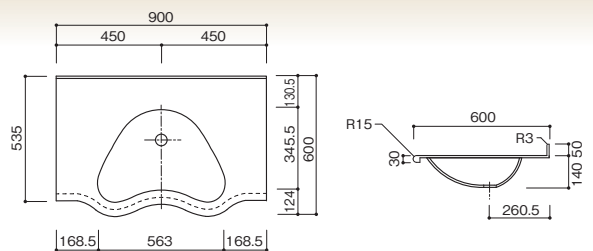

アピア BHS-103 A-1

- カウンター標準寸法：900×600mm
- ボウル深さ：135mm
- 容量：9ℓ
- 標準色：ノーブルライトKN スノーホワイト403K
- 設計価格(1連)：¥88,000~

アピア BHS-103 B-1

- カウンター標準寸法：900×600mm
- ボウル深さ：135mm
- 容量：9ℓ
- 標準色：ノーブルライトKN スノーホワイト403K
- 設計価格(1連)：¥93,000~

アピア BHS-103 C-1

- カウンター標準寸法：900×600mm
- ボウル深さ：135mm
- 容量：9ℓ
- 標準色：ノーブルライトKN スノーホワイト403K
- 設計価格(1連)：¥95,000~

アピア BHS-103 D-1

*手掛け開口付

- カウンター標準寸法：900×600mm
- ボウル深さ：135mm
- 容量：9ℓ
- 標準色：ノーブルライトKN スノーホワイト403K
- 設計価格(1連)：¥111,000~

アピア BHS-104 A-1

- カウンター標準寸法：900×600mm
- ボウル深さ：140mm
- 容量：7ℓ
- 標準色：ノーブルライトKN スノーホワイト403K
- 設計価格(1連)：¥88,000~

アピア BHS-104 B-1

- カウンター標準寸法：900×600mm
- ボウル深さ：140mm
- 容量：7ℓ
- 標準色：ノーブルライトKN スノーホワイト403K
- 設計価格(1連)：¥93,000~

アピア BHS-105 A-1

- カウンター標準寸法：900×600mm
- ボウル深さ：150mm
- 容量：7ℓ
- 標準色：ノーブルライトKN スノーホワイト403K
- 設計価格(1連)：¥87,000~

アピア BHS-105 B-1

- カウンター標準寸法：900×600mm
- ボウル深さ：150mm
- 容量：7ℓ
- 標準色：ノーブルライトKN スノーホワイト403K
- 設計価格(1連)：¥95,000~