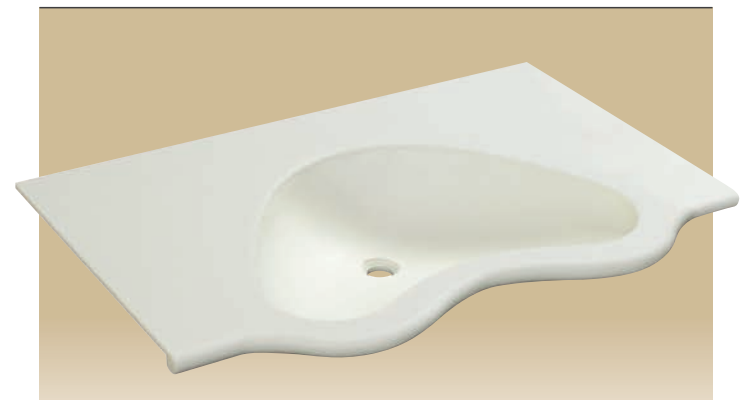

アピア BHS-104 B-1

- ●カウンター標準寸法：900×600mm
- ●ボウル深さ：140mm
- ●容量：7ℓ
- ●標準色：ノーブルライトKN スノーホワイト403K
- ●設計価格(1連)：¥93,000~