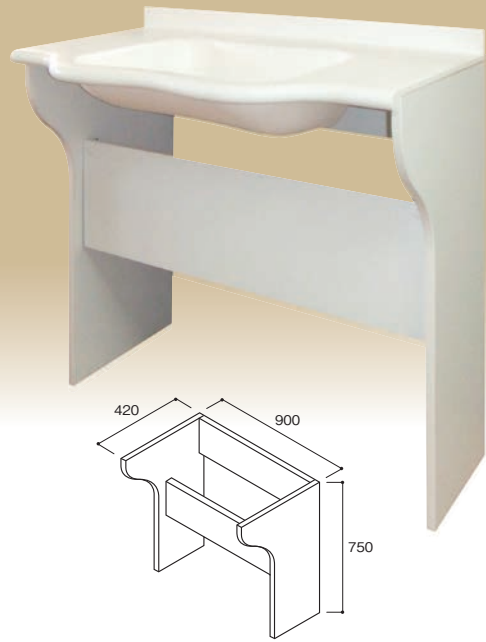

ユニットパネル

BHS-410 使用例

- ●メラミン化粧板パネル(芯材18mmパーティクルボード)
- ●アピア全種類、対応可能です。
- ●設計価格：¥34,000～
  (W900・天板は含んでいません)