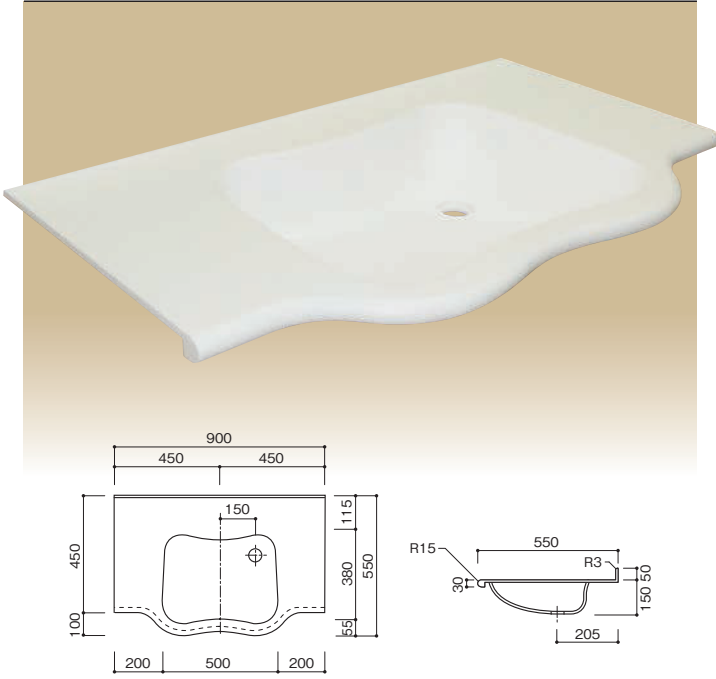

アピア BHS-107 A-1

- カウンター標準寸法：900×350mm
- ボウル深さ：120mm
- 容量：2ℓ
- 標準色：ノーブルライトKN スノーホワイト403K
- 設計価格(1連)：¥75,000~

アピア BHS-107 B-1

- カウンター標準寸法：900×350mm
- ボウル深さ：120mm
- 容量：2ℓ
- 標準色：ノーブルライトKN スノーホワイト403K
- 設計価格(1連)：¥82,000~

アピア BHS-210

- カウンター標準寸法：900×420mm
- ボウル深さ：135mm
- 容量：3ℓ
- 標準色：ノーブルライトKN スノーホワイト403K
- 設計価格(1連)：¥83,000~

アピア BHS-300

- カウンター標準寸法：900×450mm
- ボウル深さ：150mm
- 容量：4ℓ
- 標準色：ノーブルライトKN スノーホワイト403K
- 設計価格(1連)：¥80,000~

アピア BHS-410

- カウンター標準寸法：900×550mm
- ボウル深さ：135mm
- 容量：11ℓ
- 標準色：ノーブルライトKN スノーホワイト403K
- 設計価格(1連)：¥102,000～

ユニットパネル

BHS-410 使用例

- メラミン化粧板パネル(芯材18mmパーティクルボード)
- アピア全種類、対応可能です。
- 設計価格：¥34,000～
(W900・天板は含んでいません)