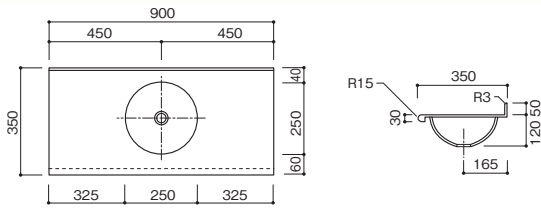

アピア BHS-104 A-1

- カウンター標準寸法：900×600mm
- ボウル深さ：140mm
- 容量：7ℓ
- 標準色：ノーブルライトKN スノーホワイト403K
- 設計価格(1連)：¥88,000~

アピア BHS-104 B-1

- カウンター標準寸法：900×600mm
- ボウル深さ：140mm
- 容量：7ℓ
- 標準色：ノーブルライトKN スノーホワイト403K
- 設計価格(1連)：¥93,000~

アピア BHS-105 A-1

- カウンター標準寸法：900×600mm
- ボウル深さ：150mm
- 容量：7ℓ
- 標準色：ノーブルライトKN スノーホワイト403K
- 設計価格(1連)：¥87,000~

アピア BHS-105 B-1

- カウンター標準寸法：900×600mm
- ボウル深さ：150mm
- 容量：7ℓ
- 標準色：ノーブルライトKN スノーホワイト403K
- 設計価格(1連)：¥95,000~

アピア BHS-106 A-1

- カウンター標準寸法：900×600mm
- ボウル深さ：145mm
- 容量：6ℓ
- 標準色：ノーブルライトKN スノーホワイト403K
- 設計価格(1連)：¥85,000~

アピア BHS-106 B-1

- カウンター標準寸法：900×430mm
- ボウル深さ：145mm
- 容量：6ℓ
- 標準色：ノーブルライトKN スノーホワイト403K
- 設計価格(1連)：¥92,000~

アピア BHS-107 A-1

- カウンター標準寸法：900×350mm
- ボウル深さ：120mm
- 容量：2ℓ
- 標準色：ノーブルライトKN スノーホワイト403K
- 設計価格(1連)：¥75,000~

アピア BHS-107 B-1

- カウンター標準寸法：900×350mm
- ボウル深さ：120mm
- 容量：2ℓ
- 標準色：ノーブルライトKN スノーホワイト403K
- 設計価格(1連)：¥82,000~