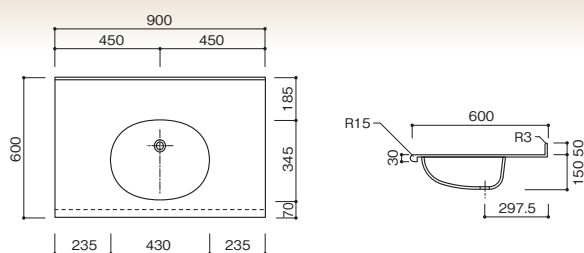

アピア BHS-103 C-1

- カウンター標準寸法：900×600mm
- ボウル深さ：135mm
- 容量：9ℓ
- 標準色：ノーブルライトKN スノーホワイト403K
- 設計価格(1連)：¥95,000~

アピア BHS-103 D-1

*手掛け開口付

- カウンター標準寸法：900×600mm
- ボウル深さ：135mm
- 容量：9ℓ
- 標準色：ノーブルライトKN スノーホワイト403K
- 設計価格(1連)：¥111,000~

アピア BHS-104 A-1

- カウンター標準寸法：900×600mm
- ボウル深さ：140mm
- 容量：7ℓ
- 標準色：ノーブルライトKN スノーホワイト403K
- 設計価格(1連)：¥88,000~

アピア BHS-104 B-1

- カウンター標準寸法：900×600mm
- ボウル深さ：140mm
- 容量：7ℓ
- 標準色：ノーブルライトKN スノーホワイト403K
- 設計価格(1連)：¥93,000~

アピア BHS-105 A-1

- カウンター標準寸法：900×600mm
- ボウル深さ：150mm
- 容量：7ℓ
- 標準色：ノーブルライトKN スノーホワイト403K
- 設計価格(1連)：¥87,000~

アピア BHS-105 B-1

- カウンター標準寸法：900×600mm
- ボウル深さ：150mm
- 容量：7ℓ
- 標準色：ノーブルライトKN スノーホワイト403K
- 設計価格(1連)：¥95,000~

アピア BHS-106 A-1

- カウンター標準寸法：900×600mm
- ボウル深さ：145mm
- 容量：6ℓ
- 標準色：ノーブルライトKN スノーホワイト403K
- 設計価格(1連)：¥85,000~

アピア BHS-106 B-1

- カウンター標準寸法：900×430mm
- ボウル深さ：145mm
- 容量：6ℓ
- 標準色：ノーブルライトKN スノーホワイト403K
- 設計価格(1連)：¥92,000~