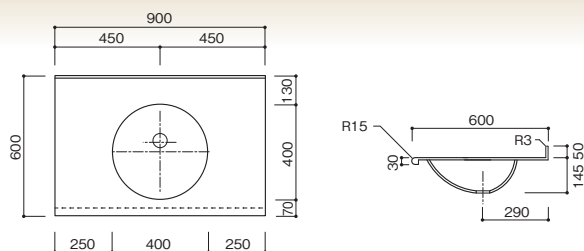

アピア BHS-104 A-1

- カウンター標準寸法：900×600mm
- ボウル深さ：140mm
- 容量：7ℓ
- 標準色：ノーブルライトKN スノーホワイト403K
- 設計価格(1連)：¥88,000~

アピア BHS-104 B-1

- カウンター標準寸法：900×600mm
- ボウル深さ：140mm
- 容量：7ℓ
- 標準色：ノーブルライトKN スノーホワイト403K
- 設計価格(1連)：¥93,000~

アピア BHS-105 A-1

- カウンター標準寸法：900×600mm
- ボウル深さ：150mm
- 容量：7ℓ
- 標準色：ノーブルライトKN スノーホワイト403K
- 設計価格(1連)：¥87,000~

アピア BHS-105 B-1

- カウンター標準寸法：900×600mm
- ボウル深さ：150mm
- 容量：7ℓ
- 標準色：ノーブルライトKN スノーホワイト403K
- 設計価格(1連)：¥95,000~

アピア BHS-106 A-1

- カウンター標準寸法：900×600mm
- ボウル深さ：145mm
- 容量：6ℓ
- 標準色：ノーブルライトKN スノーホワイト403K
- 設計価格(1連)：¥85,000~

アピア BHS-106 B-1

- カウンター標準寸法：900×430mm
- ボウル深さ：145mm
- 容量：6ℓ
- 標準色：ノーブルライトKN スノーホワイト403K
- 設計価格(1連)：¥92,000~

アピア BHS-107 A-1

- カウンター標準寸法：900×350mm
- ボウル深さ：120mm
- 容量：2ℓ
- 標準色：ノーブルライトKN スノーホワイト403K
- 設計価格(1連)：¥75,000~

アピア BHS-107 B-1

- カウンター標準寸法：900×350mm
- ボウル深さ：120mm
- 容量：2ℓ
- 標準色：ノーブルライトKN スノーホワイト403K
- 設計価格(1連)：¥82,000~