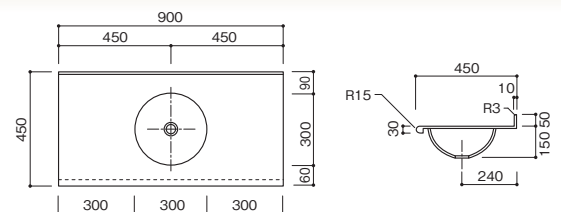

アピア BHS-105 A-1

- カウンター標準寸法：900×600mm
- ボウル深さ：150mm
- 容量：7ℓ
- 標準色：ノーブルライトKN スノーホワイト403K
- 設計価格(1連)：¥87,000~

アピア BHS-105 B-1

- カウンター標準寸法：900×600mm
- ボウル深さ：150mm
- 容量：7ℓ
- 標準色：ノーブルライトKN スノーホワイト403K
- 設計価格(1連)：¥95,000~

アピア BHS-106 A-1

- カウンター標準寸法：900×600mm
- ボウル深さ：145mm
- 容量：6ℓ
- 標準色：ノーブルライトKN スノーホワイト403K
- 設計価格(1連)：¥85,000~

アピア BHS-106 B-1

- カウンター標準寸法：900×430mm
- ボウル深さ：145mm
- 容量：6ℓ
- 標準色：ノーブルライトKN スノーホワイト403K
- 設計価格(1連)：¥92,000~

アピア BHS-107 A-1

- カウンター標準寸法：900×350mm
- ボウル深さ：120mm
- 容量：2ℓ
- 標準色：ノーブルライトKN スノーホワイト403K
- 設計価格(1連)：¥75,000~

アピア BHS-107 B-1

- カウンター標準寸法：900×350mm
- ボウル深さ：120mm
- 容量：2ℓ
- 標準色：ノーブルライトKN スノーホワイト403K
- 設計価格(1連)：¥82,000~

アピア BHS-210

- カウンター標準寸法：900×420mm
- ボウル深さ：135mm
- 容量：3ℓ
- 標準色：ノーブルライトKN スノーホワイト403K
- 設計価格(1連)：¥83,000~

アピア BHS-300

- カウンター標準寸法：900×450mm
- ボウル深さ：150mm
- 容量：4ℓ
- 標準色：ノーブルライトKN スノーホワイト403K
- 設計価格(1連)：¥80,000~