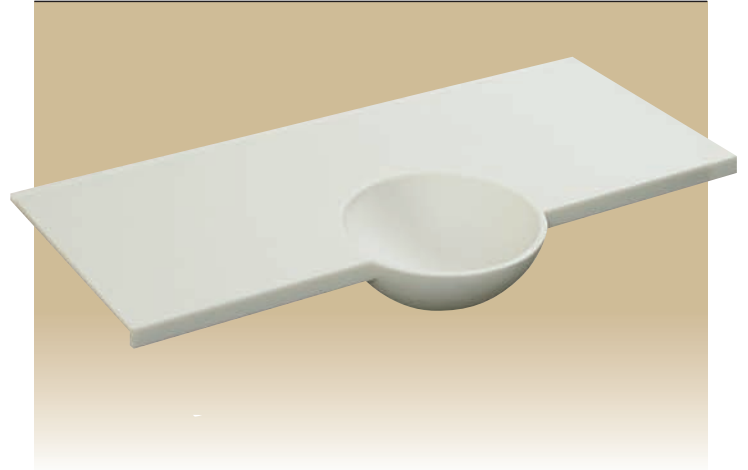

アピア BHS-107 B-1

- ●カウンター標準寸法：900×350mm
- ●ボウル深さ：120mm
- ●容量：2ℓ
- ●標準色：ノーブルライトKN スノーホワイト403K
- ●設計価格(1連)：¥82,000~