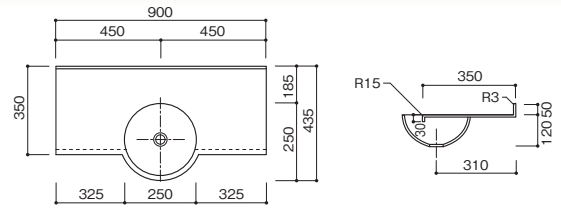

アピア BHS-104 A-1

- カウンター標準寸法：900×600mm
- ボウル深さ：140mm
- 容量：7ℓ
- 標準色：ノーブルライトKN スノーホワイト403K
- 設計価格(1連)：¥88,000~

アピア BHS-104 B-1

- カウンター標準寸法：900×600mm
- ボウル深さ：140mm
- 容量：7ℓ
- 標準色：ノーブルライトKN スノーホワイト403K
- 設計価格(1連)：¥93,000~

アピア BHS-105 A-1

- カウンター標準寸法：900×600mm
- ボウル深さ：150mm
- 容量：7ℓ
- 標準色：ノーブルライトKN スノーホワイト403K
- 設計価格(1連)：¥87,000~

アピア BHS-105 B-1

- カウンター標準寸法：900×600mm
- ボウル深さ：150mm
- 容量：7ℓ
- 標準色：ノーブルライトKN スノーホワイト403K
- 設計価格(1連)：¥95,000~

アピア BHS-106 A-1

- カウンター標準寸法：900×600mm
- ボウル深さ：145mm
- 容量：6ℓ
- 標準色：ノーブルライトKN スノーホワイト403K
- 設計価格(1連)：¥85,000~

アピア BHS-106 B-1

- カウンター標準寸法：900×430mm
- ボウル深さ：145mm
- 容量：6ℓ
- 標準色：ノーブルライトKN スノーホワイト403K
- 設計価格(1連)：¥92,000~

アピア BHS-107 A-1

- カウンター標準寸法：900×350mm
- ボウル深さ：120mm
- 容量：2ℓ
- 標準色：ノーブルライトKN スノーホワイト403K
- 設計価格(1連)：¥75,000~

アピア BHS-107 B-1

- カウンター標準寸法：900×350mm
- ボウル深さ：120mm
- 容量：2ℓ
- 標準色：ノーブルライトKN スノーホワイト403K
- 設計価格(1連)：¥82,000~