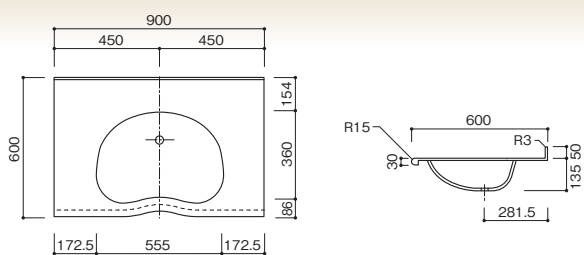

アピア BHS-101 A-1

- カウンター標準寸法：900×600mm
- ボウル深さ：150mm
- 容量：11ℓ
- 標準色：ノーブルライトKN スノーホワイト403K
- 設計価格(1連)：¥89,000~

アピア BHS-101 B-1

- カウンター標準寸法：900×600mm
- ボウル深さ：150mm
- 容量：11ℓ
- 標準色：ノーブルライトKN スノーホワイト403K
- 設計価格(1連)：¥95,000~

アピア BHS-102 A-1

- カウンター標準寸法：900×600mm
- ボウル深さ：150mm
- 容量：8ℓ
- 標準色：ノーブルライトKN スノーホワイト403K
- 設計価格(1連)：¥89,000~

アピア BHS-102 B-1

- カウンター標準寸法：900×600mm
- ボウル深さ：150mm
- 容量：8ℓ
- 標準色：ノーブルライトKN スノーホワイト403K
- 設計価格(1連)：¥95,000~

アピア BHS-103 A-1

- カウンター標準寸法：900×600mm
- ボウル深さ：135mm
- 容量：9ℓ
- 標準色：ノーブルライトKN スノーホワイト403K
- 設計価格(1連)：¥88,000~

アピア BHS-103 B-1

- カウンター標準寸法：900×600mm
- ボウル深さ：135mm
- 容量：9ℓ
- 標準色：ノーブルライトKN スノーホワイト403K
- 設計価格(1連)：¥93,000~

アピア BHS-104 A-1

- カウンター標準寸法：900×600mm
- ボウル深さ：140mm
- 容量：7ℓ
- 標準色：ノーブルライトKN スノーホワイト403K
- 設計価格(1連)：¥88,000~

アピア BHS-104 B-1

- カウンター標準寸法：900×600mm
- ボウル深さ：140mm
- 容量：7ℓ
- 標準色：ノーブルライトKN スノーホワイト403K
- 設計価格(1連)：¥93,000~