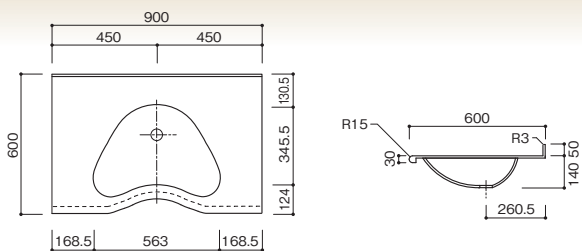

アピア BHS-103 A-1

- カウンター標準寸法：900×600mm
- ボウル深さ：135mm
- 容量：9ℓ
- 標準色：ノーブルライトKN スノーホワイト403K
- 設計価格(1連)：¥88,000~

アピア BHS-103 B-1

- カウンター標準寸法：900×600mm
- ボウル深さ：135mm
- 容量：9ℓ
- 標準色：ノーブルライトKN スノーホワイト403K
- 設計価格(1連)：¥93,000~

アピア BHS-103 C-1

- カウンター標準寸法：900×600mm
- ボウル深さ：135mm
- 容量：9ℓ
- 標準色：ノーブルライトKN スノーホワイト403K
- 設計価格(1連)：¥95,000~

アピア BHS-103 D-1

*手掛け開口付

- カウンター標準寸法：900×600mm
- ボウル深さ：135mm
- 容量：9ℓ
- 標準色：ノーブルライトKN スノーホワイト403K
- 設計価格(1連)：¥111,000~

アピア BHS-104 A-1

- カウンター標準寸法：900×600mm
- ボウル深さ：140mm
- 容量：7ℓ
- 標準色：ノーブルライトKN スノーホワイト403K
- 設計価格(1連)：¥88,000~

アピア BHS-104 B-1

- カウンター標準寸法：900×600mm
- ボウル深さ：140mm
- 容量：7ℓ
- 標準色：ノーブルライトKN スノーホワイト403K
- 設計価格(1連)：¥93,000~

アピア BHS-105 A-1

- カウンター標準寸法：900×600mm
- ボウル深さ：150mm
- 容量：7ℓ
- 標準色：ノーブルライトKN スノーホワイト403K
- 設計価格(1連)：¥87,000~

アピア BHS-105 B-1

- カウンター標準寸法：900×600mm
- ボウル深さ：150mm
- 容量：7ℓ
- 標準色：ノーブルライトKN スノーホワイト403K
- 設計価格(1連)：¥95,000~