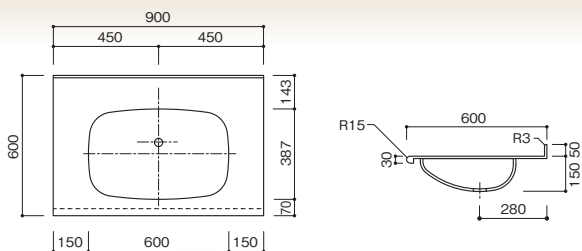

アピア BHS-101 A-1

- カウンター標準寸法：900×600mm
- ボウル深さ：150mm
- 容量：11ℓ
- 標準色：ノーブルライトKN スノーホワイト403K
- 設計価格(1連)：¥89,000~

アピア BHS-101 B-1

- カウンター標準寸法：900×600mm
- ボウル深さ：150mm
- 容量：11ℓ
- 標準色：ノーブルライトKN スノーホワイト403K
- 設計価格(1連)：¥95,000~

アピア BHS-102 A-1

- カウンター標準寸法：900×600mm
- ボウル深さ：150mm
- 容量：8ℓ
- 標準色：ノーブルライトKN スノーホワイト403K
- 設計価格(1連)：¥89,000~

アピア BHS-102 B-1

- カウンター標準寸法：900×600mm
- ボウル深さ：150mm
- 容量：8ℓ
- 標準色：ノーブルライトKN スノーホワイト403K
- 設計価格(1連)：¥95,000~

アピア BHS-103 A-1

- カウンター標準寸法：900×600mm
- ボウル深さ：135mm
- 容量：9ℓ
- 標準色：ノーブルライトKN スノーホワイト403K
- 設計価格(1連)：¥88,000~

アピア BHS-103 B-1

- カウンター標準寸法：900×600mm
- ボウル深さ：135mm
- 容量：9ℓ
- 標準色：ノーブルライトKN スノーホワイト403K
- 設計価格(1連)：¥93,000~

アピア BHS-104 A-1

- カウンター標準寸法：900×600mm
- ボウル深さ：140mm
- 容量：7ℓ
- 標準色：ノーブルライトKN スノーホワイト403K
- 設計価格(1連)：¥88,000~

アピア BHS-104 B-1

- カウンター標準寸法：900×600mm
- ボウル深さ：140mm
- 容量：7ℓ
- 標準色：ノーブルライトKN スノーホワイト403K
- 設計価格(1連)：¥93,000~