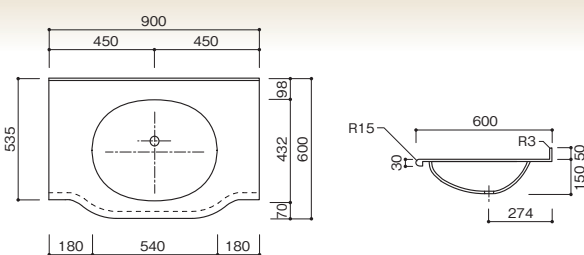

アピア BHS-101 A-1

- カウンター標準寸法：900×600mm
- ボウル深さ：150mm
- 容量：11ℓ
- 標準色：ノーブルライトKN スノーホワイト403K
- 設計価格(1連)：¥89,000~

アピア BHS-101 B-1

- カウンター標準寸法：900×600mm
- ボウル深さ：150mm
- 容量：11ℓ
- 標準色：ノーブルライトKN スノーホワイト403K
- 設計価格(1連)：¥95,000~

アピア BHS-102 A-1

- カウンター標準寸法：900×600mm
- ボウル深さ：150mm
- 容量：8ℓ
- 標準色：ノーブルライトKN スノーホワイト403K
- 設計価格(1連)：¥89,000~

アピア BHS-102 B-1

- カウンター標準寸法：900×600mm
- ボウル深さ：150mm
- 容量：8ℓ
- 標準色：ノーブルライトKN スノーホワイト403K
- 設計価格(1連)：¥95,000~

アピア BHS-103 A-1

- カウンター標準寸法：900×600mm
- ボウル深さ：135mm
- 容量：9ℓ
- 標準色：ノーブルライトKN スノーホワイト403K
- 設計価格(1連)：¥88,000~

アピア BHS-103 B-1

- カウンター標準寸法：900×600mm
- ボウル深さ：135mm
- 容量：9ℓ
- 標準色：ノーブルライトKN スノーホワイト403K
- 設計価格(1連)：¥93,000~

アピア BHS-104 A-1

- カウンター標準寸法：900×600mm
- ボウル深さ：140mm
- 容量：7ℓ
- 標準色：ノーブルライトKN スノーホワイト403K
- 設計価格(1連)：¥88,000~

アピア BHS-104 B-1

- カウンター標準寸法：900×600mm
- ボウル深さ：140mm
- 容量：7ℓ
- 標準色：ノーブルライトKN スノーホワイト403K
- 設計価格(1連)：¥93,000~