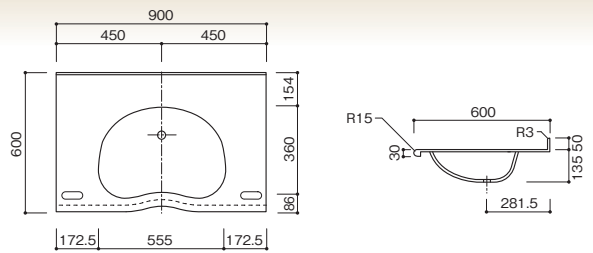

アピア BHS-102 A-1

- カウンター標準寸法：900×600mm
- ボウル深さ：150mm
- 容量：8ℓ
- 標準色：ノーブルライトKN スノーホワイト403K
- 設計価格(1連)：¥89,000~

アピア BHS-102 B-1

- カウンター標準寸法：900×600mm
- ボウル深さ：150mm
- 容量：8ℓ
- 標準色：ノーブルライトKN スノーホワイト403K
- 設計価格(1連)：¥95,000~

アピア BHS-103 A-1

- カウンター標準寸法：900×600mm
- ボウル深さ：135mm
- 容量：9ℓ
- 標準色：ノーブルライトKN スノーホワイト403K
- 設計価格(1連)：¥88,000~

アピア BHS-103 B-1

- カウンター標準寸法：900×600mm
- ボウル深さ：135mm
- 容量：9ℓ
- 標準色：ノーブルライトKN スノーホワイト403K
- 設計価格(1連)：¥93,000~

アピア BHS-103 C-1

- カウンター標準寸法：900×600mm
- ボウル深さ：135mm
- 容量：9ℓ
- 標準色：ノーブルライトKN スノーホワイト403K
- 設計価格(1連)：¥95,000~

アピア BHS-103 D-1

*手掛け開口付

- カウンター標準寸法：900×600mm
- ボウル深さ：135mm
- 容量：9ℓ
- 標準色：ノーブルライトKN スノーホワイト403K
- 設計価格(1連)：¥111,000~

アピア BHS-104 A-1

- カウンター標準寸法：900×600mm
- ボウル深さ：140mm
- 容量：7ℓ
- 標準色：ノーブルライトKN スノーホワイト403K
- 設計価格(1連)：¥88,000~

アピア BHS-104 B-1

- カウンター標準寸法：900×600mm
- ボウル深さ：140mm
- 容量：7ℓ
- 標準色：ノーブルライトKN スノーホワイト403K
- 設計価格(1連)：¥93,000~