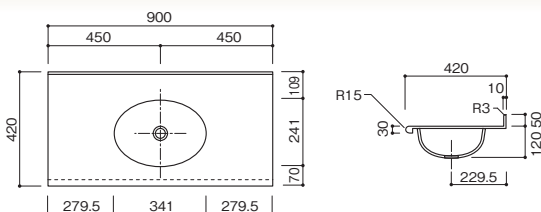

アピア BHS-105 A-1

- カウンター標準寸法：900×600mm
- ボウル深さ：150mm
- 容量：7ℓ
- 標準色：ノーブルライトKN スノーホワイト403K
- 設計価格(1連)：¥87,000~

アピア BHS-105 B-1

- カウンター標準寸法：900×600mm
- ボウル深さ：150mm
- 容量：7ℓ
- 標準色：ノーブルライトKN スノーホワイト403K
- 設計価格(1連)：¥95,000~

アピア BHS-106 A-1

- カウンター標準寸法：900×600mm
- ボウル深さ：145mm
- 容量：6ℓ
- 標準色：ノーブルライトKN スノーホワイト403K
- 設計価格(1連)：¥85,000~

アピア BHS-106 B-1

- カウンター標準寸法：900×430mm
- ボウル深さ：145mm
- 容量：6ℓ
- 標準色：ノーブルライトKN スノーホワイト403K
- 設計価格(1連)：¥92,000~

アピア BHS-107 A-1

- カウンター標準寸法：900×350mm
- ボウル深さ：120mm
- 容量：2ℓ
- 標準色：ノーブルライトKN スノーホワイト403K
- 設計価格(1連)：¥75,000~

アピア BHS-107 B-1

- カウンター標準寸法：900×350mm
- ボウル深さ：120mm
- 容量：2ℓ
- 標準色：ノーブルライトKN スノーホワイト403K
- 設計価格(1連)：¥82,000~

アピア BHS-210

- カウンター標準寸法：900×420mm
- ボウル深さ：135mm
- 容量：3ℓ
- 標準色：ノーブルライトKN スノーホワイト403K
- 設計価格(1連)：¥83,000~

アピア BHS-300

- カウンター標準寸法：900×450mm
- ボウル深さ：150mm
- 容量：4ℓ
- 標準色：ノーブルライトKN スノーホワイト403K
- 設計価格(1連)：¥80,000~