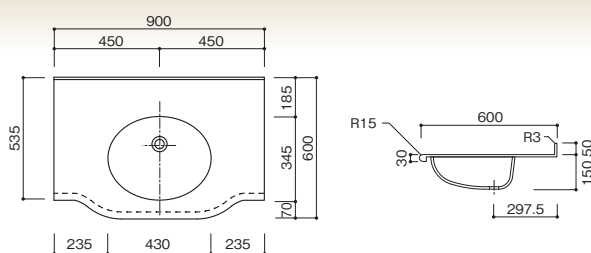

アピア BHS-103 C-1

- カウンター標準寸法：900×600mm
- ボウル深さ：135mm
- 容量：9ℓ
- 標準色：ノーブルライトKN スノーホワイト403K
- 設計価格(1連)：¥95,000~

アピア BHS-103 D-1

*手掛け開口付

- カウンター標準寸法：900×600mm
- ボウル深さ：135mm
- 容量：9ℓ
- 標準色：ノーブルライトKN スノーホワイト403K
- 設計価格(1連)：¥111,000~

アピア BHS-104 A-1

- カウンター標準寸法：900×600mm
- ボウル深さ：140mm
- 容量：7ℓ
- 標準色：ノーブルライトKN スノーホワイト403K
- 設計価格(1連)：¥88,000~

アピア BHS-104 B-1

- カウンター標準寸法：900×600mm
- ボウル深さ：140mm
- 容量：7ℓ
- 標準色：ノーブルライトKN スノーホワイト403K
- 設計価格(1連)：¥93,000~

アピア BHS-105 A-1

- カウンター標準寸法：900×600mm
- ボウル深さ：150mm
- 容量：7ℓ
- 標準色：ノーブルライトKN スノーホワイト403K
- 設計価格(1連)：¥87,000~

アピア BHS-105 B-1

- カウンター標準寸法：900×600mm
- ボウル深さ：150mm
- 容量：7ℓ
- 標準色：ノーブルライトKN スノーホワイト403K
- 設計価格(1連)：¥95,000~

アピア BHS-106 A-1

- カウンター標準寸法：900×600mm
- ボウル深さ：145mm
- 容量：6ℓ
- 標準色：ノーブルライトKN スノーホワイト403K
- 設計価格(1連)：¥85,000~

アピア BHS-106 B-1

- カウンター標準寸法：900×430mm
- ボウル深さ：145mm
- 容量：6ℓ
- 標準色：ノーブルライトKN スノーホワイト403K
- 設計価格(1連)：¥92,000~