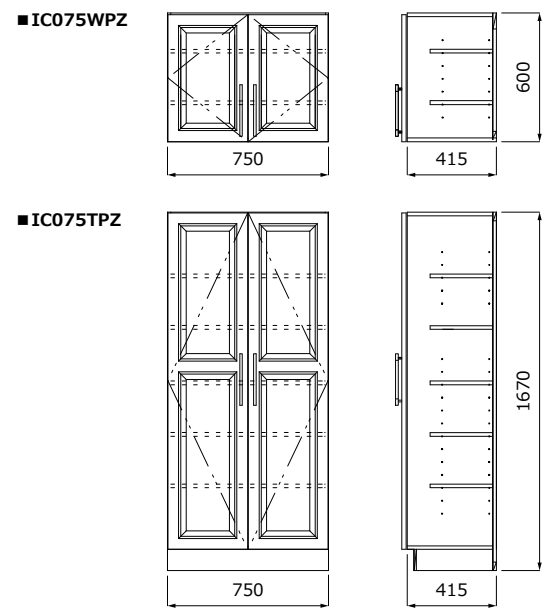

洗面ベースキャビネット (オープン)

ベースキャビネット (家電収納付)

ガラス付ミドルキャビネット

ウォールキャビネット

パントリーキャビネット

洗面キャビネット

洗面ボウルキャビネット

洗面キャビネット (引出し)

トイレベースキャビネット

キャビネット基本仕様

- 側板・底板: MDFボード「クリーンイーゴス貼」F☆☆☆☆
- 色: スーパーホワイト・ソフトアイボリー・ブラウン・スーパーブラック
- ガラス: 透明クリア
- 巾木の色はキャビネット内部と同色になります。(後付巾木はオプションとなります。)
- IK***、IC***、IS*** : ***はキャビネットW寸法です。(ex. IK045=W450)