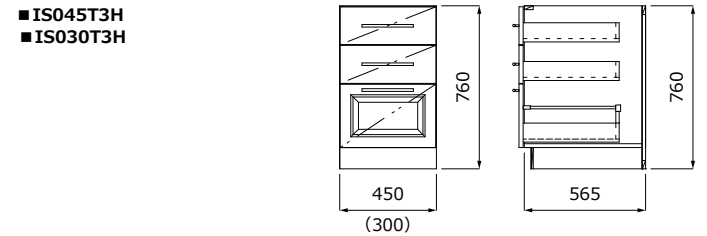

トイレベースキャビネット

キャビネット基本仕様

- 側板・底板: MDFボード「クリーンイーゴス貼」F☆☆☆☆
- 色: スーパーホワイト・ソフトアイボリー・ブラウン・スーパーブラック
- ガラス: 透明クリア
- 巾木の色はキャビネット内部と同色になります。(後付巾木はオプションとなります。)
- IK***、IC***、IS*** : ***はキャビネットW寸法です。(ex. IK045=W450)