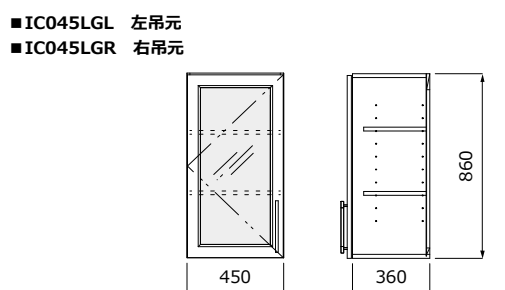

食洗器用キャビネット

ウォールキャビネット

ウォールキャビネット (ダウンライト付)

ウォールキャビネット (昇降式吊戸棚)

ウォールキャビネット (ショート)

ウォールキャビネット (コーナー用)

ガラス付ウォールキャビネット

キッチンキャビネット