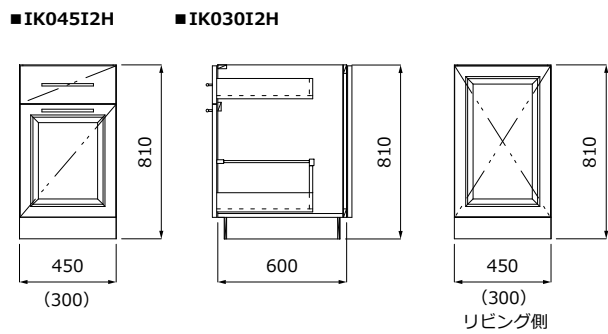

ベースキャビネット (引出し)