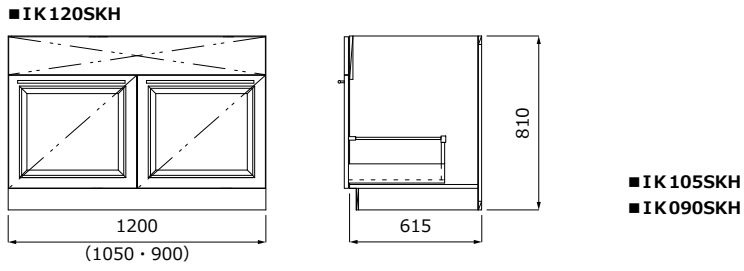

シンクキャビネット (引出し)