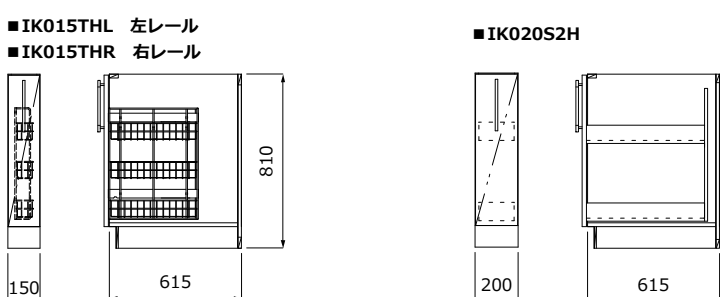

キッチンキャビネット

シンクキャビネット (開き扉)

シンクキャビネット (引出し)

シンクキャビネット (内引出し付)

シンクキャビネット (オープン)

コンロキャビネット

調理キャビネット (スパイスラック)

調理キャビネット (引出し)

トイレベースキャビネット

キャビネット基本仕様

- 側板・底板: MDFボード「クリーンイーゴス貼」F☆☆☆☆
- 色: スーパーホワイト・ソフトアイボリー・ブラウン・スーパーブラック
- ガラス: 透明クリア
- 巾木の色はキャビネット内部と同色になります。(後付巾木はオプションとなります。)
- IK***、IC***、IS*** : ***はキャビネットW寸法です。(ex. IK045=W450)