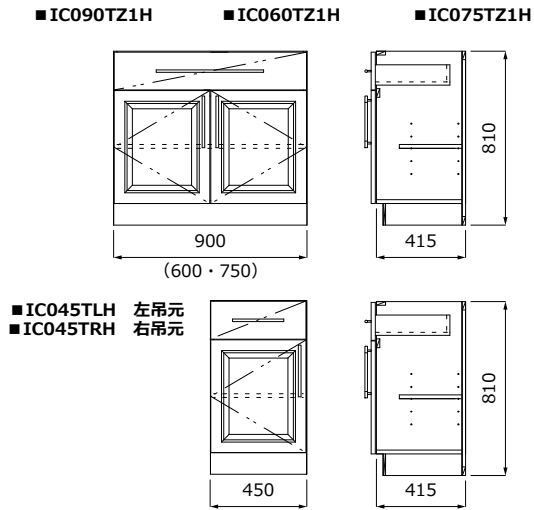

アイランドキャビネット

ベースキャビネット (開き扉・引出し付)

ベースキャビネット (引出し)

対面用キャビネット

Custom Made Kitchen Cabinets

E:kitchen
+
IMPACT

カップボードキャビネット

ベースキャビネット (引出し付)

トイレベースキャビネット

キャビネット基本仕様

- 側板・底板: MDFボード「クリーンイーゴス貼」F☆☆☆☆
- 色: スーパーホワイト・ソフトアイボリー・ブラウン・スーパーブラック
- ガラス: 透明クリア
- 巾木の色はキャビネット内部と同色になります。(後付巾木はオプションとなります。)
- IK***、IC***、IS*** : ***はキャビネットW寸法です。(ex. IK045=W450)