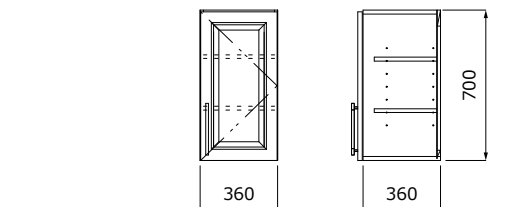

食洗器用キャビネット

ウォールキャビネット

ウォールキャビネット (ダウンライト付)

ウォールキャビネット (昇降式吊戸棚)

ウォールキャビネット (ショート)

ウォールキャビネット (コーナー用)

ガラス付ウォールキャビネット

キッチンキャビネット