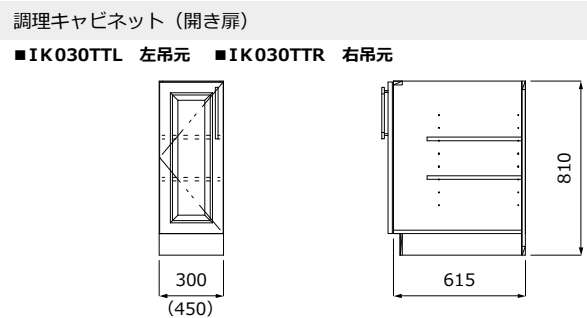

調理キャビネット (引出し)