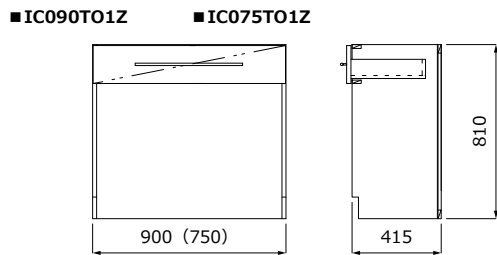

洗面ベースキャビネット (オープン)