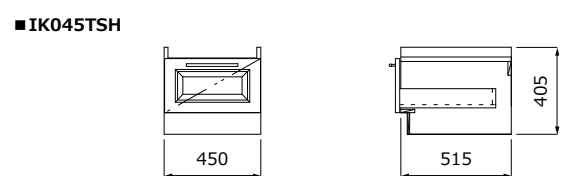

食洗器用キャビネット