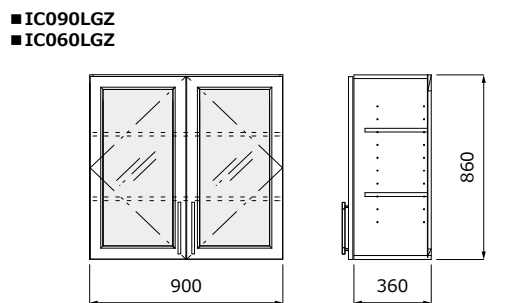

食洗器用キャビネット

ウォールキャビネット

ウォールキャビネット (ダウンライト付)

ウォールキャビネット (昇降式吊戸棚)

ウォールキャビネット (ショート)

ウォールキャビネット (コーナー用)

ガラス付ウォールキャビネット

キッチンキャビネット