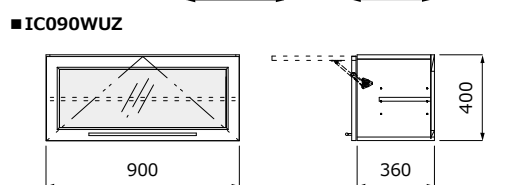

食洗器用キャビネット

ウォールキャビネット

ウォールキャビネット (ダウンライト付)

ウォールキャビネット (昇降式吊戸棚)

ウォールキャビネット (ショート)

ウォールキャビネット (コーナー用)

ガラス付ウォールキャビネット

キッチンキャビネット