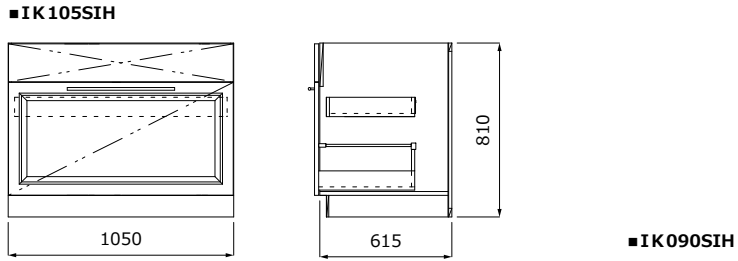

シンクキャビネット (内引出し付)