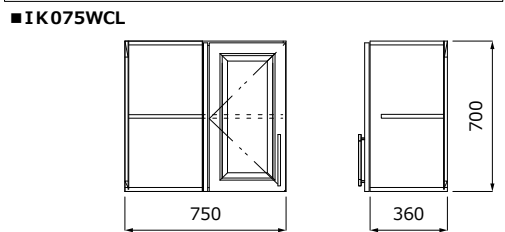

食洗器用キャビネット

ウォールキャビネット

ウォールキャビネット (ダウンライト付)

ウォールキャビネット (昇降式吊戸棚)

ウォールキャビネット (ショート)

ウォールキャビネット (コーナー用)

ガラス付ウォールキャビネット

キッチンキャビネット