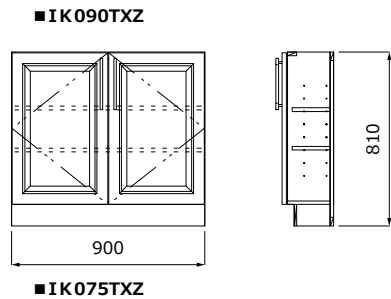

アイランドキャビネット

ベースキャビネット (開き扉・引出し付)

ベースキャビネット (引出し)

対面用キャビネット

Custom Made Kitchen Cabinets

E:kitchen
+
IMPACT

カップボードキャビネット

ベースキャビネット (引出し付)