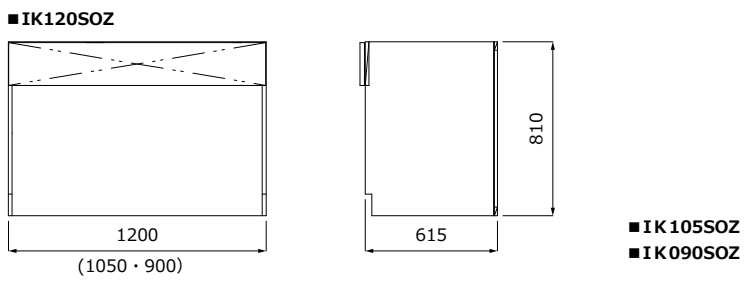

シンクキャビネット (オープン)