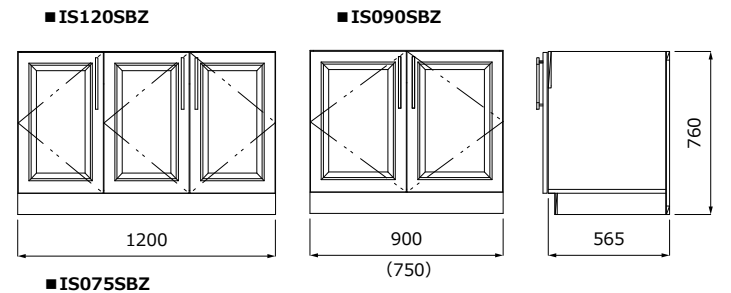

洗面ベースキャビネット (オープン)

ベースキャビネット (家電収納付)

ガラス付ミドルキャビネット

ウォールキャビネット

パントリーキャビネット

洗面キャビネット

洗面ボウルキャビネット

洗面キャビネット (引出し)

トイレベースキャビネット

キャビネット基本仕様

- 側板・底板: MDFボード「クリーンイーゴス貼」F☆☆☆☆
- 色: スーパーホワイト・ソフトアイボリー・ブラウン・スーパーブラック
- ガラス: 透明クリア
- 巾木の色はキャビネット内部と同色になります。(後付巾木はオプションとなります。)
- IK***、IC***、IS*** : ***はキャビネットW寸法です。(ex. IK045=W450)