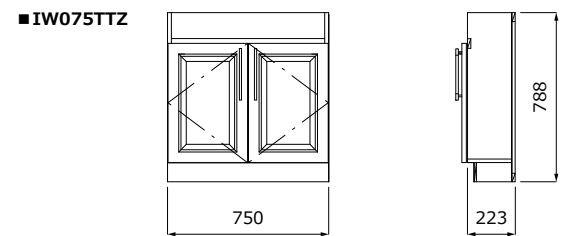

トイレベースキャビネット

キャビネット基本仕様

- 側板・底板: MDFボード「クリーンイーゴス貼」F☆☆☆☆
- 色: スーパーホワイト・ソフトアイボリー・ブラウン・スーパーブラック
- ガラス: 透明クリア
- 巾木の色はキャビネット内部と同色になります。(後付巾木はオプションとなります。)
- IK***、IC***、IS*** : ***はキャビネットW寸法です。(ex. IK045=W450)