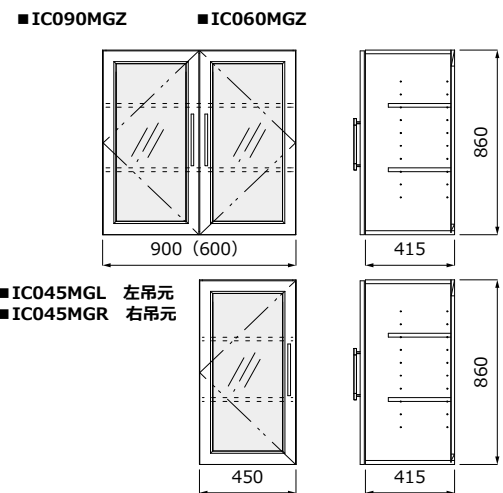

ガラス付ミドルキャビネット