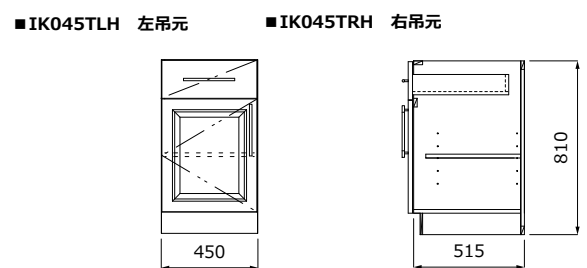

調理キャビネット (引出し)