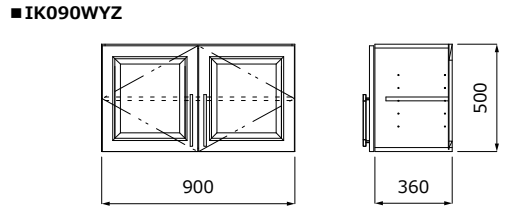

食洗器用キャビネット

ウォールキャビネット

ウォールキャビネット (ダウンライト付)

ウォールキャビネット (昇降式吊戸棚)

ウォールキャビネット (ショート)

ウォールキャビネット (コーナー用)

ガラス付ウォールキャビネット

キッチンキャビネット