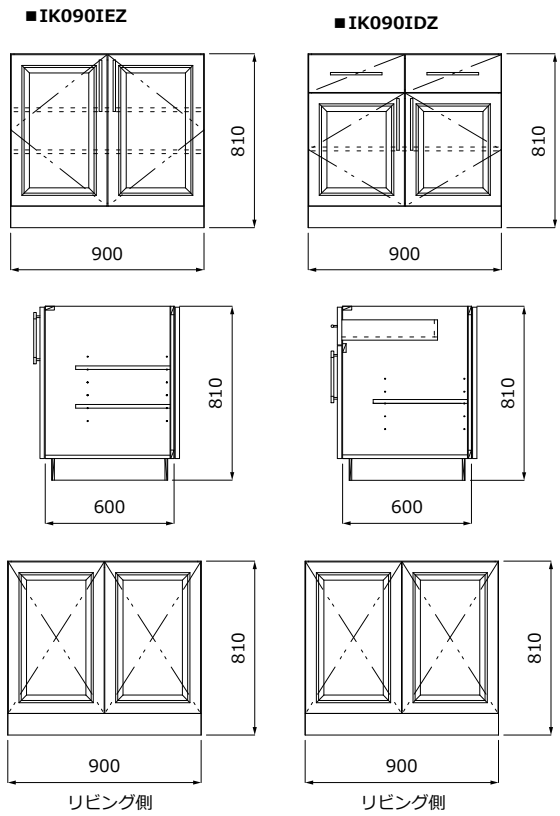

キッチンキャビネット

アイランドキャビネット

ベースキャビネット (開き扉・引出し付)