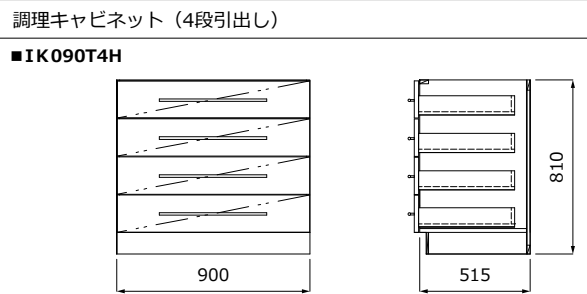

調理キャビネット (引出し)