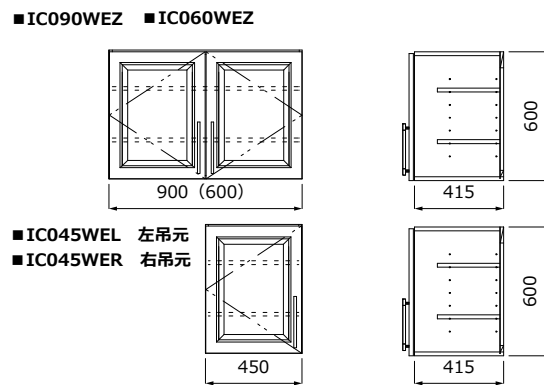

洗面ベースキャビネット (オープン)

ベースキャビネット (家電収納付)

ガラス付ミドルキャビネット

ウォールキャビネット

パントリーキャビネット

洗面キャビネット

洗面ボウルキャビネット

洗面キャビネット (引出し)

トイレベースキャビネット

キャビネット基本仕様

- 側板・底板: MDFボード「クリーンイーゴス貼」F☆☆☆☆
- 色: スーパーホワイト・ソフトアイボリー・ブラウン・スーパーブラック
- ガラス: 透明クリア
- 巾木の色はキャビネット内部と同色になります。(後付巾木はオプションとなります。)
- IK***、IC***、IS*** : ***はキャビネットW寸法です。(ex. IK045=W450)