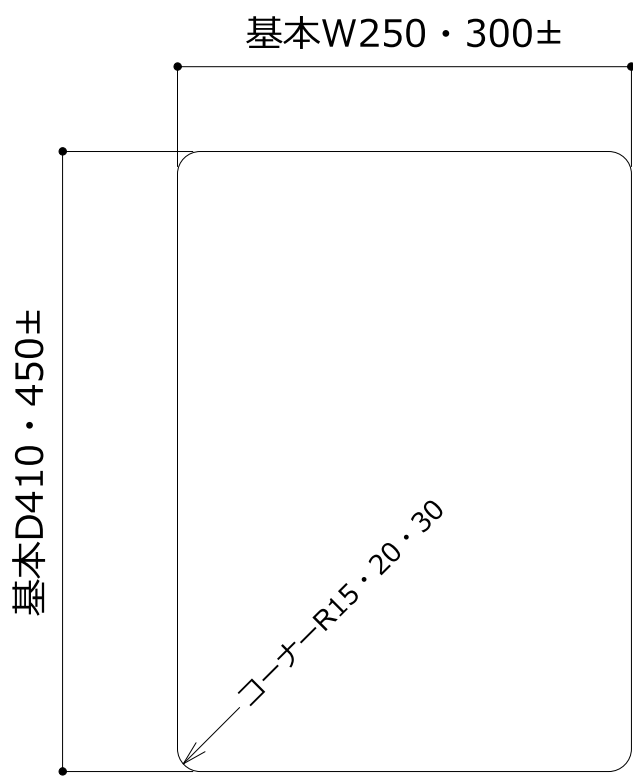

オーダーシンクアクセサリ：水切りプレート・サポートプレート

サポートプレート

水切りプレート

コーナー部下り有

基本H15(人大用12)

仕様：SUS304 t 1.0mm (コーナー折下げ無の場合は1.2mm)

品名		
水切りプレート	穴有	コーナー下り無
水切りプレート	穴有	コーナー下り有
サポートプレート	穴無	コーナー下り無
サポートプレート	穴無	コーナー下り有

仕上：ヘアライン
オプション：パイブレーション