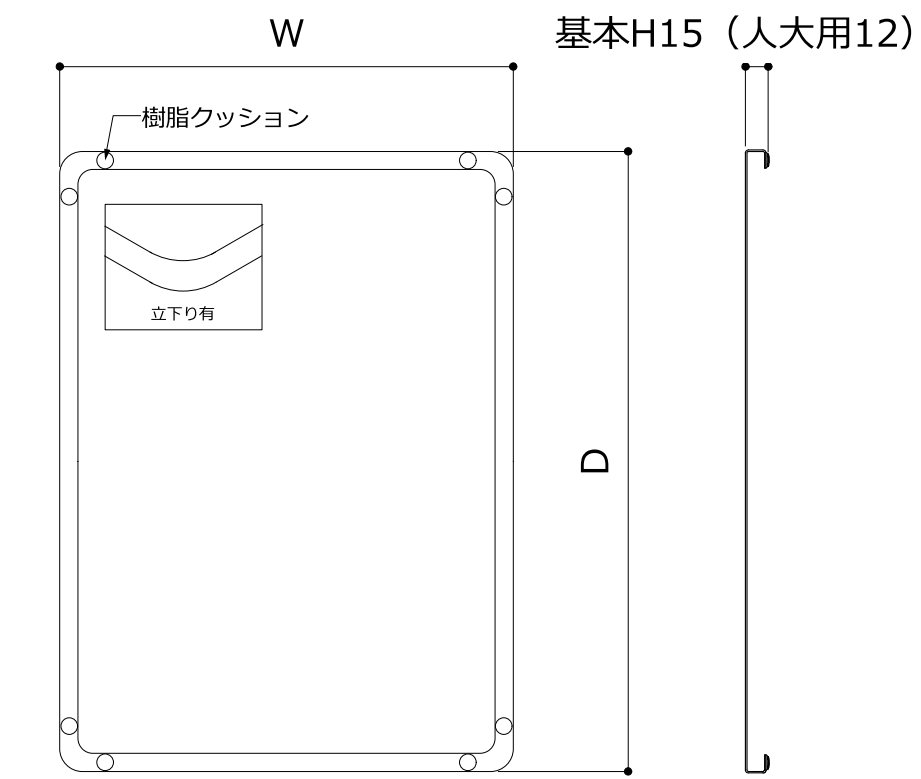

オーダーシンクアクセサリ：水切りプレート・サポートプレート

サポートプレート

水切りプレート

コーナー部下り有

基本H15(人大用12)

仕様：SUS304 t 1.0mm (コーナー折下げ無の場合は1.2mm)

品名		
水切りプレート	穴有	コーナー下り無
水切りプレート	穴有	コーナー下り有
サポートプレート	穴無	コーナー下り無
サポートプレート	穴無	コーナー下り有

仕上：ヘアライン
オプション：パイブレーション