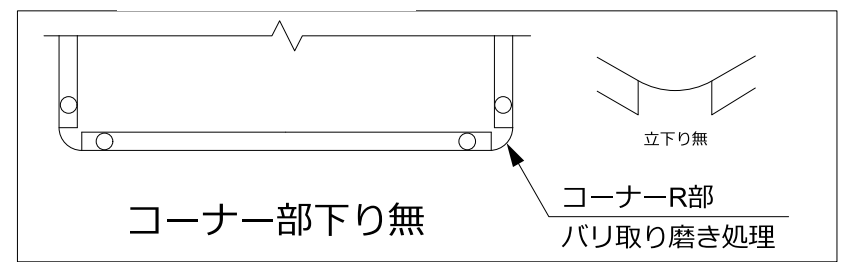

オーダーシンクアクセサリ：水切りプレート・サポートプレート

サポートプレート

水切りプレート

コーナー部下り有

基本H15(人大用12)

仕様：SUS304 t 1.0mm (コーナー折下げ無の場合は1.2mm)

品名		
水切りプレート	穴有	コーナー下り無
水切りプレート	穴有	コーナー下り有
サポートプレート	穴無	コーナー下り無
サポートプレート	穴無	コーナー下り有

仕上：ヘアライン
オプション：パイブレーション