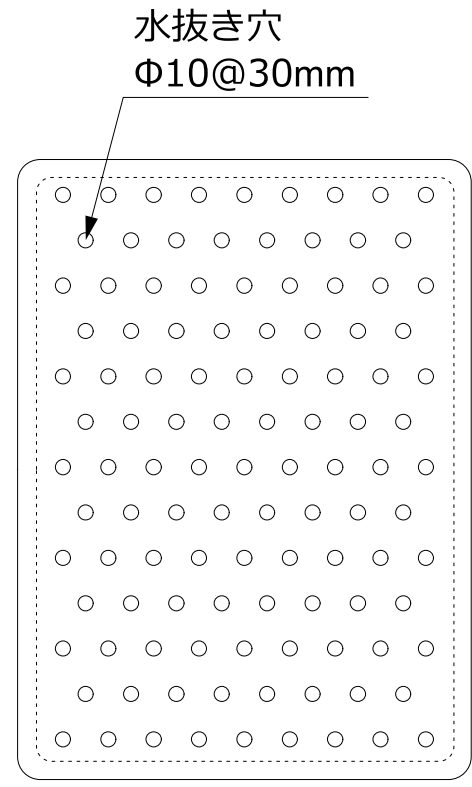

オーダーシンクアクセサリ：水切りプレート・サポートプレート

サポートプレート

水切りプレート

コーナー部下り有

基本H15(人大用12)

仕様：SUS304 t 1.0mm (コーナー折下げ無の場合は1.2mm)

品名		
水切りプレート	穴有	コーナー下り無
水切りプレート	穴有	コーナー下り有
サポートプレート	穴無	コーナー下り無
サポートプレート	穴無	コーナー下り有

仕上：ヘアライン
オプション：パイブレーション