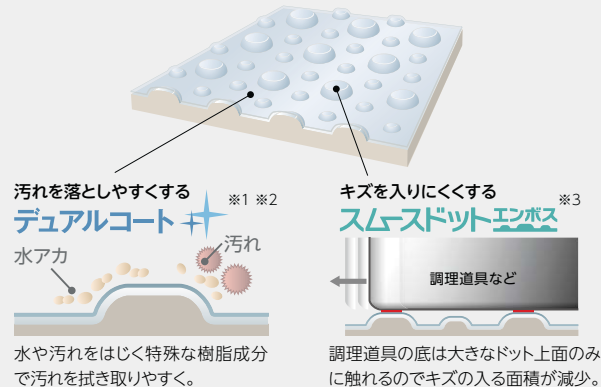

ステンレス

汚れにもキズにも強い、高性能なステンレスシンクをご用意しました。

ひろびろラククリーンシンク

スキットシンクより約18cm ワイドになったステンレスシンク。コーナーをスクエアにすることで空間がグンと広がり、シンクでの作業に余裕が生まれます。段差の少ないすっきりデザインで、お手入れも簡単です。

W サポートシンク

2つのレーンとシンクサポートを組み合わせて調理も後片付けもダブルでサポートするシンクです。下ごしらえから後片付けまでラクにはかどります。

○ディスプレイを取付けることができます。*

スキットシンク

「お手入れしやすさ」と「片付けやすさ」に優れたシンクです。シンク奥の広い段差に向かって、水の流が収束する底面形状で、シンク内のゴミや汚れがすばやくキレイに流せます。

○ディスプレイを取付けることができます。*

ステンレスシンク特長

ダブルの効果でお手入れをさらにラクにする、デュアルコート付もご用意

- ※1 ひろびろラククリーンシンク、スキットシンク、ラウンド68シンクに対応。
- ※2 コーティングの劣化や剥がれに対しての再加工サービス(有料)のご用意もしています。内容や金額などについて、詳しくは弊社までお問い合わせください。
- ※3 スムーズドットエンボスは、デュアルコートなしのシンクには付きません。(Wサポートシンクを除く)

水ハネの音が静かな静音仕様

シンク裏面に振動を軽減する素材を貼ることで、水ハネ音を抑えた静かなシンクです。

ひろびろラククリーンシンク特長

汚れが気になるワークトップとの継ぎ目や排水口も、サツとお掃除

*原則ディスプレイは排水処理槽と組み合わせての設置が必要になります。