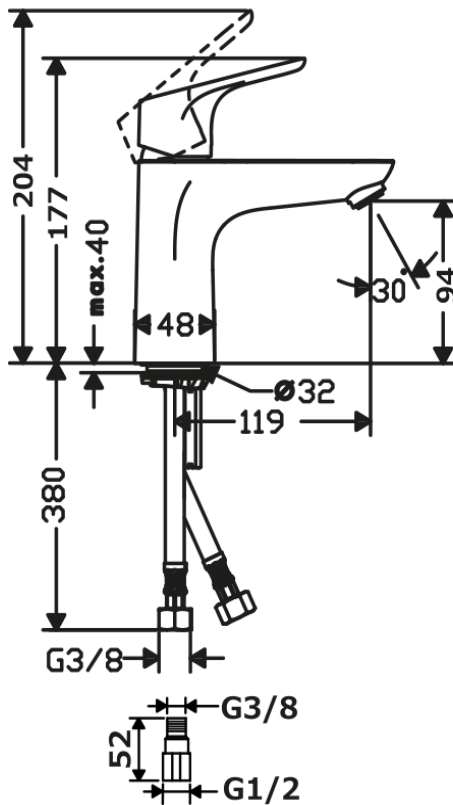

# 承認図

製品名称:フォーカス シングルレバー 洗面混合水栓 100 クールスタート(ポップアップ引棒無)

製品品番:31509000

SCALE:FREE

hansgrohe

## 特記事項

- 表面仕上げ:クロム
- 逆流防止弁付接続ジョイント付き(2個)
- 水栓取付穴:Φ35mm
- 流量上限 5L/分(定量節水仕様) 泡沫吐水
- シングルレバー部:クールスタート仕様(レバーが正面を向いている状態が水となります))