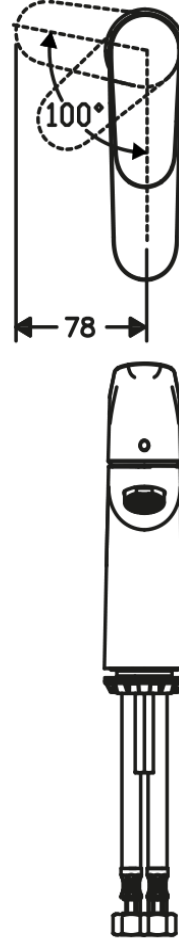

# 承認図

製品名称:フォーカス シングルレバー 洗面混合水栓 100 クールスタート(ポップアップ引棒無)

製品品番:31509000

SCALE:FREE

hansgrohe

## 特記事項

- 表面仕上げ:クロム
- 逆流防止弁付接続ジョイント付き(2個)
- 水栓取付穴:Φ35mm
- 流量上限 5L/分(定量節水仕様) 泡沫吐水
- シングルレバー部:クールスタート仕様(レバーが正面を向いている状態が水となります))