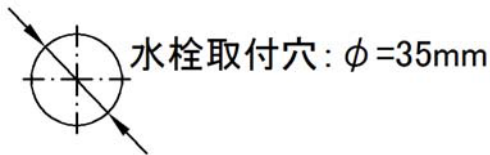

# 承認図

製品名称:フォーカス シングルレバー 洗面混合水栓 100 クールスタート(ポップアップ引棒無)

製品品番:31509000

SCALE:FREE

hansgrohe

## 特記事項

- 表面仕上げ:クロム
- 逆流防止弁付接続ジョイント付き(2個)
- 水栓取付穴:Φ35mm
- 流量上限 5L/分(定量節水仕様) 泡沫吐水
- シングルレバー部:クールスタート仕様(レバーが正面を向いている状態が水となります))