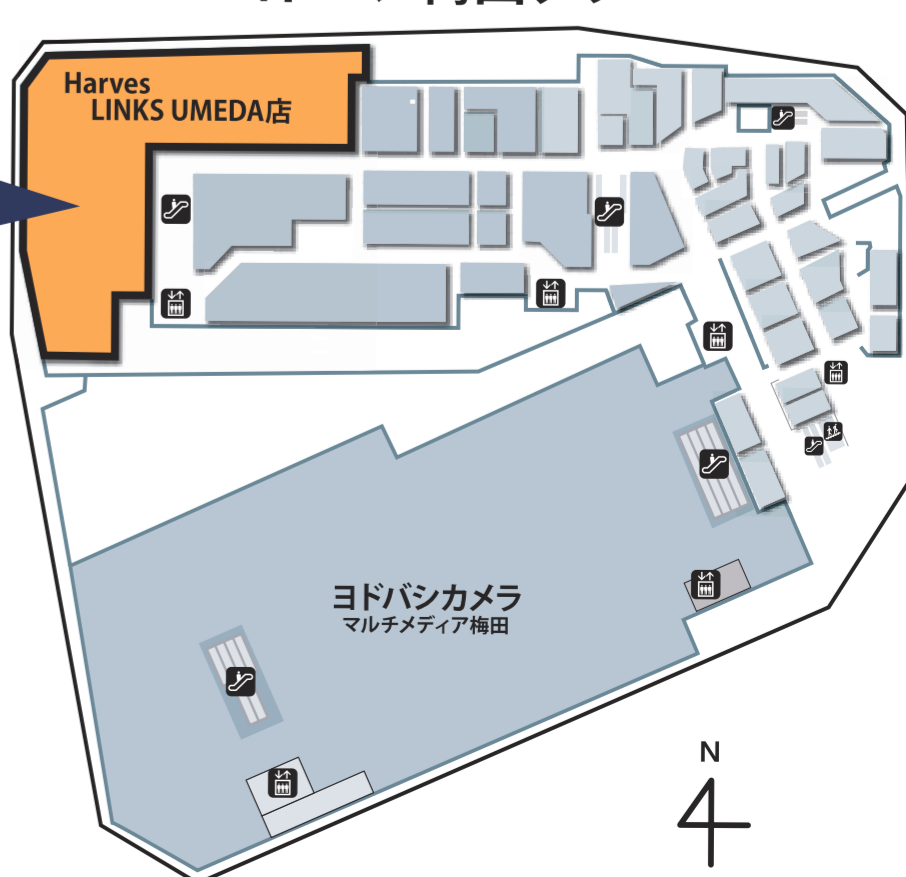

※写真はイメージです

〈アメリカ産〉
絶品牛ショウチョウ

100g当り

(100g当り
税抜198円)

198円

(税込価格214円)

スーパーマーケット

ハーベス

Harves

LINKS UMEDA 地下1階

営業時間9:30~22:00年中無休 TEL 06-6147-6056

ヨドバシ梅田タワー

N
4