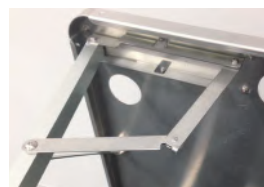

折りたたみ重ね置きができる事でBBQ場の限られたスペースを有効活用 デジキュー アルミローテーブルSセット 4人用

折りたたためて
軽いから
移動もラクラク

テーブルと
コンロが
一体化

カップホルダーで
風が吹いても
大丈夫

ディレクターズ
チェアは
驚きの軽さ

Aluminum Low Table Set

※写真はイメージです。

【セット内容】

- ・アルミローテーブルS
- ・ディレクターズチェア(4脚)
- ・アルミテーブル用の蓋
- ・BBQコンロ(ロストルセット)
- ・カップホルダー付オリジナル紙皿

95,000円 (税別)

1. 折りたたためて軽いから移動もラクラク

折りたためられる設計で収納時に場所を取らず、アルミなので軽くてコンパクトだから持ち運びが簡単! さらに折りたたみ部分はぶつかっても閉じない設計なので食事中も安心です。

2. コンパクトチェアにもマッチするちょうどいい高さ!

アウトドアでよく使われるコンパクトチェアにもマッチする高さなので、イスを選ばずみんなが楽しめる空間を演出します!

3. カップホルダーに専用の紙皿を使えば風が吹いても大丈夫

テーブルにカップホルダーがあるので風が吹いたり、うっかりカップがぶつかってもこぼれません。また専用の紙皿を使うとお皿とカップの両方が飛ばないので、さらに安心。

4. すわり心地の良い デジキューディレクターズチェア

ゆったりと座れるデジキューオリジナルディレクターズチェアです。厚手の繊維素材を使っているので長時間座っていても疲れません。