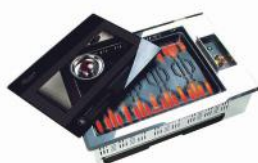

BBQコンロS(ロストルセット)

6,200円(税別)

台形の形状で重ねられる設計なので、場所を取らず掃除が楽に出来ます。プロコースの商品なのでとても耐久性に優れています。

【商品概要】

サイズ:W415×D388×H133.8(mm)

重量:1.9kg (ロストル0.2kg)

素材:コンロ:アルミ / ロストル:スチール

無煙ロースター(屋根使用時)