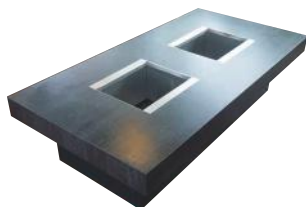

3. 屋外用テーブル

テーブルはアルミで出来ている為、外に置いたままでも経年劣化の心配はなくお手入れも簡単です。雨の日はクッションさえ屋内にしまえば大丈夫です。

4. バーベキューもできる2WAYテーブル

ガーデン用のデッキテーブルとしてはもちろん、天板真ん中にある蓋を外してBBQ専用テーブルに。コンロと無煙ロースターの2種類置くことが可能です。

※写真はイメージです。

ラグジュアリーBBQセット

Lux BBQ Set

Detail

デラックスローテーブル

188,000円(税別)

木目調の重厚感あるデザイン。中央にコンロが2台置け、コンロ部分は耐熱加工となっています。

【商品概要】

サイズ:W1800×D900×H350(mm)

重量:37kg

素材:アルミ / 脚一部:フレームスチール ダイノックシート張り

ラグジュアリーソファ(3人掛け)

78,000円(税別)

ゆったりサイズで雨にも強く、軽くて丈夫な設計で座面下は大容量の収納スペースになっています。

【商品概要】

サイズ:W1560×D670×H640,SH420(mm)

重量:14.7kg

素材:表面材: PVC+PE / 骨材:アルミ / 座面クッション:表面ポリエステル / クッション材:ポリウレタン / 背もたれクッション:表面ポリエステル / クッション材:合成繊維ワタ(ポリエステル)

ラグジュアリーソファ(コーナー用)

53,000円(税別)

ゆったりサイズで雨にも強く、軽くて丈夫な設計で座面下は大容量の収納スペースになっています。

【商品概要】

サイズ:W670×D670×H640,SH420(mm)

重量:8.7kg

素材:表面材: PVC+PE / 骨材:アルミ / 座面クッション:表面ポリエステル / クッション材:ポリウレタン / 背もたれクッション:表面ポリエステル / クッション材:合成繊維ワタ(ポリエステル)