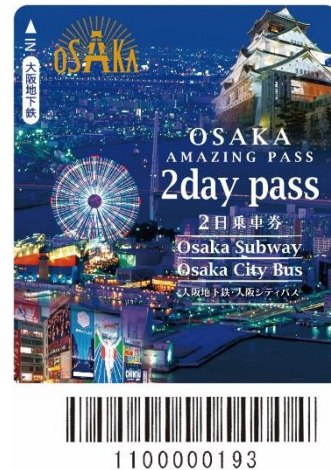

「大阪周遊パス」（2,500円）・「大阪周遊2日券」（3,300円）は、大阪を訪れる方々に大阪市内の観光や食事などを楽しみながら自由に周遊していただくことを目的にしたもので、大阪市内の地下鉄などの交通機関が乗り放題になるほか、乗車当日には市内35以上の観光施設を無料で利用でき、約25の観光施設と70以上の飲食店等の施設でいろいろな特典が受けられる、たいへんお得で便利な観光乗車券です。国内外の個人旅行者を中心に大好評をいただいておりますが、特に東アジアを中心とした地域での認知度は高く、加えて東南アジアでのプロモーション活動などの効果もあり、前年同期比（1月末時点）では27%増の累計133万枚と高い伸び率となっています。

2018年度版では従来の拡大エリア版（阪急、阪神、南海関空の各版）のほか、あらたに「万博記念公園版」が加わりさらに充実したラインアップとなります。

大阪観光局では、今後も多くの国内外からのお客様に「大阪周遊パス」、「大阪周遊2日券」をご活用いただくことにより、多様な観光コンテンツを有する「大阪」を存分に楽しんでいただけるものと考えております。

詳細については、次ページ以降をご参照ください。

以上

お問い合わせ先
公益財団法人大阪観光局
魅力創造部 周遊パス担当
大明重夫・宮田章子
TEL 06-6282-5907
Email: osaka-pass@octb.jp

「大阪周遊パス」

「大阪周遊2日券」

大阪周遊パス／大阪周遊2日券(2018年度版)概要

【発売期間・有効期間】

大阪周遊パス

発売期間：2018年4月1日～2019年3月31日

有効期間：2018年4月1日～2019年4月30日までの好きな1日

大阪周遊2日券

発売期間：2018年4月1日～2019年3月31日

有効期間：2018年4月1日～2019年4月30日までの好きな連続する2日間

大阪周遊パス／大阪周遊2日券(2018年度版)概要		
	大阪周遊パス1日券	大阪周遊2日券
販売価格	1枚：2,500円	1枚：3,300円
交通機関	Osaka Metro 全線・大阪シティバス全線（一部路線を除く）と私鉄市内エリアが1日乗り放題	Osaka Metro 全線・大阪シティバス全線（一部路線を除く）が連続する2日間乗り放題 ※私鉄線は利用できません
観光施設	35以上の主要な観光施設に入り放題 （電車・バス利用と同日限り／各施設1回ずつ） ※一部施設では期間・利用日限定	35以上の主要な観光施設に入り放題 （電車・バス利用と同じ連続する2日間限り／各施設1回ずつ） ※一部施設では期間・利用日限定
	（例）大阪城天守閣、帆船型観光船台サンタマリア、空中庭園展望台・通天閣など	
ガイドブック （割引・特典付き）	約25の観光施設と70以上のレストラン・ショップ・商業施設で割引や特典を受けられる『TOKU×2（トクトク）』クーポン10枚がガイドブック内に印刷。 英語、中国語（繁体字・簡体字）、韓国語でも作成。	
発売箇所	大阪観光案内所、難波観光案内所、Osaka Metro 全駅長室と定期券発売所（梅田、難波、天王寺駅）、私鉄主要駅、府内主要観光案内所、市内主要ホテル、国内外の主要旅行会社など	大阪観光案内所、難波観光案内所、Osaka Metro 全駅長室と定期券発売所（梅田、難波、天王寺駅）、府内主要観光案内所、市内主要ホテル、国内外の主要旅行会社など
その他	別途、阪急、阪神の各社拡大版及び南海開空版、万博記念公園版（2,900円～3,200円）も発売	