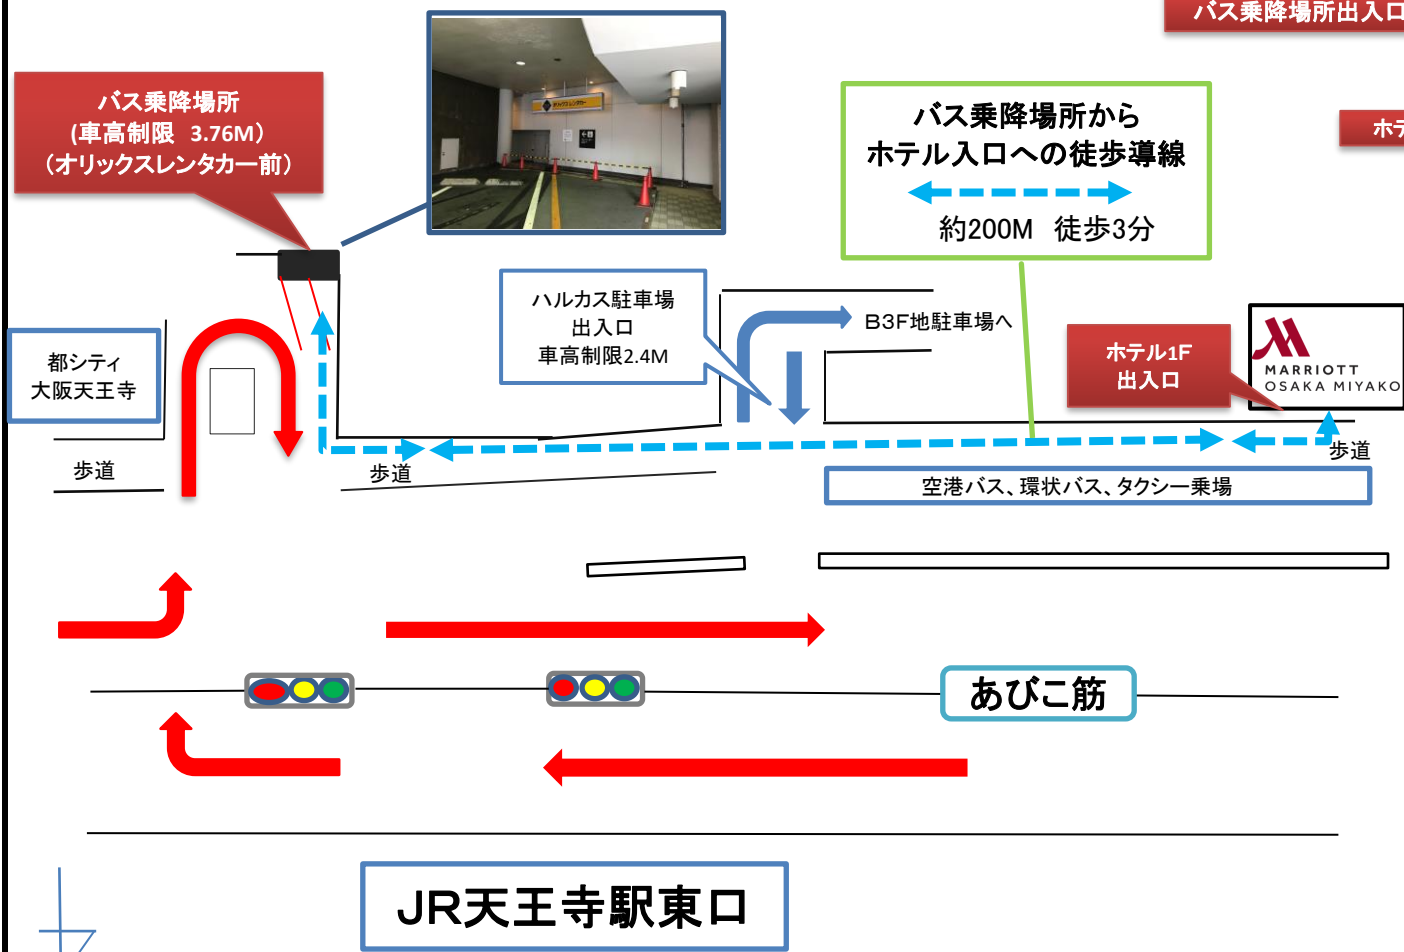

バス乗降場所ご案内

◇バス乗降場所について【要事前予約】

- ・都シティ大阪天王寺(ホテル)横ロータリー内に1台分のバススペースがございます。
(大型バス:全長12m、車高3.76m迄可能)
- ・大阪 Marriott 都ホテル専用スペースではございません。
- ・ご予約はセールス担当者にご連絡ください。
- ・乗降のみ可能、駐車はできません。
- ・下記時間帯は原則予約できません。
 - ①12:00~12:15(火木土日祝)
 - ②17:00~17:15(火木土日祝)
 - ③20:15~21:15
 - ④21:30~21:45
(路線バス等通過の為)
- ・当日、ご到着前にホテルにご連絡をお願い致します。
06-6628-6137(セールス&マーケティング部)