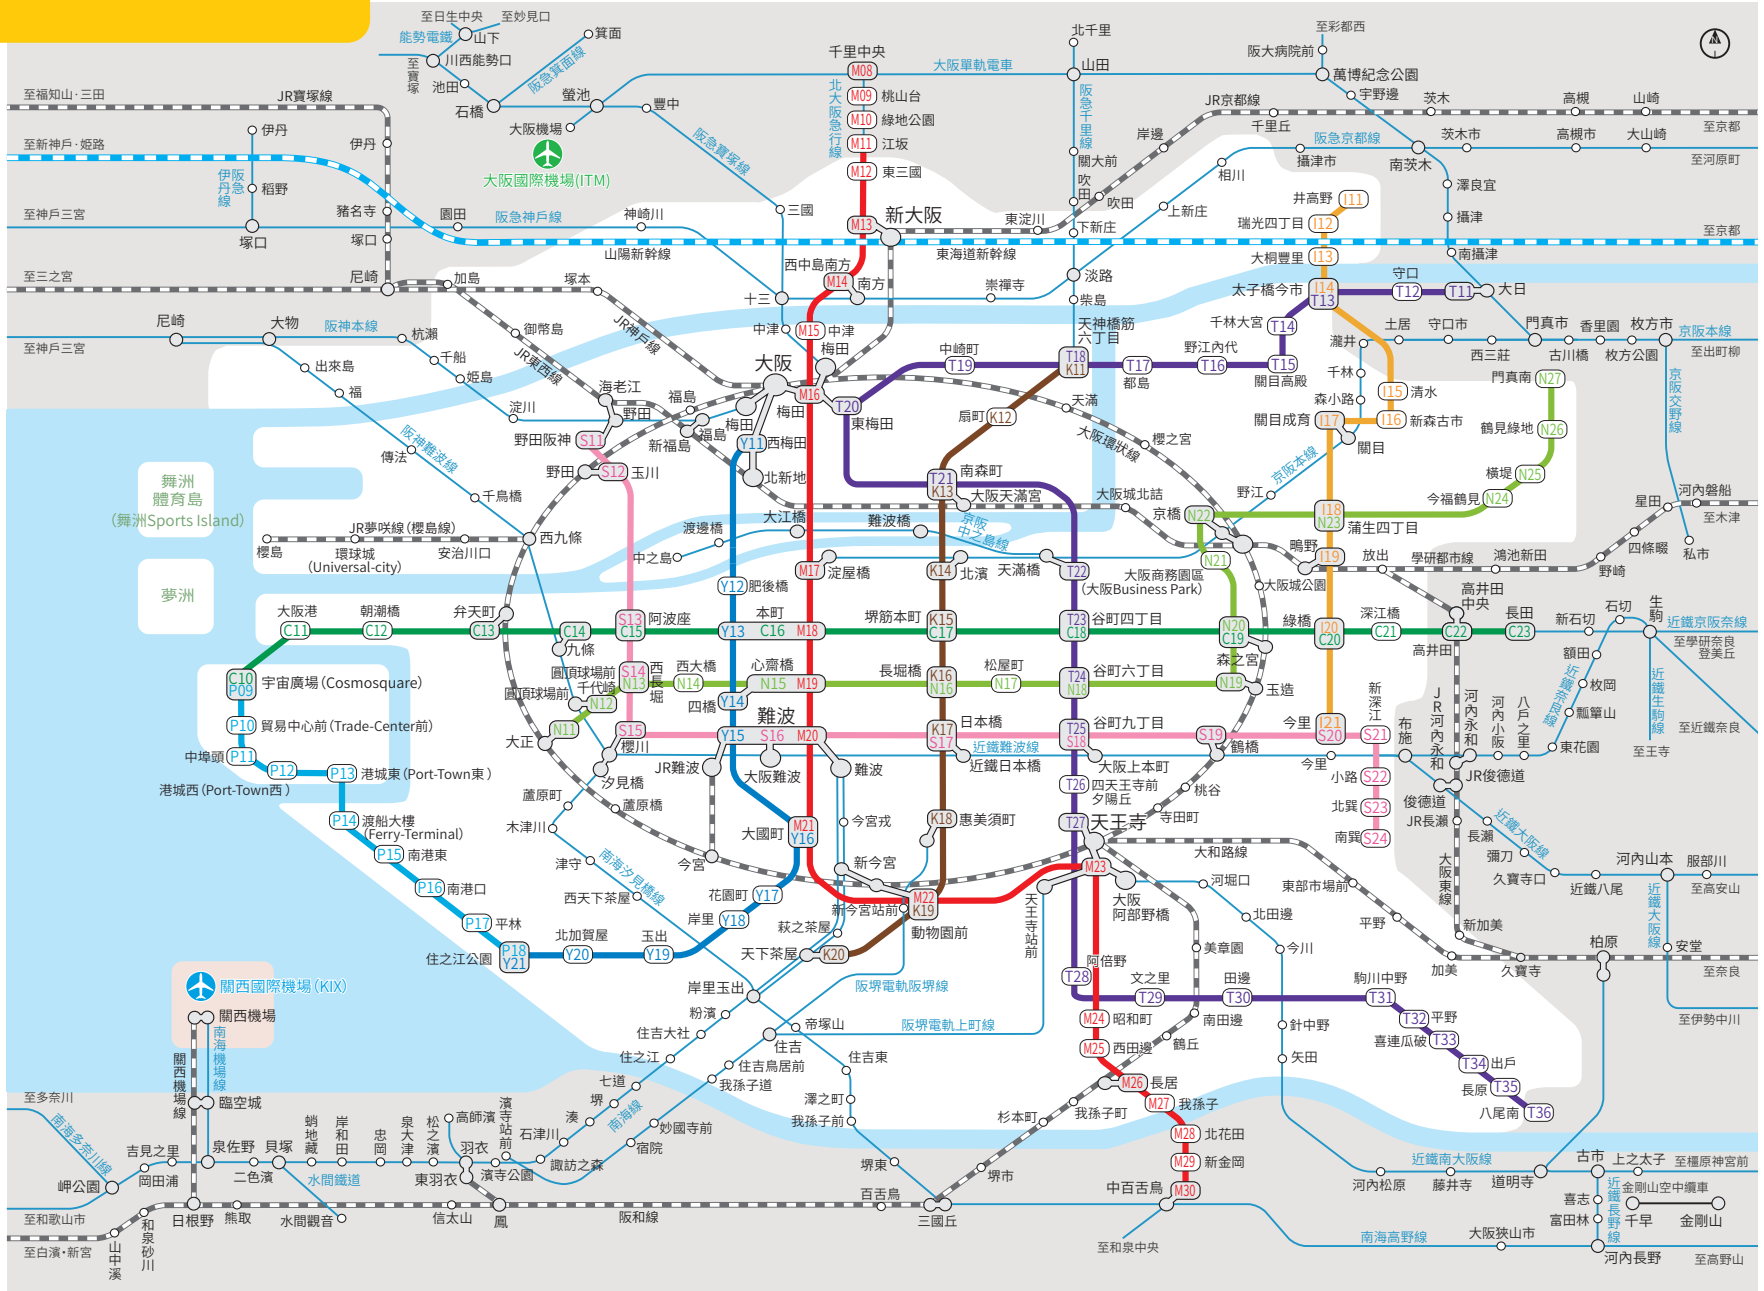

廣域路線圖

- 大阪地鐵
- M 御堂筋線
- T 谷町線
- Y 四橋線
- S 千日前線
- K 堺筋線
- I 今里筋線
- C 中央線
- N 長堀鶴見綠地線
- P 南港城線
- 其他鐵道
- 轉乘站
- JR線
- 新幹線