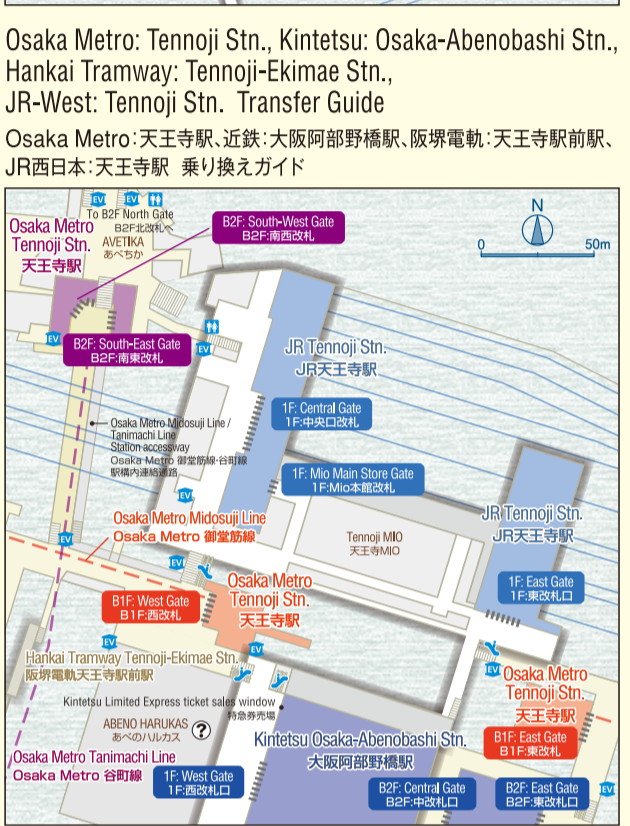

Kansai Railway Transfer Guide (Basement Floor Map) 関西鉄道乗り換え案内(地下フロア図)

Osaka Area 大阪エリア

Osaka Metro: Umeda, Nishi-Umeda, Higashi-Umeda Stn.,
Hanshin: Osaka-Umeda Stn., Hankyu: Osaka-umeda Stn.,
JR-West: Osaka Stn., Kitashinchi Stn. Transfer Guide
Osaka Metro: 梅田駅、西梅田駅、東梅田駅、阪神: 大阪梅田駅、
JR西日本: 大阪駅、北新地駅 乗り換えガイド

Osaka Metro: Kyobashi Stn., Keihan: Kyobashi Stn.,
JR-West: Kyobashi Stn. Transfer Guide
Osaka Metro: 京橋駅、京阪: 京橋駅 JR西日本: 京橋駅 乗り換えガイド