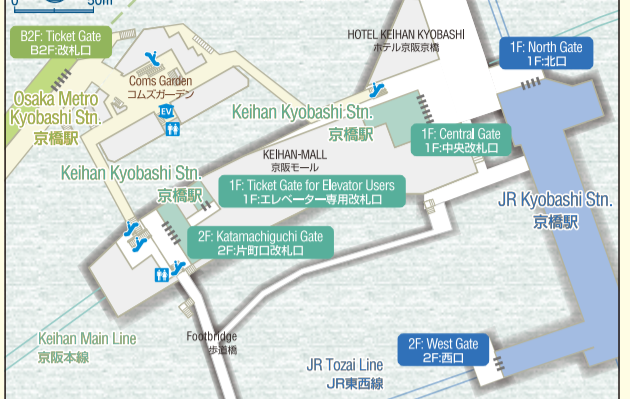

Kansai Railway Transfer Guide (Basement Floor Map) 関西鉄道乗り換え案内(地下フロア図)

Osaka Area 大阪エリア

Osaka Metro: Umeda, Nishi-Umeda, Higashi-Umeda Stn.,
Hanshin: Osaka-Umeda Stn., Hankyu: Osaka-umeda Stn.,
JR-West: Osaka Stn., Kitashinchi Stn. Transfer Guide
Osaka Metro: 梅田駅、西梅田駅、東梅田駅、阪神: 大阪梅田駅、
JR西日本: 大阪駅、北新地駅 乗り換えガイド

Osaka Metro: Kyobashi Stn., Keihan: Kyobashi Stn.,
JR-West: Kyobashi Stn. Transfer Guide
Osaka Metro: 京橋駅、京阪: 京橋駅 JR西日本: 京橋駅 乗り換えガイド