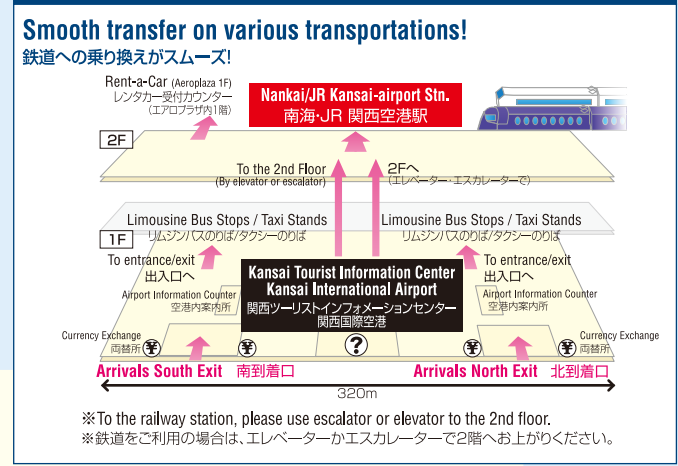

**Map of the Kansai International Airport International Arrivals Lobby**  
 関西国際空港国際線到着ロビー案内図

**Official Websites of Railway Companies** ■各電鉄会社へのお問合せURL

JR WEST JR西日本	<a href="https://www.westjr.co.jp/global/en/">https://www.westjr.co.jp/global/en/</a>
Nankai Electric Railway 南海電鉄	<a href="https://www.howto-osaka.com/">https://www.howto-osaka.com/</a>
Semboku Rapid Railway 泉北高速鉄道	<a href="http://www.semboku.jp/">http://www.semboku.jp/</a>
Keihan Electric Railway 京阪電気鉄道	<a href="http://www.keihan.co.jp/travel/en/">http://www.keihan.co.jp/travel/en/</a>
Hanshin Electric Railway 阪神電気鉄道	<a href="http://www.hanshin.co.jp/global/en/">http://www.hanshin.co.jp/global/en/</a>
Hankyu Railway 阪急電鉄	<a href="http://www.hankyu.co.jp/global/en/">http://www.hankyu.co.jp/global/en/</a>
Nose Electric Railway 能勢電鉄	<a href="http://noseden.hankyu.co.jp/">http://noseden.hankyu.co.jp/</a>
Kintetsu Railway 近畿日本鉄道	<a href="https://www.kintetsu.co.jp/foreign/english/index.html">https://www.kintetsu.co.jp/foreign/english/index.html</a>
Osaka Metro	<a href="http://www.osakametro.co.jp/">http://www.osakametro.co.jp/</a>
Kita-Osaka Kyuko Railway 北大阪急行電鉄	<a href="http://www.kita-kyu.co.jp/en/">http://www.kita-kyu.co.jp/en/</a>
Kobe Municipal Subway 神戸市営地下鉄	<a href="http://www.city.kobe.lg.jp/life/access/transport/">http://www.city.kobe.lg.jp/life/access/transport/</a>
Hokushinkyuko Railway 北神急行電鉄	<a href="http://www.hokushinkyuko.co.jp/">http://www.hokushinkyuko.co.jp/</a>
Kyoto Municipal Subway 京都市営地下鉄	<a href="http://www.2.city.kyoto.lg.jp/koho/eng/index.html">http://www.2.city.kyoto.lg.jp/koho/eng/index.html</a>
Kansai International Airport 関西国際空港	<a href="http://www.kansai-airport.or.jp/en/index.asp">http://www.kansai-airport.or.jp/en/index.asp</a>