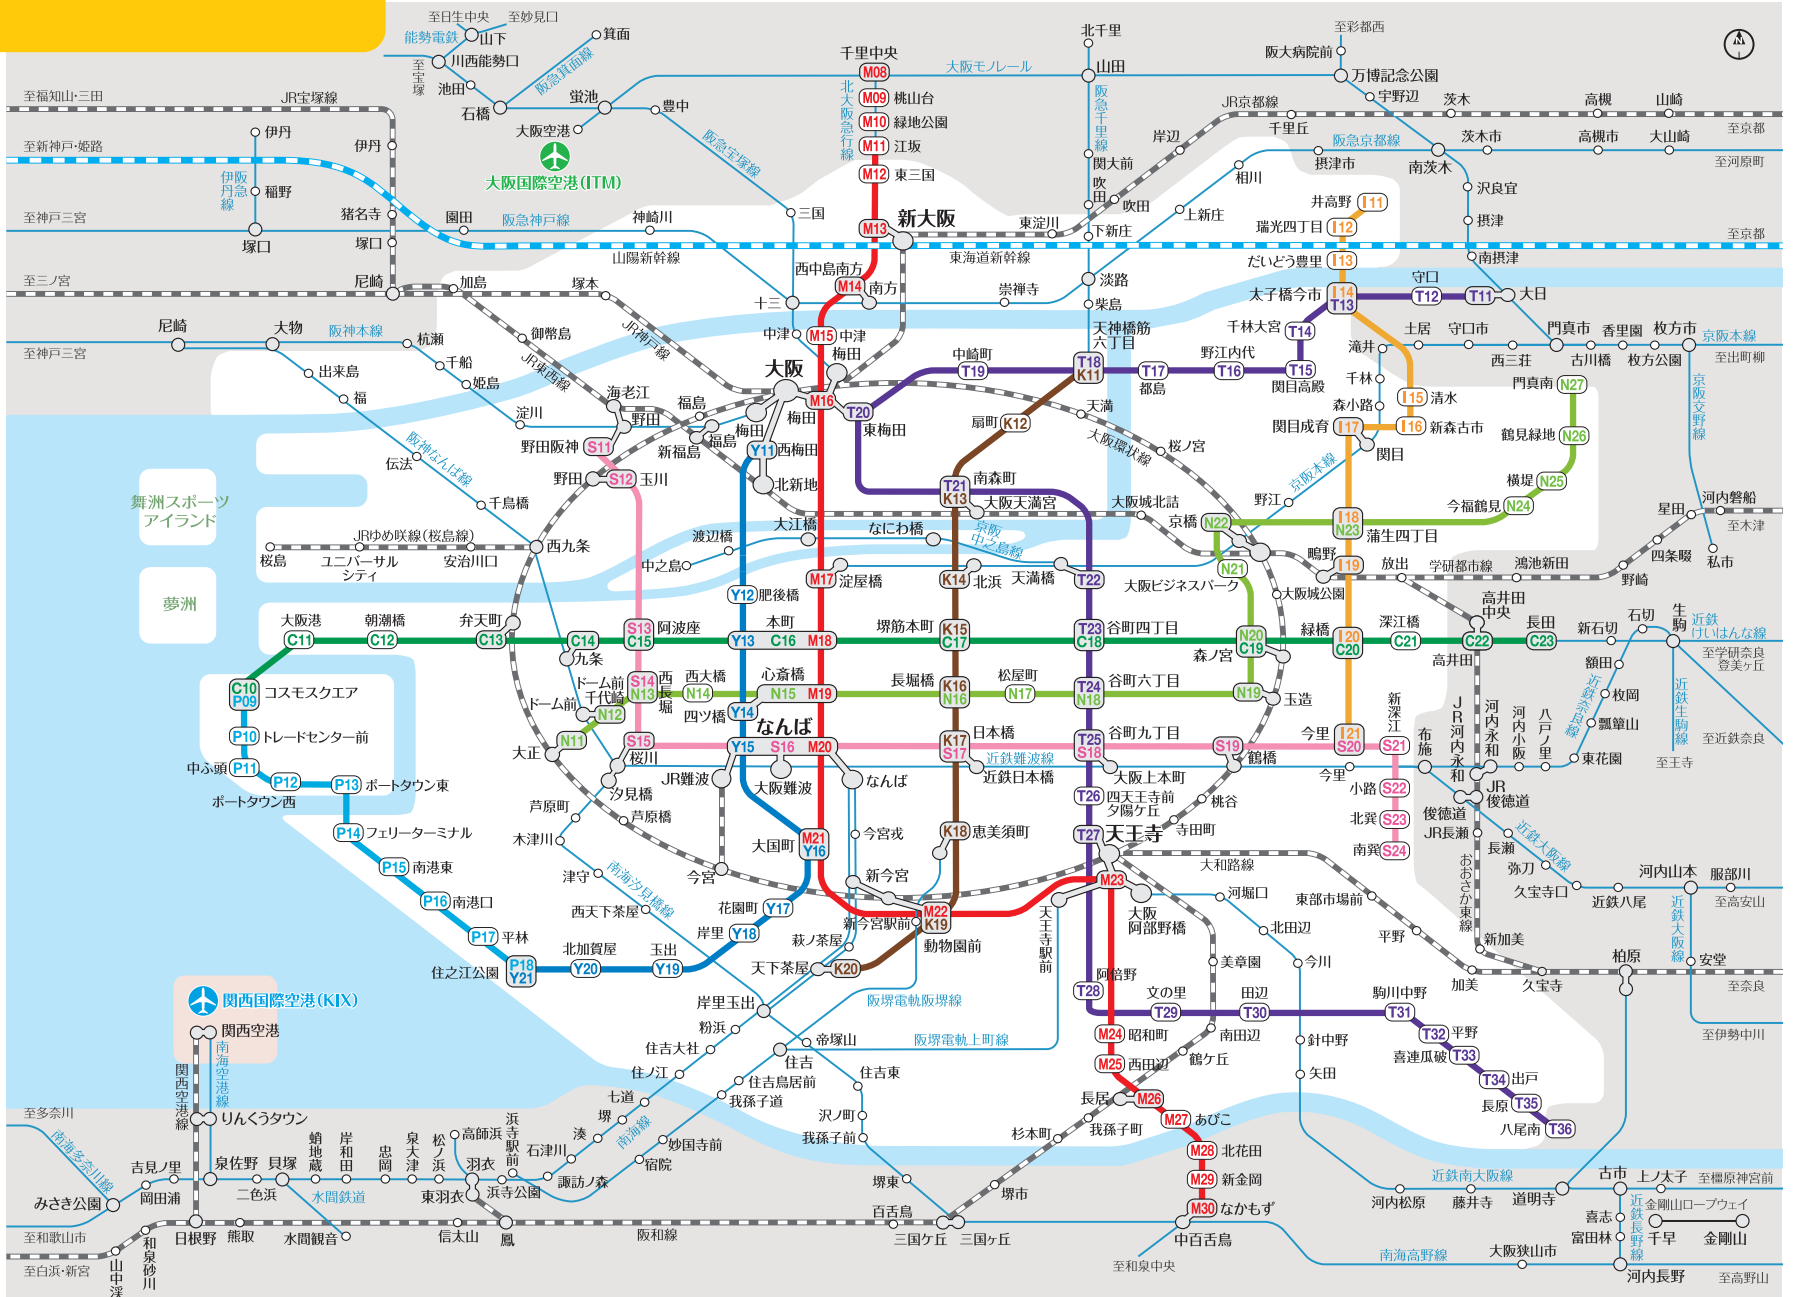

# 広域路線図

- 大阪地下鉄 **M** 御堂筋線
- T** 谷町線
- Y** 四つ橋線
- S** 千日前線
- K** 堺筋線
- I** 今里筋線
- C** 中央線
- N** 長堀鶴見緑地線
- P** 南港ポートタウン線
- その他私鉄
- 乗換駅
- JR線
- 新幹線