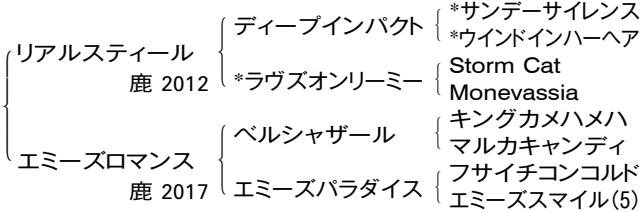

めす・鹿  
1/26生

[\*サンデーサイレンス 3SX4DX5D, Mr. Prospector 4SX5D, Miesque 4SX5D]

父**リアルスティール**は早来産，中央・UAE 4 勝，ドバイターフ-G1。主な産駒：フオーエバーヤング（B Cクラシック-G1，サウジC-G1 2 回，東京大賞典-G1），レーベンスティール（オールカマー-G2），アドマイヤクワッツ（デイリー杯 2 歳 S-G2），オールパルフェ（デイリー杯 2 歳 S-G2），チカッパ（東京盃-JPN2）

母**エミーズロマンス**は南関東公 5 勝。本馬は第 2 仔

クラウンアウォーズ（24 牡 黒鹿 リーチザクラウン）未出走

祖母**エミーズパラダイス**（09 北海道公）2 勝，フローラル C，南関東公 3 勝，ロジータ記念，エンプレス杯-JPN2 2 着，羽田盃 2 着，東京 2 歳優駿牝馬 2 着，東京ダービー 3 着，マリーン C-JPN3 4 着，中央入着，クイーン C-G3 5 着，石川公入着，読売レディス杯 4 着