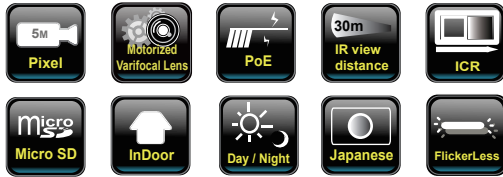

4メガピクセルPoE対応暗視 ドーム型電動バリフォーカルネットワークカメラ

◆ 主な特長

- └ 1/2.7 CMOSセンサー
- └ 2592x1520@25コマ / H.265、H.264とMJPEG三つの圧縮方式
- └ Micro SD メモリーカードスロットを搭載
- └ 3D / 2Dデジタルノイズリダクション機能搭載
- └ iPhone / iPad / Androidスマートフォン対応
- └ PoE受電 (Power Over Ethernet)機能搭載
- └ モータライズレンズあり、IE ブラウザでズームを調整する事が出来ます

◆ 仕様

型式	NIPD-4065CD-M
イメージセンサー	1/2.7 CMOSセンサー
解像度	2592(H)x1944(V)
映像圧縮方式	H.265 / H.264 / MJPEG
フレームレート	2592x1944@30フレーム；2592x1520@30フレーム； 1920x1080@30フレーム；1280x720@30フレーム；640x360@30フレーム
レンズ	f2.8-12mm 4.2X モータライズレンズ/F1.4
撮影範囲	32.5° ~ 93.85° (水平) / 23.86° ~ 67.97° (垂直)
S/N比	65dB
赤外線LED	ハイパワーLED x 4
赤外線照射距離	30m
被写体最低照度	カラー：0.008Lux(AGC ON)，モノクロ：0.003Lux(AGC ON)
電子シャッター	自動；1/30~1/10000秒
ICR機能	有り
デイナイト機能	有り
WDR機能	有り
フリッカレス機能	有り
自動ホワイトバランス	有り
ノイズリダクション機能	3D/2D
アナログ映像出力	無し
オーディオ	入力×1(3.5mmジャック(LINE IN))、出力×1(3.5mmジャック(LINE OUT)) 音声圧縮方式：G.711、G.726
最大リモートログイン数	10
アラーム	入力 x 1/出力 x 1
イーサネット	10/100M オートネゴシエーション
ネットワークプロトコル	IPv6, IPv4, HTTP, HTTPS, SNMP, SSL, TLS, DNS, ICMP, IGMP, ARP, SNMP, QoS/DSCP, CoS, IEEE 802.1X, RTSP/RTP/RTCP, TCP/IP, UDP, SMTP, FTP, PPPoE, DHCP, DDNS, NTP, UPnP, SAMBA, Bonjour, Onvif profile S/G/T
Wi-Fi	無し
推奨ブラウザ	Internet Explorer 11.0以上
オンボードストレージ	Micro SD カードスロット
防水性能	無し
耐衝撃性能	無し
言語	日本語 / 英語 / 中国語(繁体)
電源	PoE / DC12V
消費電力	PoE:6.2W(IR ON) / DC12V:5.0W(IR ON)
消費電流	DC12V:0.42A
動作可能温度範囲	-20°C ~ 50°C(IR OFF)
動作可能湿度範囲	90%
寸法	132(径) x 108(高) mm
重量	485g