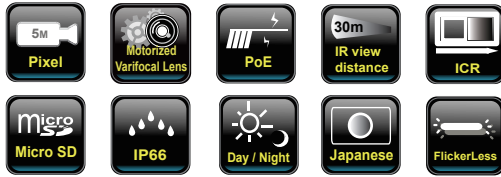

## 4メガピクセルPoE対応防水暗視 ドーム型電動バリフォーカルネットワークカメラ

### ◆ 主な特長

- └ 1/2.7 CMOSセンサー
- └ 2592x1944@30コマ / H.265、H.264とMJPEG三つの圧縮方式
- └ Micro SD メモリーカードスロットを搭載
- └ 3D / 2Dデジタルノイズリダクション機能搭載
- └ iPhone / iPad / Androidスマートフォン対応
- └ PoE受電 (Power Over Ethernet)機能搭載
- └ モータライズレンズあり、IE ブラウザでズームを調整する事が出来ます

### ◆ 仕様

型式	NIPV-4065CD-M
イメージセンサー	1/2.7 CMOSセンサー
解像度	2592(H)x1944(V)
映像圧縮方式	H.265/ H.264/ M-JPEG
フレームレート	2592x1944@30フレーム; 2592x1520@30フレーム; 1920x1080@30フレーム; 1280x720@30フレーム; 640x480@30フレーム
レンズ	f2.8-12mm 4.2X モータライズレンズ/F1.4
撮影範囲	32.57° ~ 93.85° (水平) / 23.86° ~ 67.97° (垂直)
S/N比	65dB
赤外線LED	ハイパワーLED x 4
赤外線照射距離	30m
被写体最低照度	カラー: 0.008 Lux(AGC ON), モノクロ: 0.003 Lux(AGC ON)
電子シャッター	自動; 1/30~1/10000秒
ICR機能	有り
デイナイト機能	有り
WDR機能	有り
フリッカレス機能	有り
自動ホワイトバランス	有り
ノイズリダクション機能	3D/2D
アナログ映像出力	無し
オーディオ	入力×1(3.5mmジャック(LINE IN))、出力×1(3.5mmジャック(LINE OUT)) 音声圧縮方式: G.711、G.726
最大リモートログイン数	10
アラーム	入力×1/出力×1
イーサネット	10/100M オートネゴシエーション
ネットワークプロトコル	IPv6, IPv4, HTTP, HTTPS, SNMP, SSL, TLS, DNS, ICMP, IGMP, ARP, SNTP, QoS/DSCP, IEEE 802.1X, RTSP/RTP/RTCP, TCP/IP, UDP, SMTP, FTP, PPPoE, DHCP, DDNS, NTP, UPnP, SAMBA, Bonjour, Onvif profile S/G/T
Wi-Fi	無し
推奨ブラウザ	Internet Explorer 11.0以上
オンボードストレージ	Micro SD カードスロット
防水性能	IP66
耐衝撃性能	IK10,50J
言語	日本語 / 英語 / 中国語(繁体)
電源	PoE / DC12V
消費電力	PoE:6.2W(IR ON) / DC12V:5W(IR ON)
消費電流	DC12V:0.42A
動作可能温度範囲	-20°C ~ 60°C(IR OFF)
動作可能湿度範囲	90%
寸法	137(径) x 102(高) mm
重量	890g