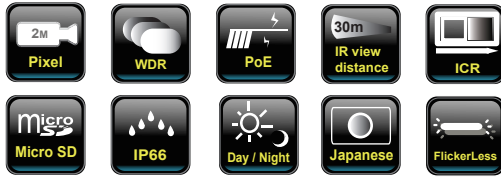

2メガピクセルPoE対応防水暗視 ドーム型バリフォーカルネットワークカメラ

◆ 主な特長

- └ 1/2.8型 Sony Starvis CMOSセンサー
- └ 1920x1080@30コマ / H.265、H.264とMJPEG三つの圧縮方式
- └ Micro SD メモリーカードスロットを搭載
- └ Smart Stream機能搭載
- └ Ture-WDR機能搭載
- └ iPhone / iPad / Androidスマートフォン対応
- └ PoE受電 (Power Over Ethernet)機能搭載

◆ 仕様

型式	NIPV-2065CD
イメージセンサー	1/2.8インチ Sony Starvis CMOSセンサー
解像度	1920(H)x1080(V)
映像圧縮方式	H.265 / H.264 / MJPEG
フレームレート	1920x1080@30フレーム；1280x720@30フレーム； 640x360@30フレーム；320x240@30フレーム
レンズ	f2.8-12mm/F1.4
撮影範囲	34.95~99.94° (水平) / 19.13~53.13° (垂直)
S/N比	65dB
赤外線LED	ハイパワーLED x 4
赤外線照射距離	30m
被写体最低照度	カラー: 0.003 Lux(AGC ON), モノクロ: 0.001 Lux(AGC ON)
電子シャッター	自動；1/30~1/10000秒
ICR機能	有り
デイナイト機能	有り
WDR機能	有り
フリッカレス機能	有り
自動ホワイトバランス	有り
ノイズリダクション機能	3D/2D
アナログ映像出力	無し
オーディオ	入力×1(3.5mmジャック(LINE IN))、出力×1(3.5mmジャック(LINE OUT)) 音声圧縮方式：G.711、G.726
最大リモートログイン数	10
アラーム	入力×1/出力×1
イーサネット	10/100M オートネゴシエーション
ネットワークプロトコル	IPv6, IPv4, HTTP, HTTPS, SNMP, SSL, TLS, DNS, ICMP, IGMP, ARP, SNMP, QoS/DSCP, CoS IEEE 802.1X, RTSP/RTP/RTCP, TCP/IP, UDP, SMTP, FTP, PPPoE, DHCP, DDNS, NTP, UPnP, SAMBA, Bonjour, Onvif profile S/G/T
Wi-Fi	無し
推奨ブラウザ	Internet Explorer 11.0以上
オンボードストレージ	Micro SD カードスロット
防水性能	IP66
耐衝撃性能	IK10、50J
言語	日本語 / 英語 / 中国語(繁体)
電源	PoE / DC12V
消費電力	PoE:5.6W(IR ON) / DC12V:4.9W(IR ON)
消費電流	DC12V:0.41A
動作可能温度範囲	-20°C ~ 60°C(IR OFF)
動作可能湿度範囲	90%
寸法	137(奥行き) x 102(高さ) mm
重量	890g