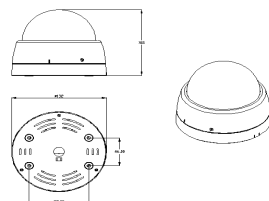

4メガピクセルPoE対応暗視 バリフォーカルドーム型ネットワークカメラ

◆ 主な特長

- └ 1/2.7 CMOSセンサー
- └ 2592x1944@30コマ / H.265、H.264とMJPEG三つの圧縮方式
- └ Micro SD メモリーカードスロットを搭載
- └ 3D / 2Dデジタルノイズリダクション機能搭載
- └ iPhone / iPad / Androidスマートフォン対応
- └ PoE受電 (Power Over Ethernet)機能搭載

◆ 仕様

| 型式 | NIPD-4065CD |
|-------------|---|
| イメージセンサー | 1/2.7 CMOSセンサー |
| 解像度 | 2592(H)x1520(V) |
| 映像圧縮方式 | H.265 / H.264 / MJPEG |
| フレームレート | 2592x1944@30フレーム；2592x1520@30フレーム； 1920x1080@30フレーム；1280x720@30フレーム；640x360@30フレーム |
| レンズ | f2.8-12mm/F1.4 |
| 撮影範囲 | 32.57° ~ 93.85° (水平) / 23.86° ~ 67.97° (垂直) |
| S/N比 | 65dB |
| 赤外線LED | ハイパワーLED x 4 |
| 赤外線照射距離 | 30m |
| 被写体最低照度 | カラー：0.008Lux(AGC ON)，モノクロ：0.003Lux(AGC ON) |
| 電子シャッター | 自動；1/30~1/10000秒 |
| ICR機能 | 有り |
| デイナイト機能 | 有り |
| WDR機能 | 有り |
| フリッカレス機能 | 有り |
| 自動ホワイトバランス | 有り |
| ノイズリダクション機能 | 3D/2D |
| アナログ映像出力 | 無し |
| オーディオ | 入力×1(3.5mmジャック(LINE IN))、出力×1(3.5mmジャック(LINE OUT)) 音声圧縮方式：G.711、G.726 |
| 最大リモートログイン数 | 10 |
| アラーム | 入力 x 1 / 出力 x 1 |
| イーサネット | 10/100M オートネゴシエーション |
| ネットワークプロトコル | IPv6, IPv4, HTTP, HTTPS, SNMP, SSL, TLS, DNS, ICMP, IGMP, ARP, SNMP, QoS/DSCP, CoS, IEEE 802.1X, RTSP/RTP/RTCP, TCP/IP, UDP, SMTP, FTP, PPPoE, DHCP, DDNS, NTP, UPnP, SAMBA, Bonjour, Onvif profile S/G/T |
| Wi-Fi | 無し |
| 推奨ブラウザ | Internet Explorer 11.0以上 |
| オンボードストレージ | Micro SD カードスロット |
| 防水性能 | 無し |
| 耐衝撃性能 | 無し |
| 言語 | 日本語 / 英語 / 中国語(繁体) |
| 電源 | PoE / DC12V |
| 消費電力 | PoE:5.4W(IR ON) / DC12V:4.5W(IR ON) |
| 消費電流 | DC12V:0.38A |
| 動作可能温度範囲 | -20°C ~ 50°C(IR OFF) |
| 動作可能湿度範囲 | 90% |
| 寸法 | 132(径) x 108(高) mm |
| 重量 | 485g |

◆ 寸法図

■ 製品の仕様は予告なく変更される場合があります。