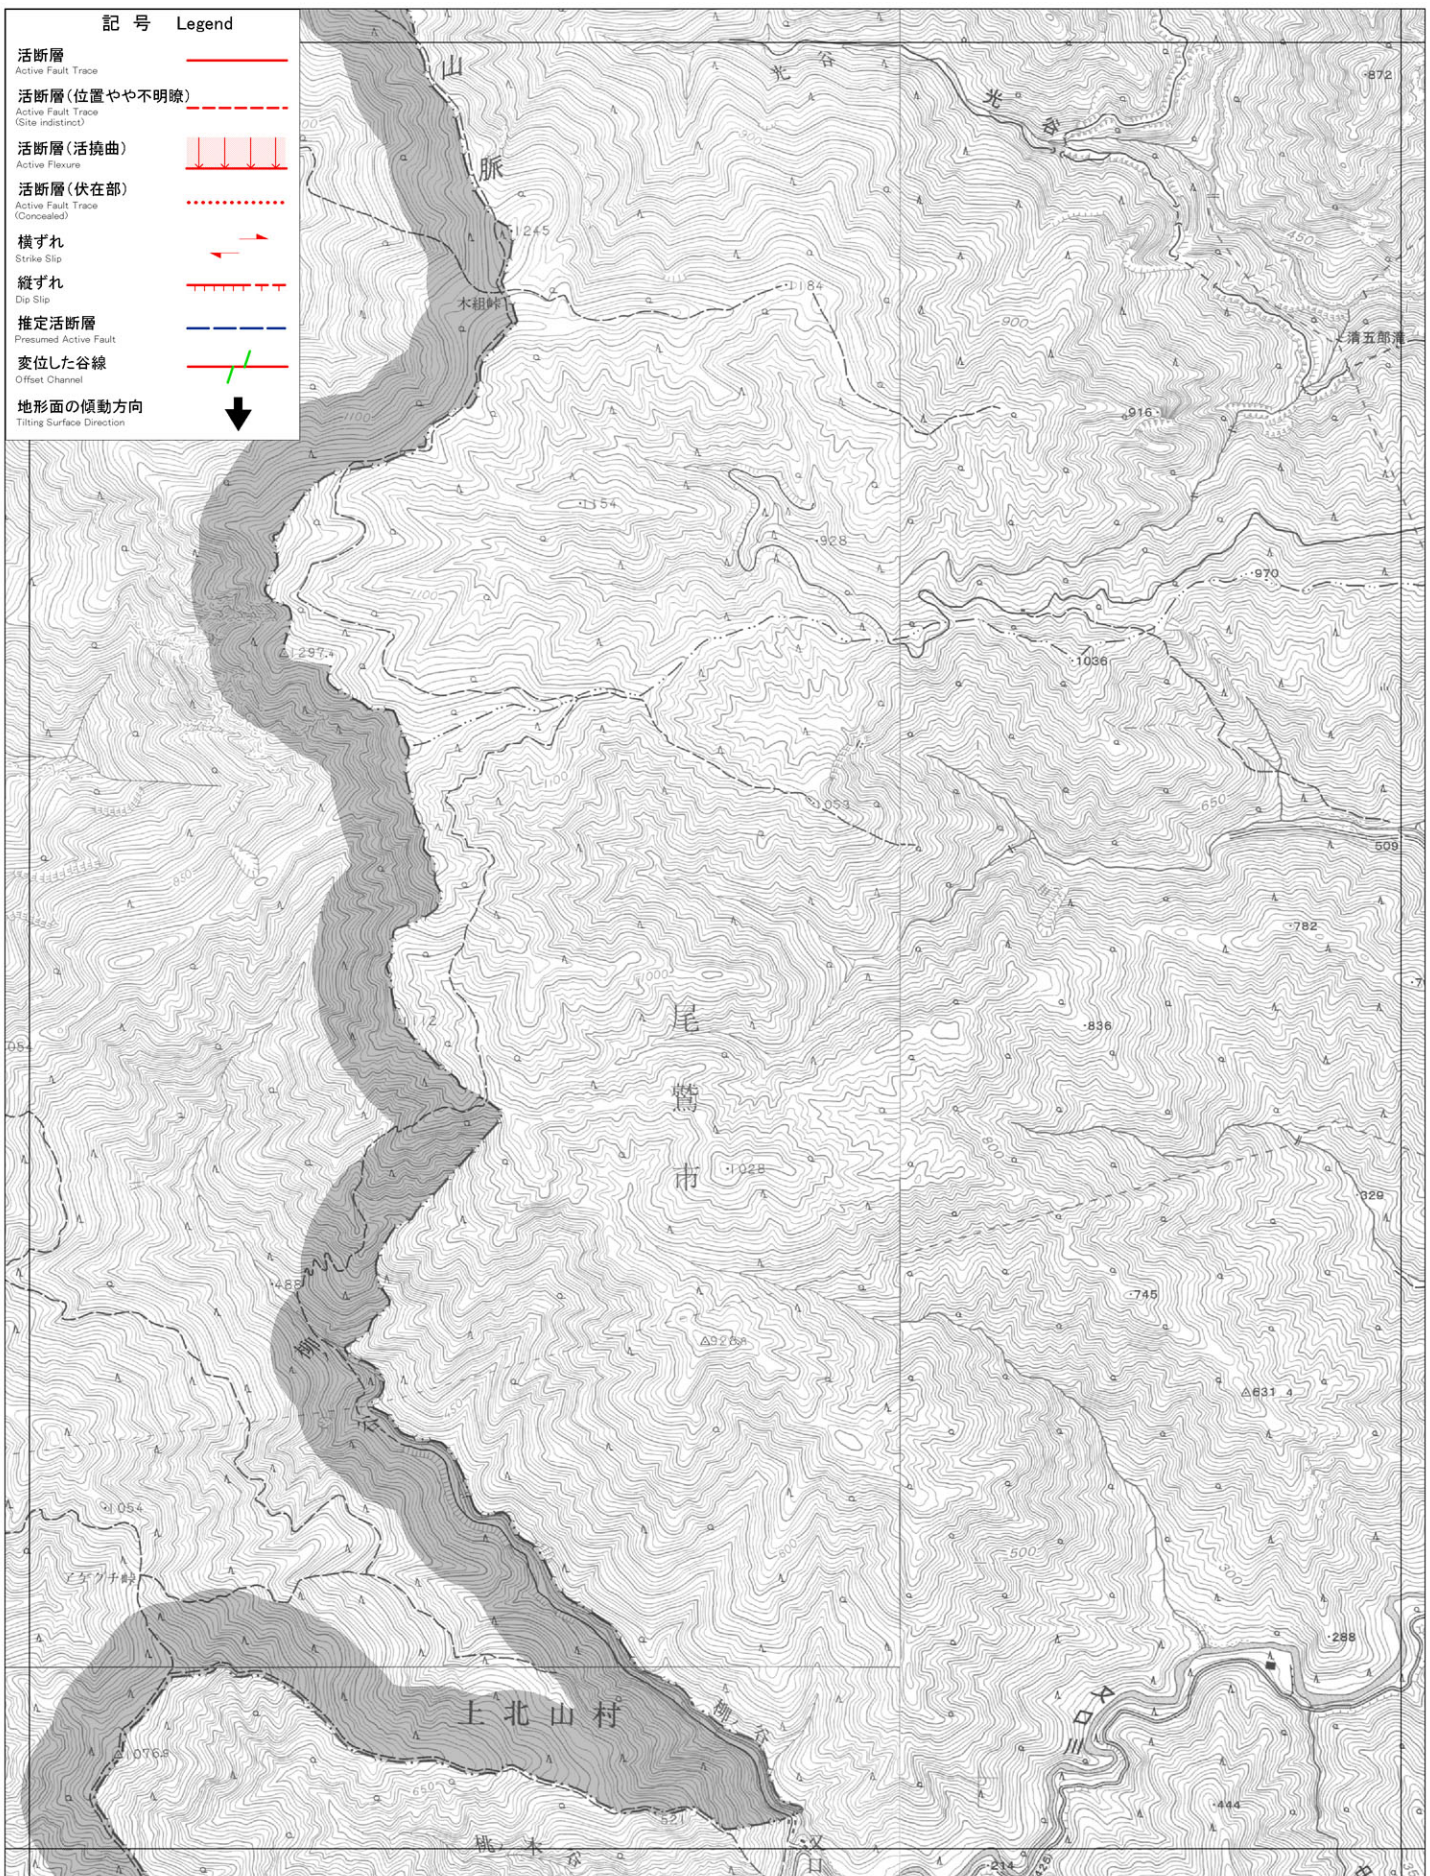

記号 Legend

- 活断層
Active Fault Trace
- 活断層(位置やや不明瞭)
Active Fault Trace
(Site indistinct)
- 活断層(活拗曲)
Active Flexure
- 活断層(伏在部)
Active Fault Trace
(Concealed)
- 横ずれ
Strike Slip
- 縦ずれ
Dip Slip
- 推定活断層
Presumed Active Fault
- 変位した谷線
Offset Channel
- 地形面の傾動方向
Tilting Surface Direction

活断層の位置情報の整備に関する調査研究
平成19年度成果

88. 柳ノ谷

	82	83
	88	89
94	95	96