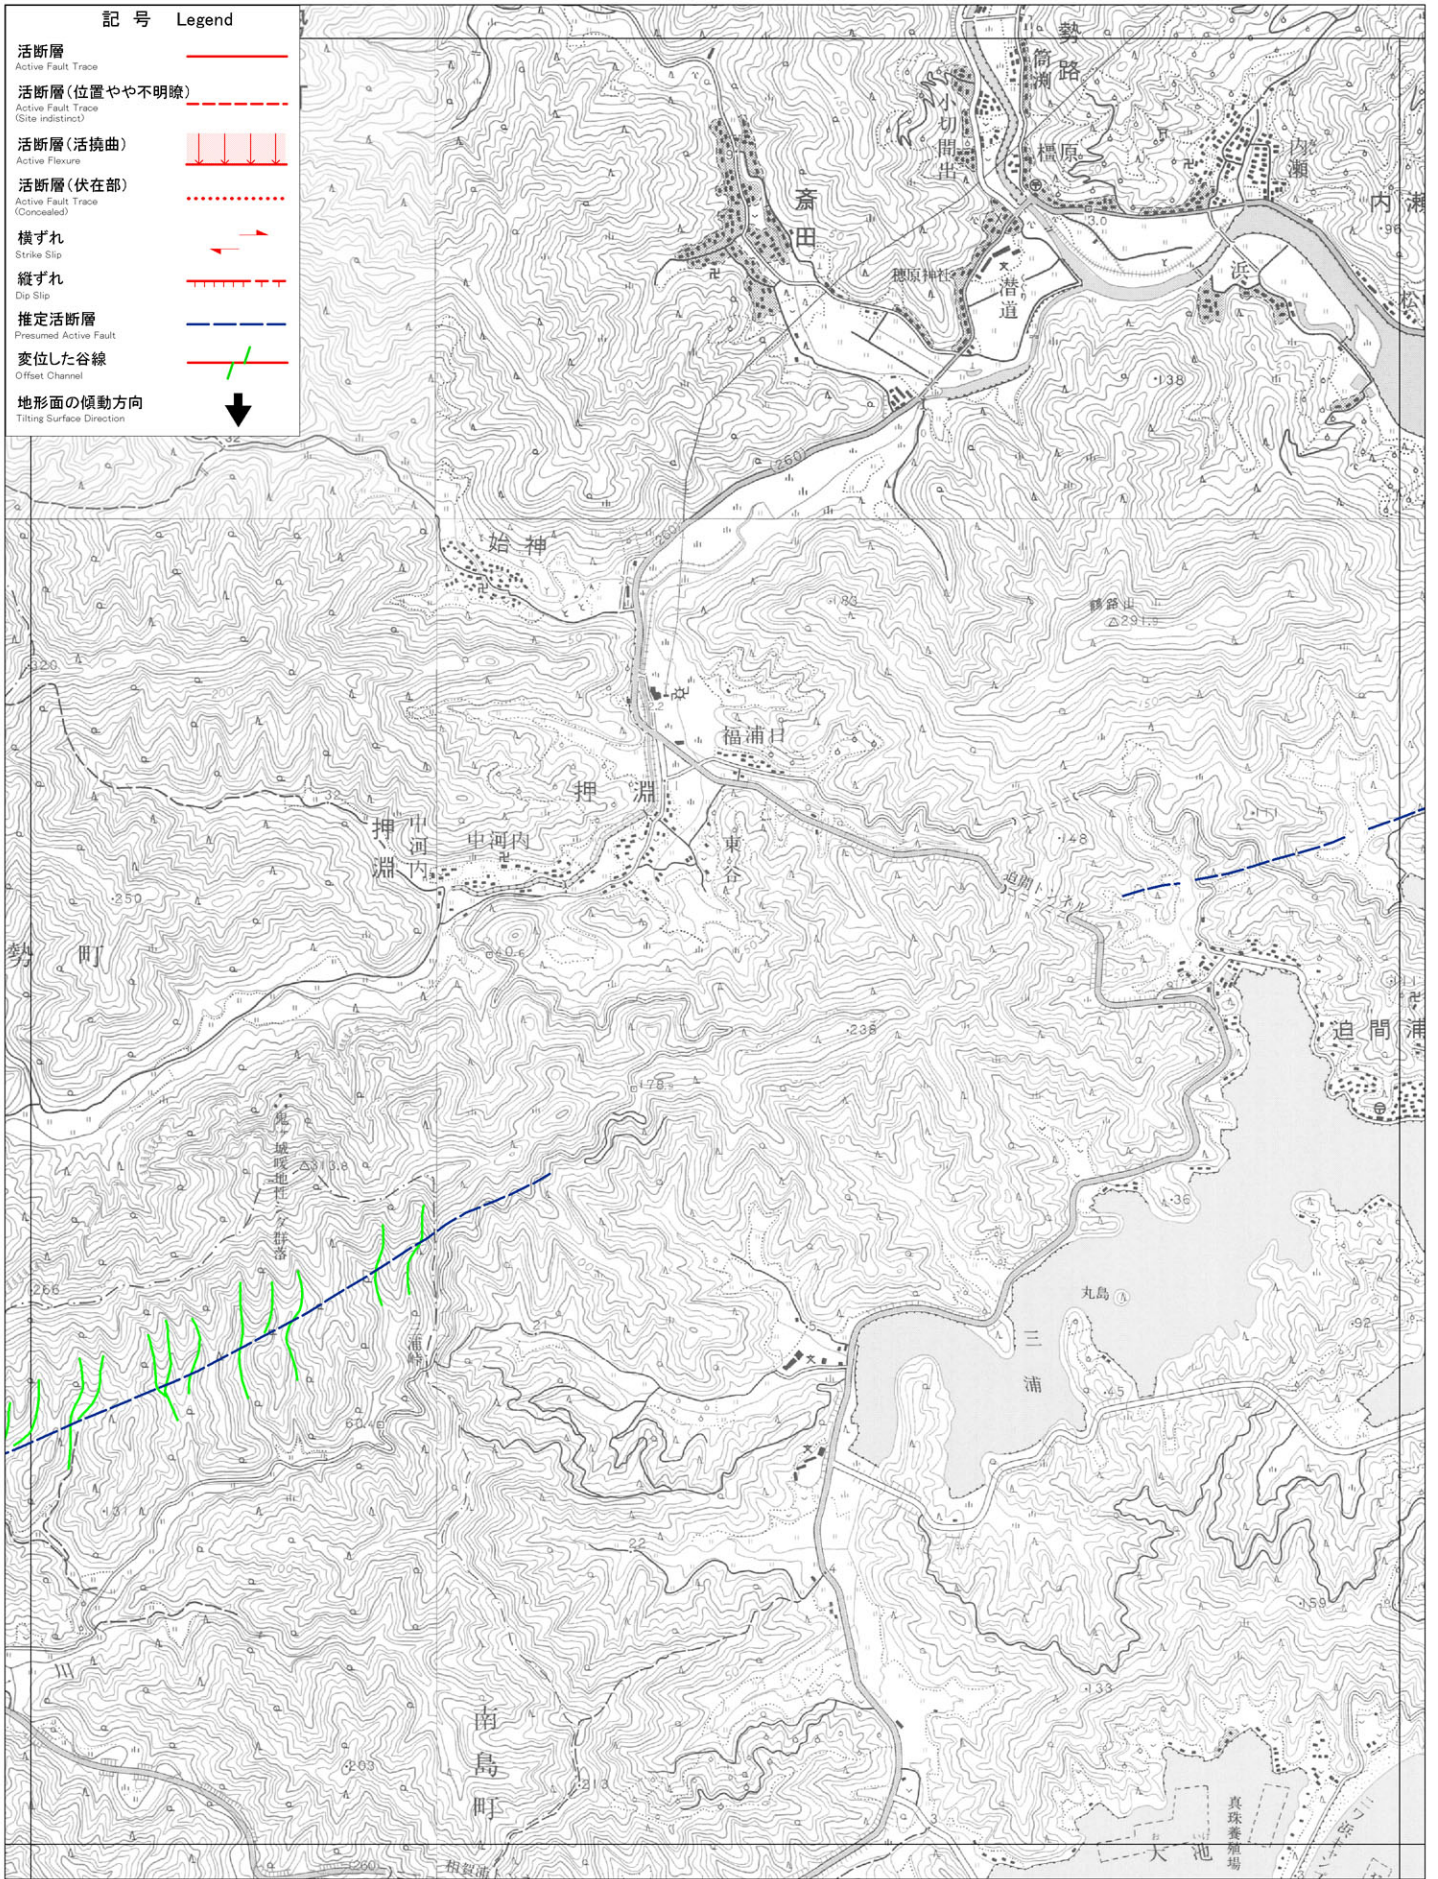

記号 Legend

- 活断層 Active Fault Trace
- 活断層(位置やや不明瞭) Active Fault Trace (Site indistinct)
- 活断層(活撓曲) Active Flexure
- 活断層(伏在部) Active Fault Trace (Concealed)
- 横ずれ Strike Slip
- 縦ずれ Dip Slip
- 推定活断層 Presumed Active Fault
- 変位した谷線 Offset Channel
- 地形面の傾動方向 Tilting Surface Direction

活断層の位置情報の整備に関する調査研究  
平成19年度成果

49. 齋田