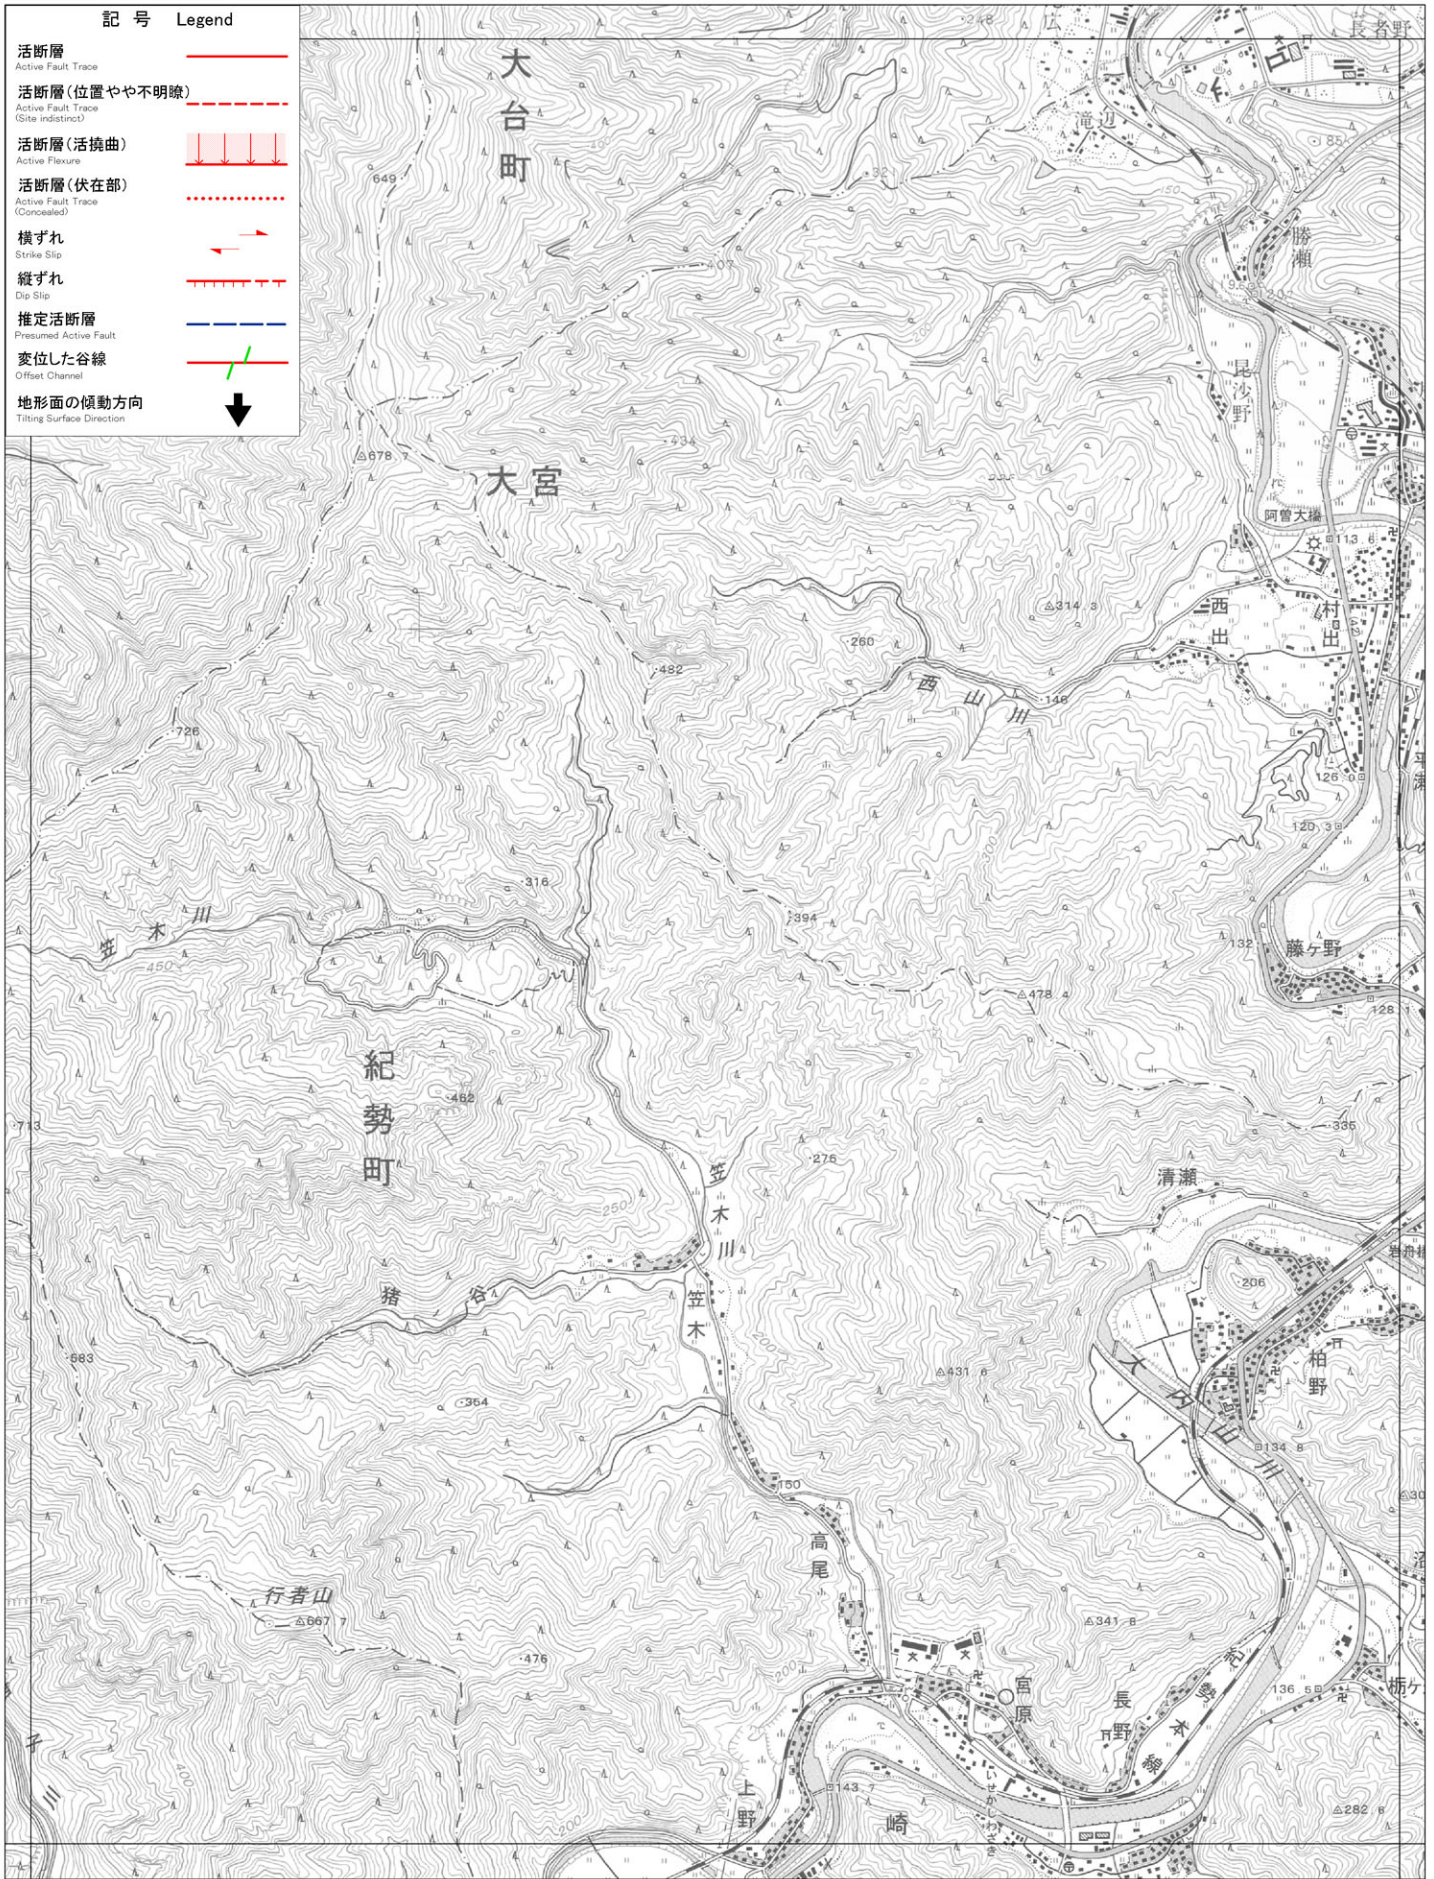

記号 Legend

- 活断層  
Active Fault Trace
- 活断層(位置やや不明瞭)  
Active Fault Trace (Site indistinct)
- 活断層(活撓曲)  
Active Flexure
- 活断層(伏在部)  
Active Fault Trace (Concealed)
- 横ずれ  
Strike Slip
- 縦ずれ  
Dip Slip
- 推定活断層  
Presumed Active Fault
- 変位した谷線  
Offset Channel
- 地形面の傾動方向  
Tilting Surface Direction

活断層の位置情報の整備に関する調査研究  
平成19年度成果

44. 宮原