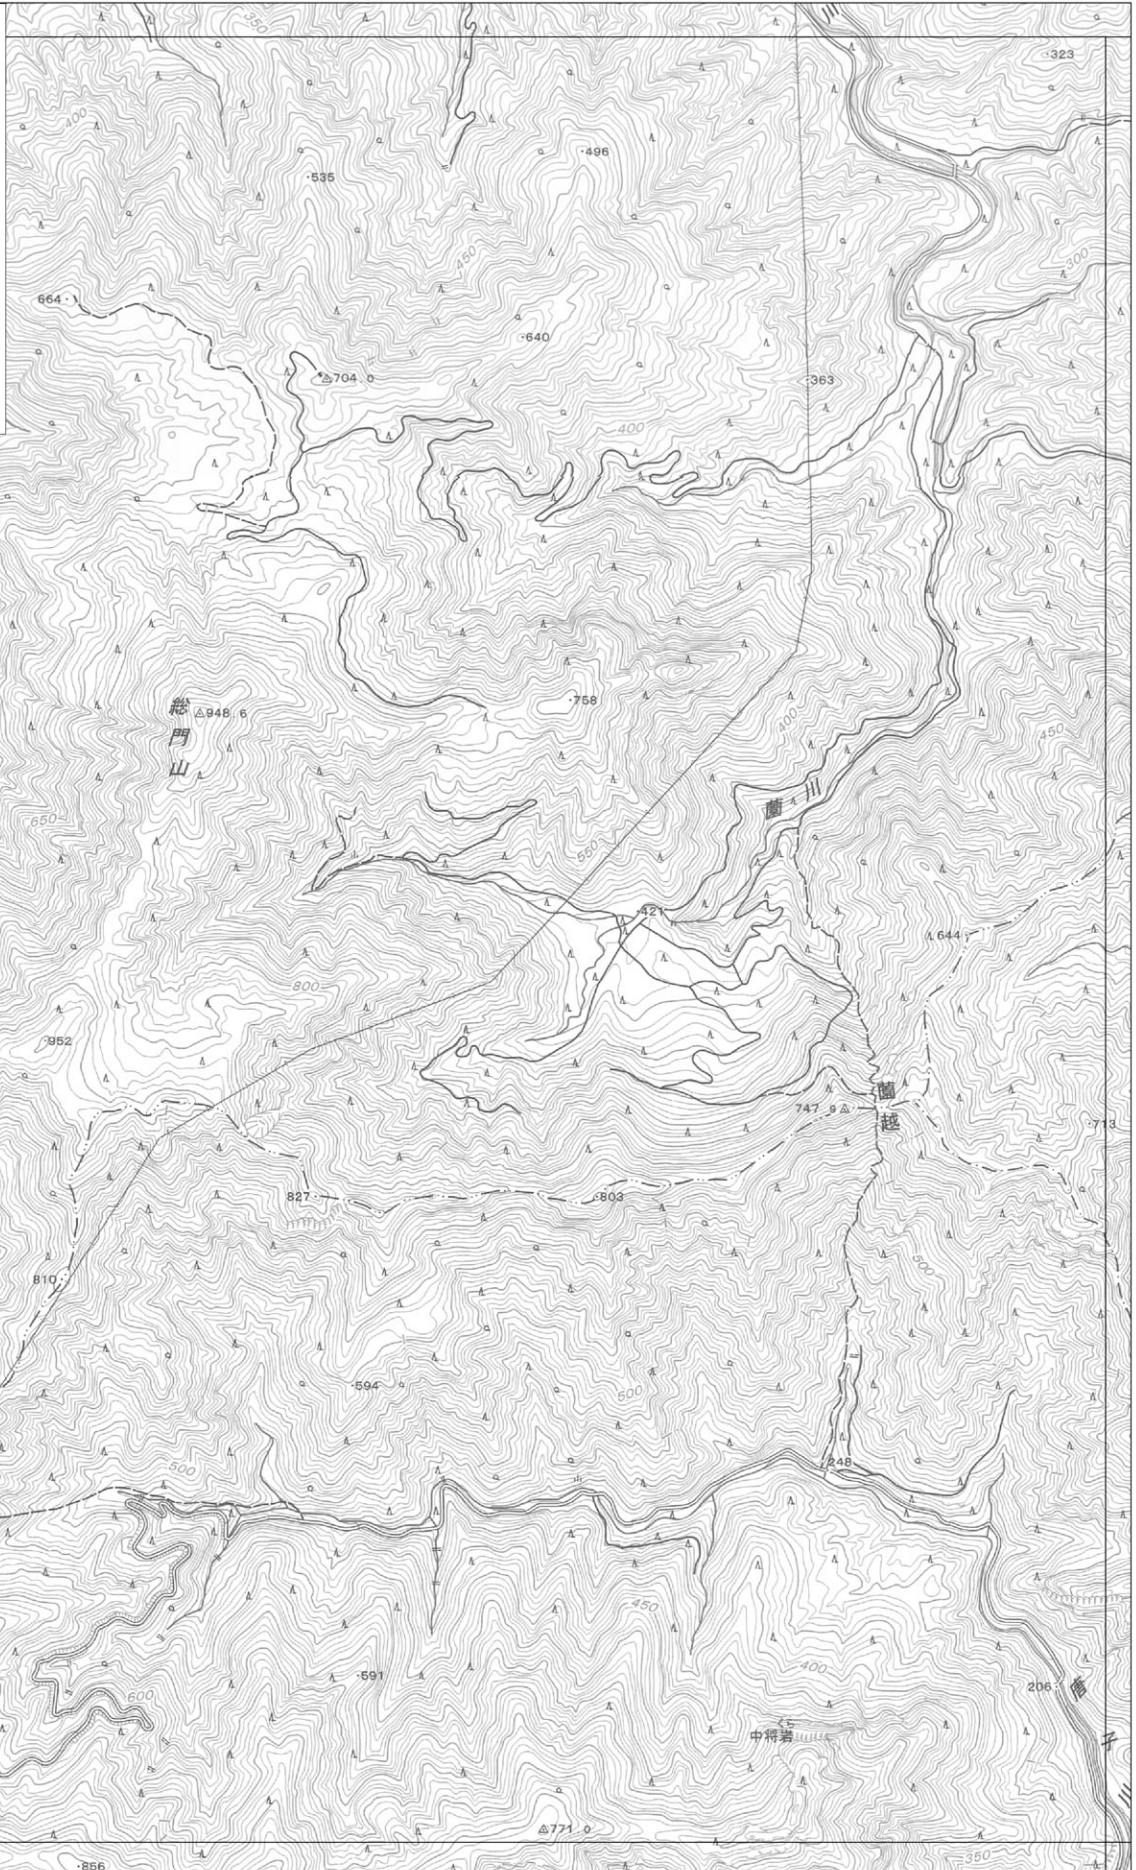

記号 Legend

- 活断層
Active Fault Trace
- 活断層(位置やや不明瞭)
Active Fault Trace
(Site indistinct)
- 活断層(活拗曲)
Active Flexure
- 活断層(伏在部)
Active Fault Trace
(Concealed)
- 横ずれ
Strike Slip
- 縦ずれ
Dip Slip
- 推定活断層
Presumed Active Fault
- 変位した谷線
Offset Channel
- 地形面の傾動方向
Tilting Surface Direction

活断層の位置情報の整備に関する調査研究
平成19年度成果

43. 総門山