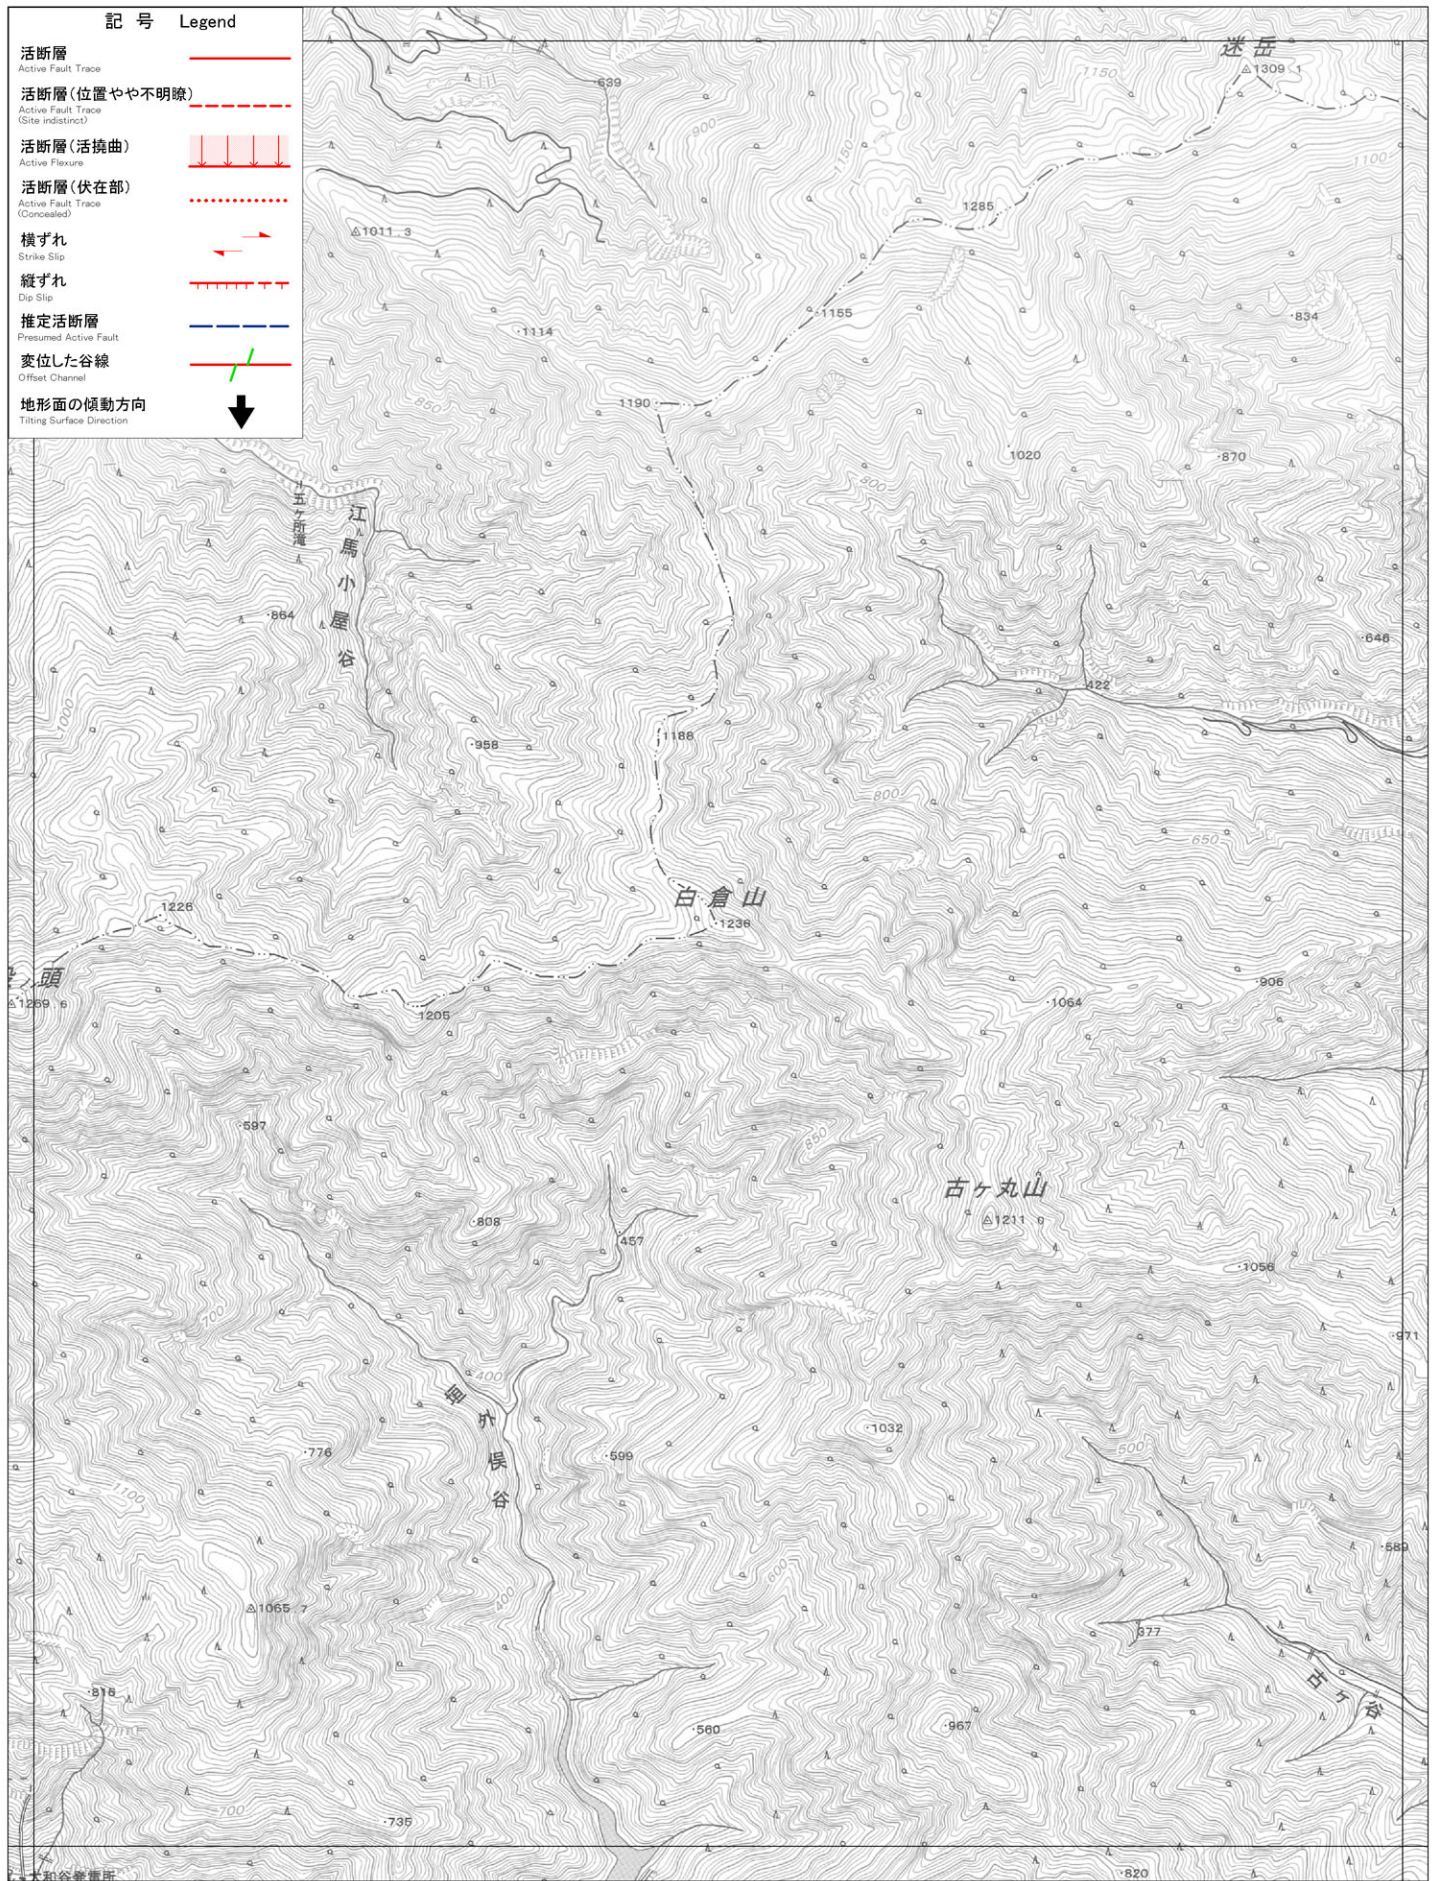

記号 Legend

- 活断層
Active Fault Trace
- 活断層(位置やや不明瞭)
Active Fault Trace
(Site indistinct)
- 活断層(活撓曲)
Active Flexure
- 活断層(伏在部)
Active Fault Trace
(Concealed)
- 横ずれ
Strike Slip
- 縦ずれ
Dip Slip
- 推定活断層
Presumed Active Fault
- 変位した谷線
Offset Channel
- 地形面の傾動方向
Tilting Surface Direction

活断層の位置情報の整備に関する調査研究
平成19年度成果

40. 白倉山

39	40	41
56	57	58