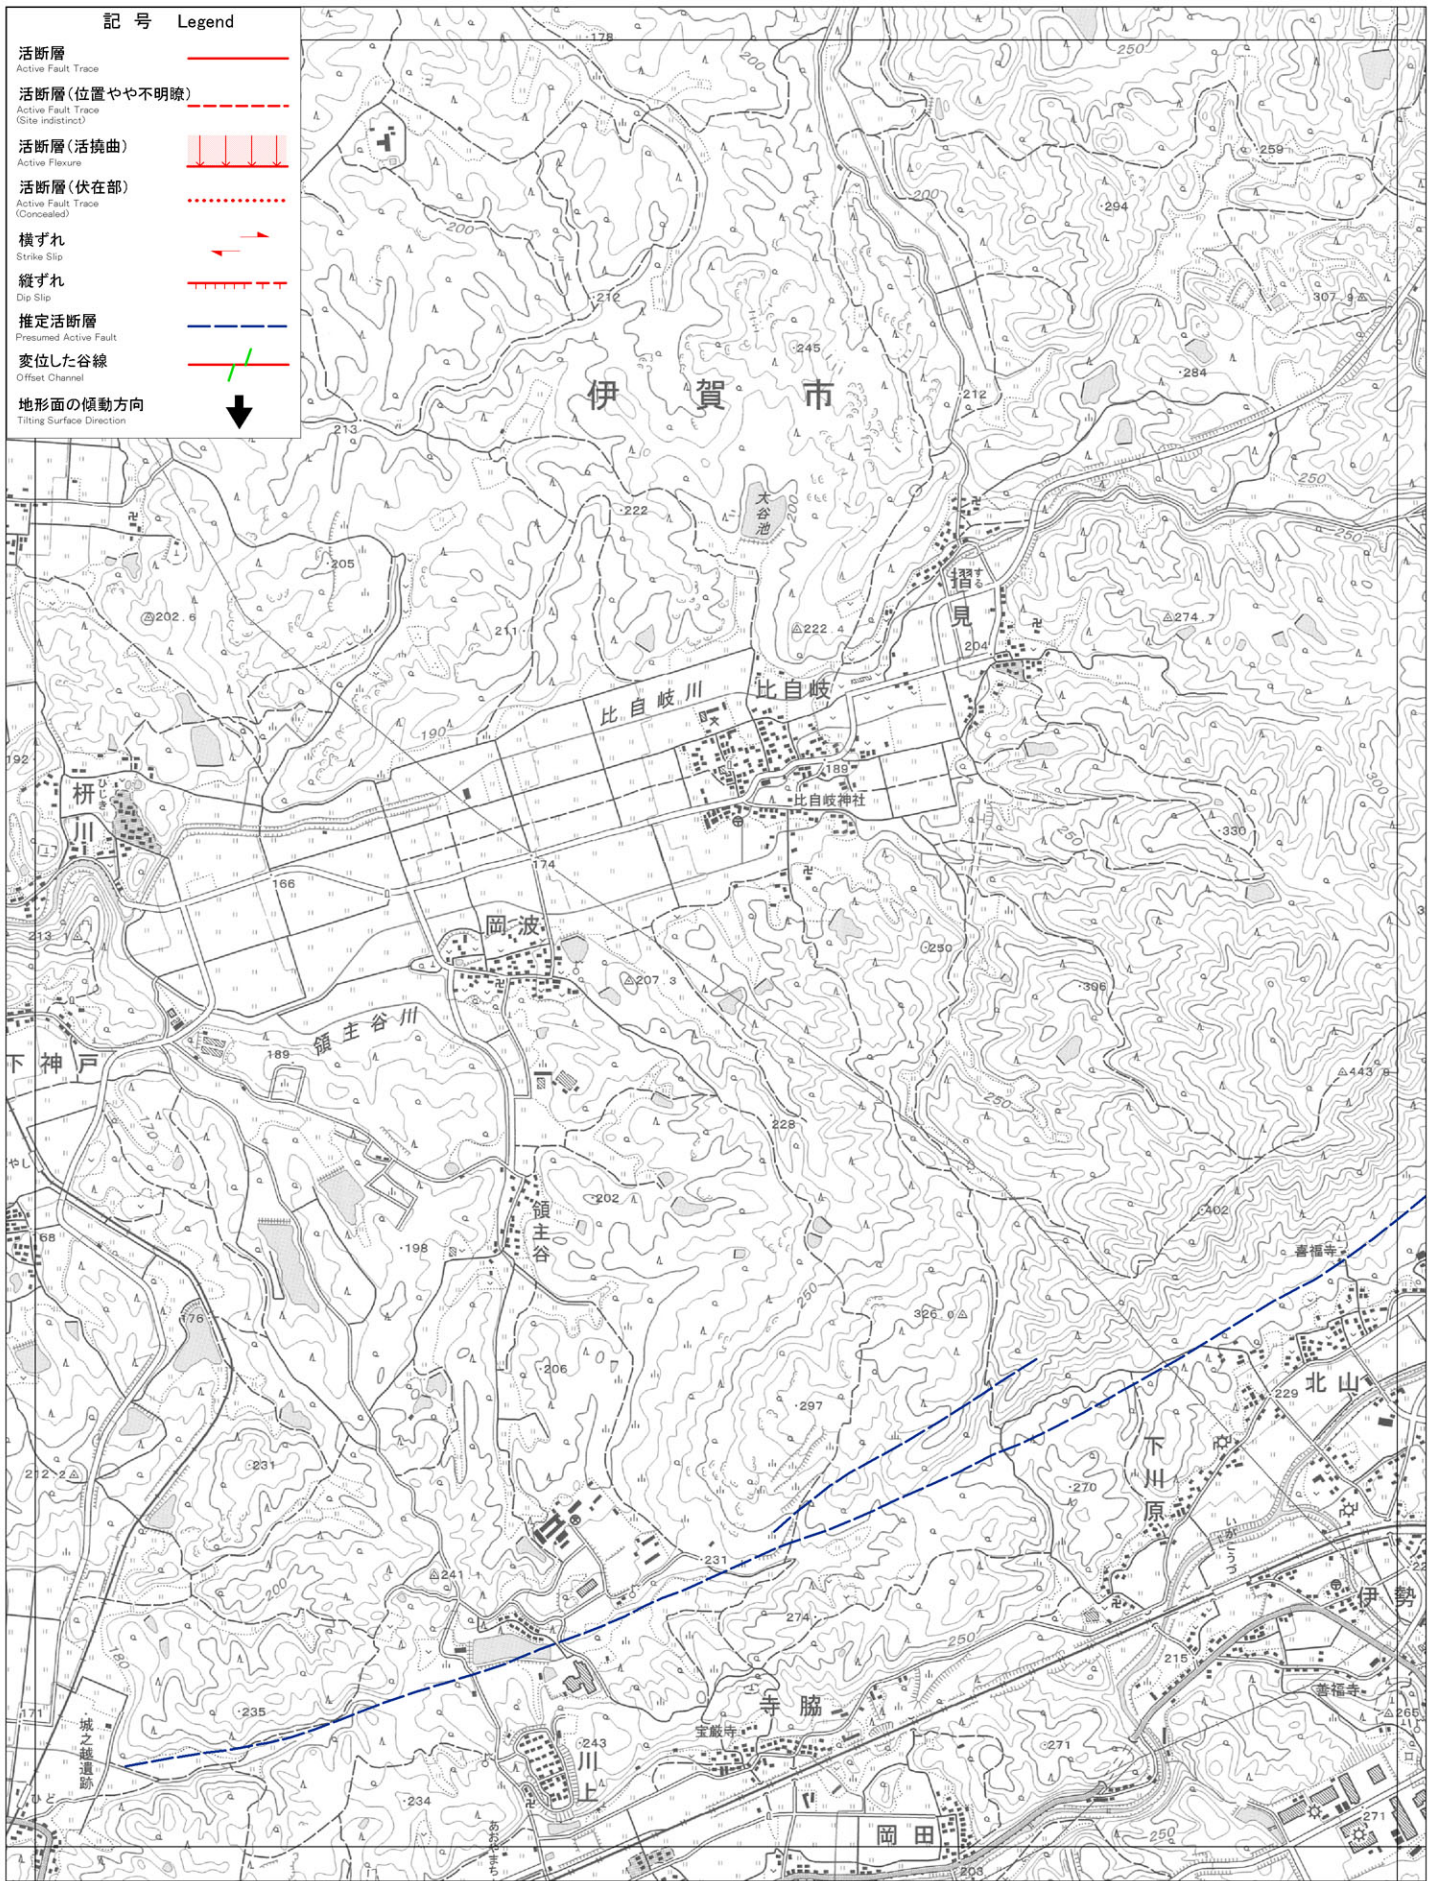

記号 Legend

- 活断層
Active Fault Trace
- 活断層(位置やや不明瞭)
Active Fault Trace (Site indistinct)
- 活断層(活撓曲)
Active Flexure
- 活断層(伏在部)
Active Fault Trace (Concealed)
- 横ずれ
Strike Slip
- 縦ずれ
Dip Slip
- 推定活断層
Presumed Active Fault
- 変位した谷線
Offset Channel
- 地形面の傾動方向
Tilting Surface Direction

活断層の位置情報の整備に関する調査研究
平成19年度成果

22. 比自岐