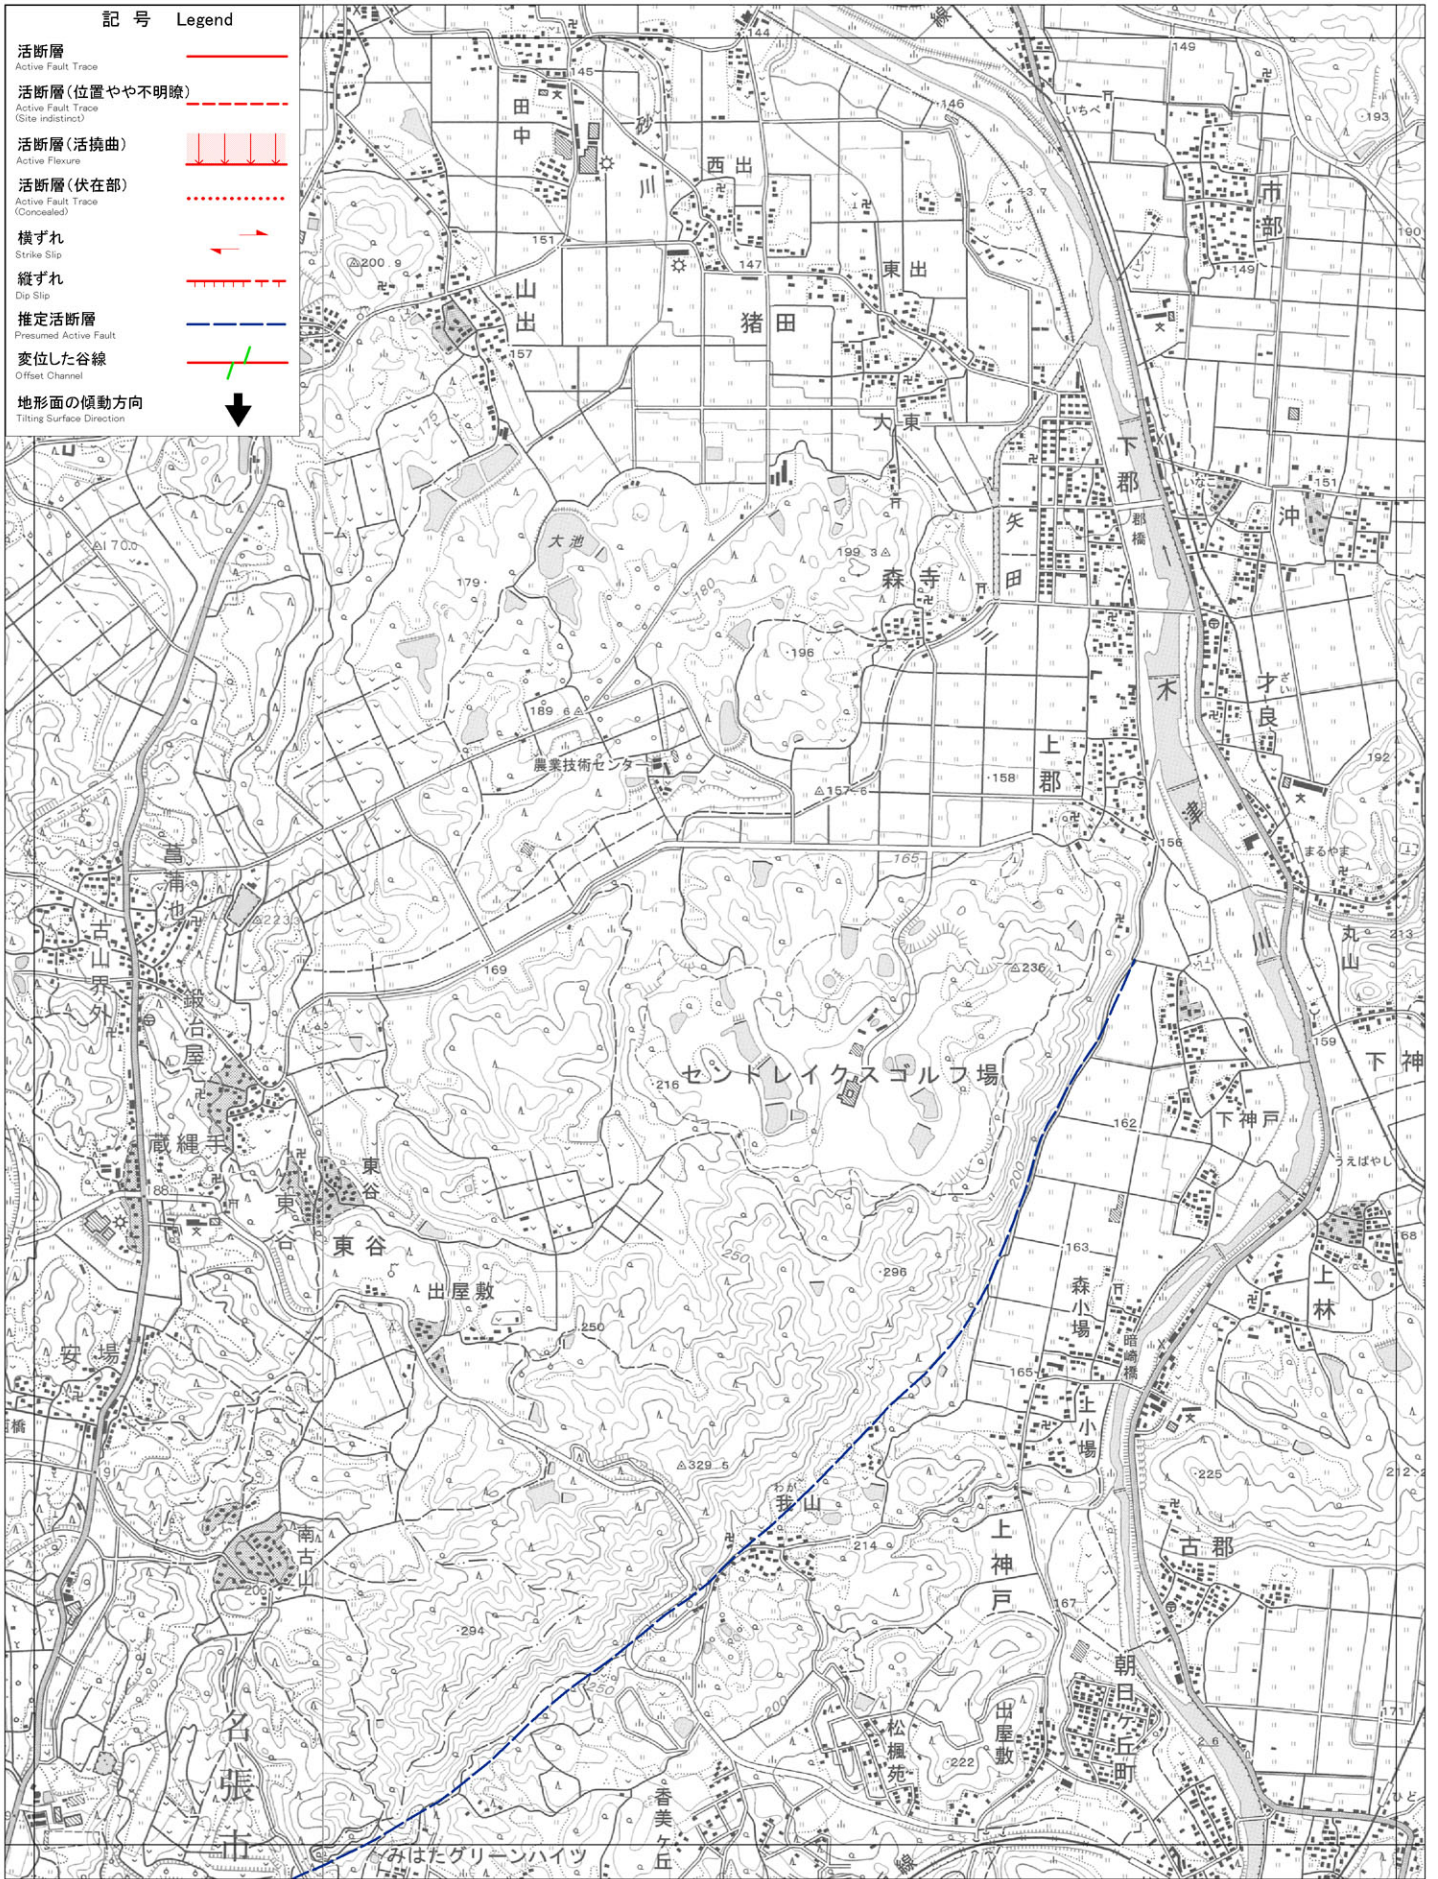

記号 Legend

- 活断層
Active Fault Trace
- 活断層(位置やや不明瞭)
Active Fault Trace (Site indistinct)
- 活断層(活撓曲)
Active Flexure
- 活断層(伏在部)
Active Fault Trace (Concealed)
- 横ずれ
Strike Slip
- 縦ずれ
Dip Slip
- 推定活断層
Presumed Active Fault
- 変位した谷線
Offset Channel
- 地形面の傾動方向
Tilting Surface Direction

活断層の位置情報の整備に関する調査研究
平成19年度成果

21. 上神戸