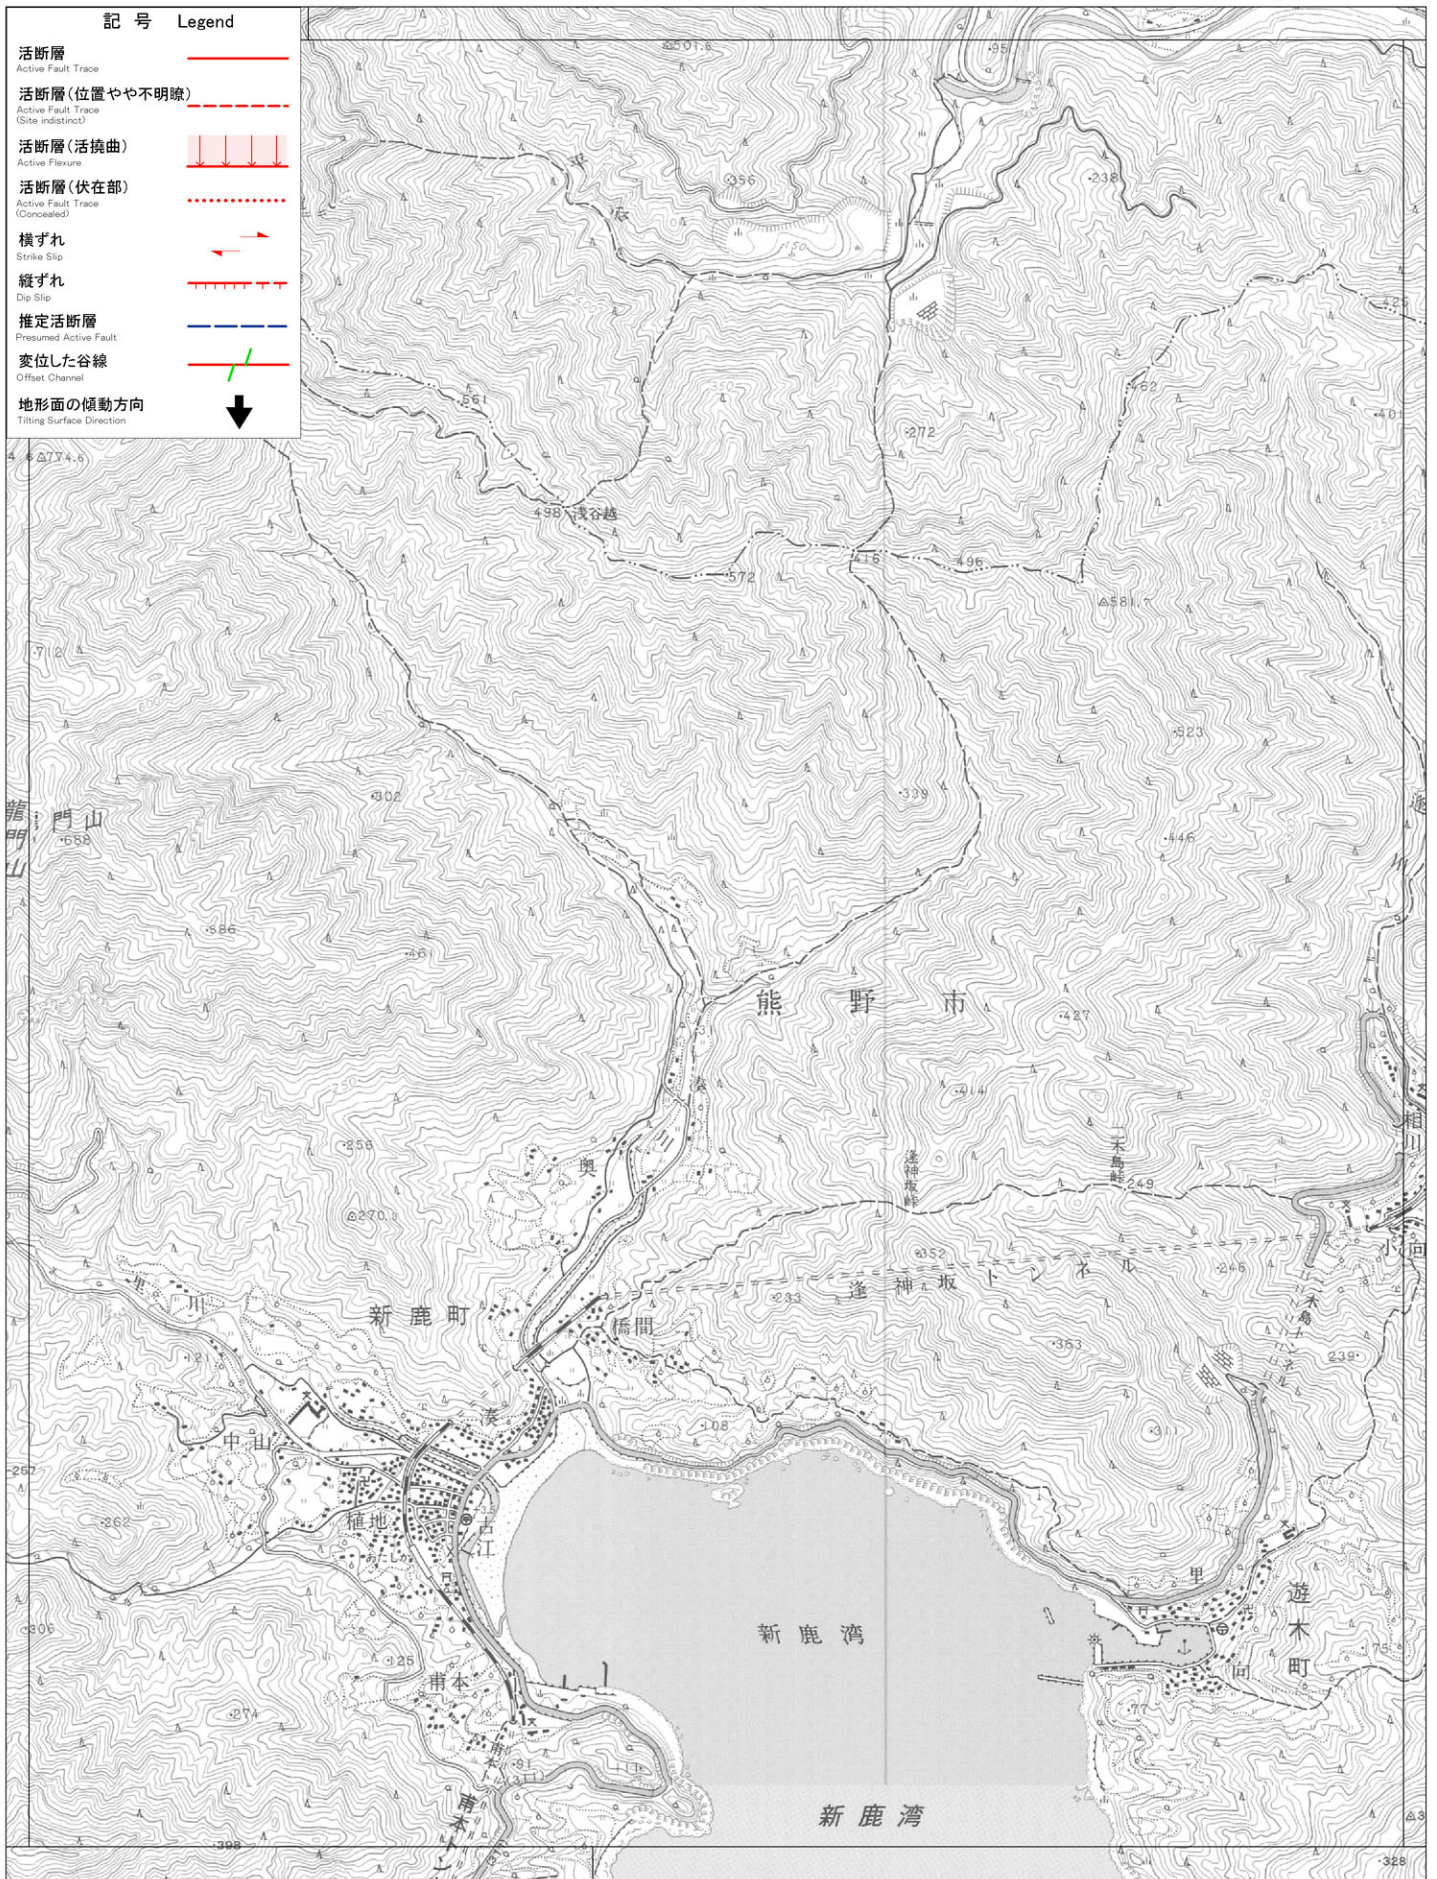

記号 Legend

- 活断層 Active Fault Trace
- 活断層(位置やや不明瞭) Active Fault Trace (Site indistinct)
- 活断層(活撓曲) Active Flexure
- 活断層(伏在部) Active Fault Trace (Concealed)
- 横ずれ Strike Slip
- 縦ずれ Dip Slip
- 推定活断層 Presumed Active Fault
- 変位した谷線 Offset Channel
- 地形面の傾動方向 Tilting Surface Direction

活断層の位置情報の整備に関する調査研究  
平成19年度成果

110. 新鹿