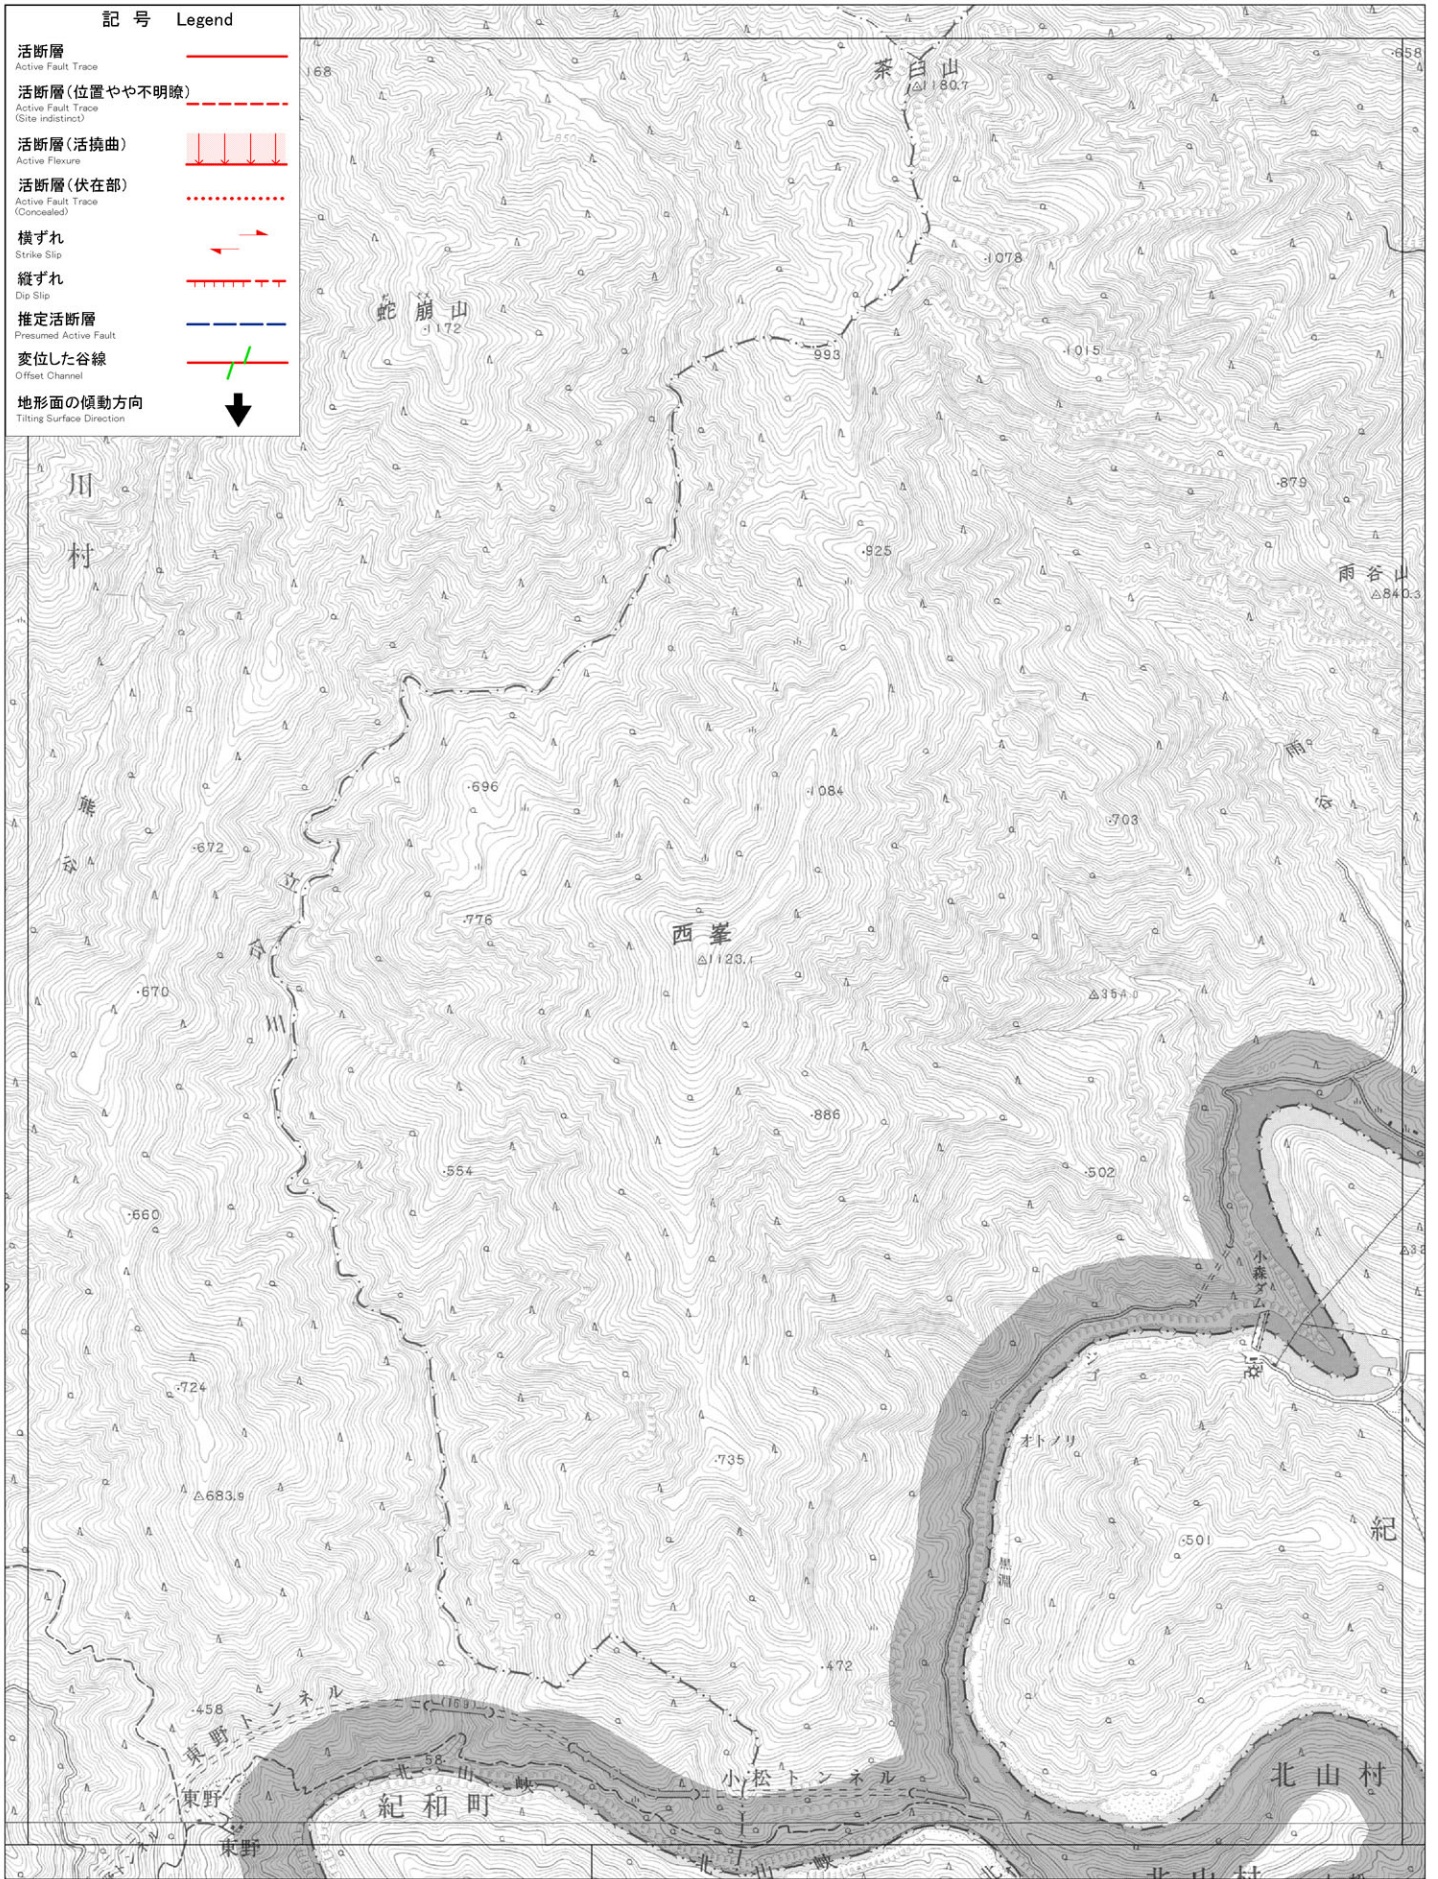

記号 Legend

- 活断層
Active Fault Trace
- 活断層(位置やや不明瞭)
Active Fault Trace
(Site indistinct)
- 活断層(活撓曲)
Active Flexure
- 活断層(伏在部)
Active Fault Trace
(Concealed)
- 横ずれ
Strike Slip
- 縦ずれ
Dip Slip
- 推定活断層
Presumed Active Fault
- 変位した谷線
Offset Channel
- 地形面の傾動方向
Tilting Surface Direction

活断層の位置情報の整備に関する調査研究
平成19年度成果

105. 西峯