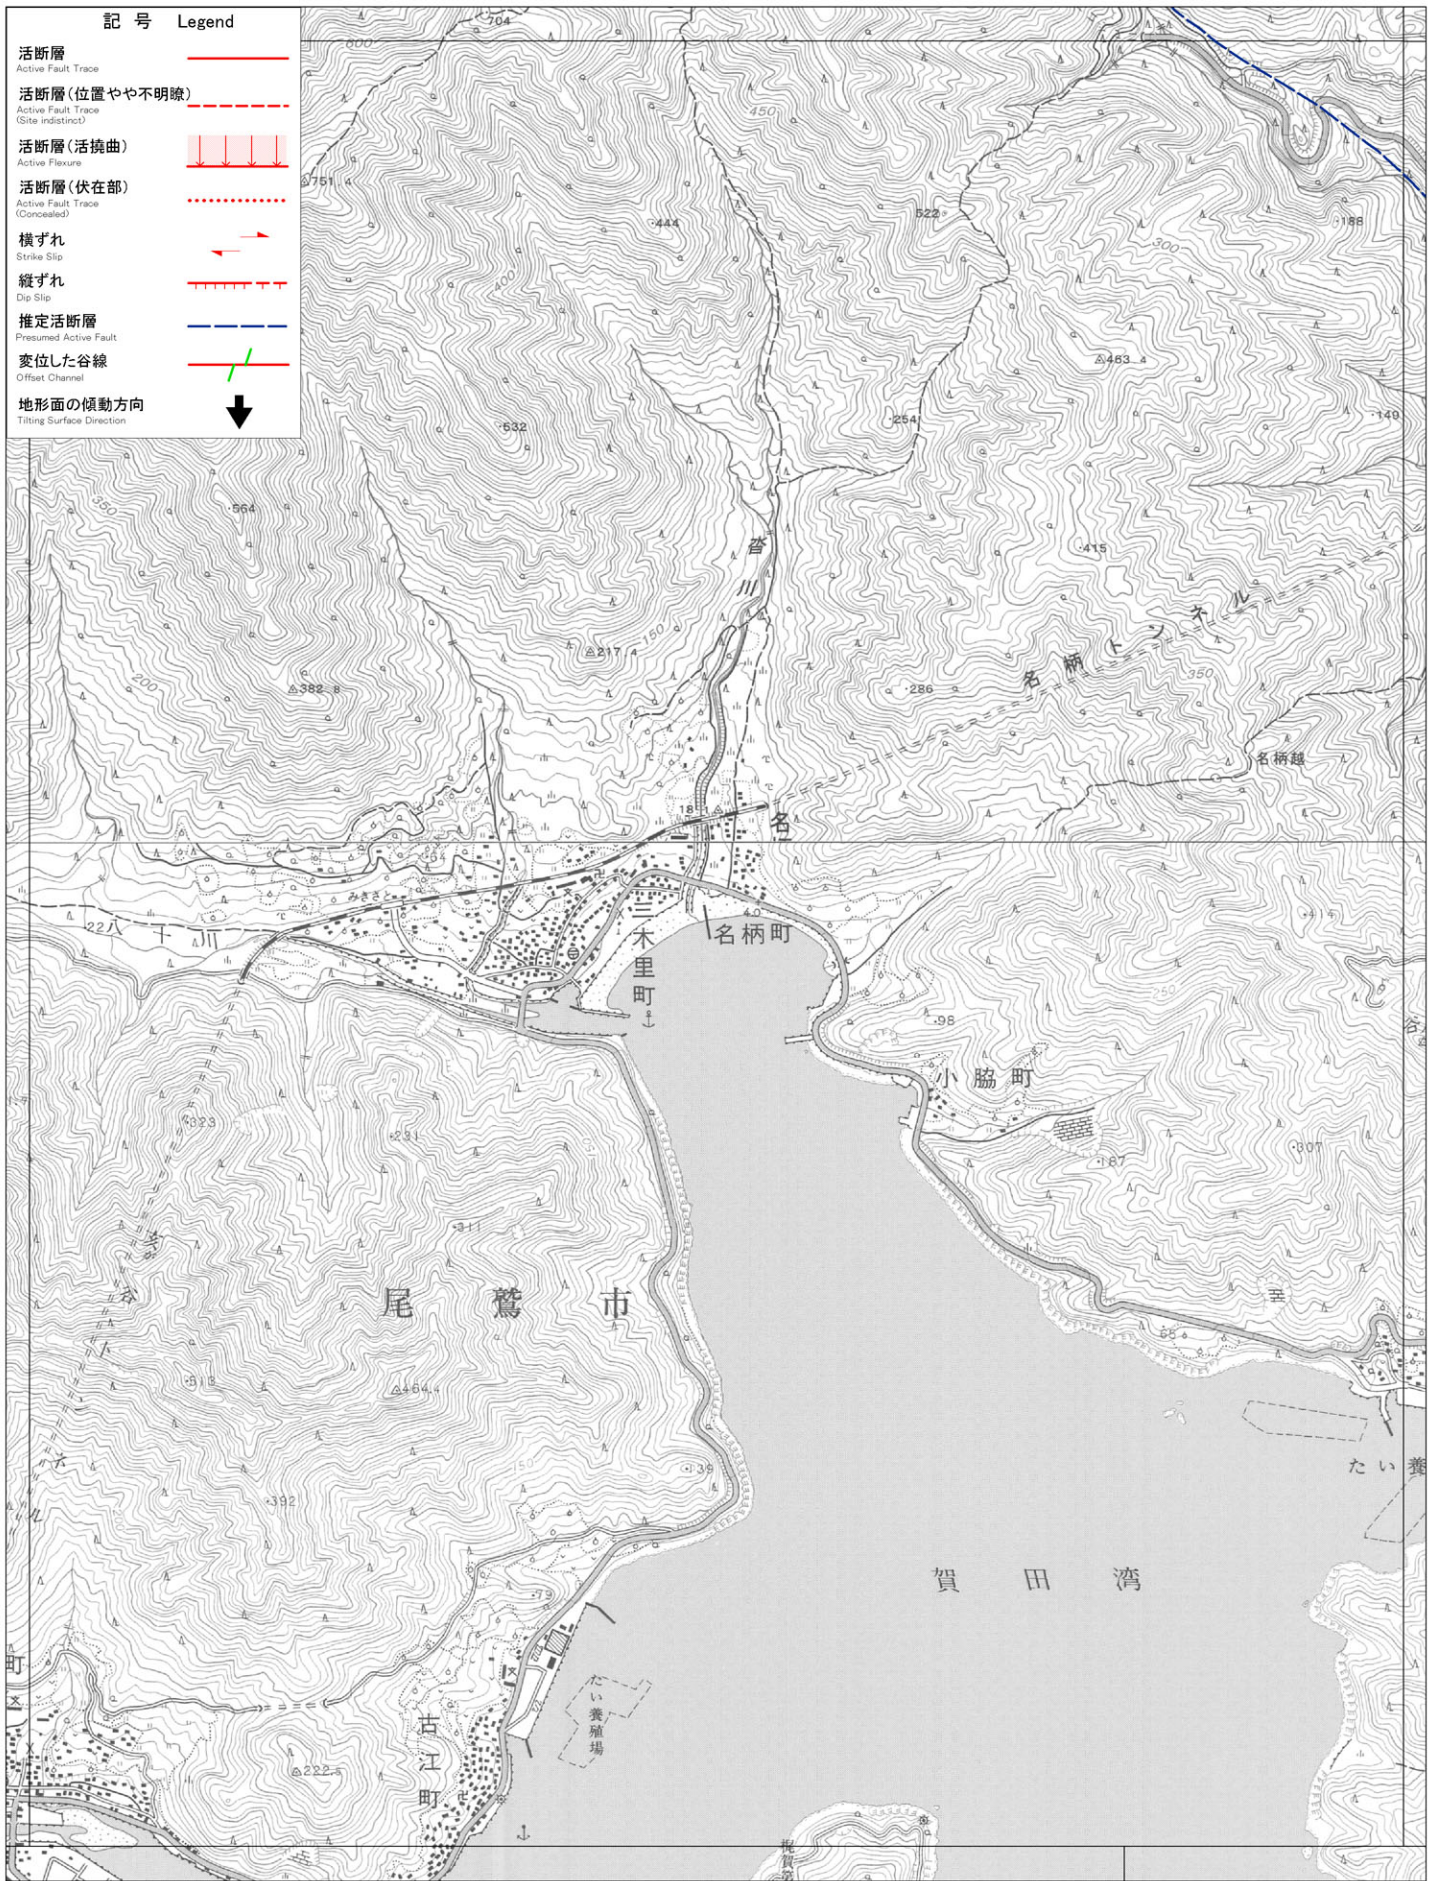

記号 Legend

- 活断層
Active Fault Trace
- 活断層(位置やや不明瞭)
Active Fault Trace
(Site indistinct)
- 活断層(活撓曲)
Active Flexure
- 活断層(伏在部)
Active Fault Trace
(Concealed)
- 横ずれ
Strike Slip
- 縦ずれ
Dip Slip
- 推定活断層
Presumed Active Fault
- 変位した谷線
Offset Channel
- 地形面の傾動方向
Tilting Surface Direction

活断層の位置情報の整備に関する調査研究
平成19年度成果

103. 三木里