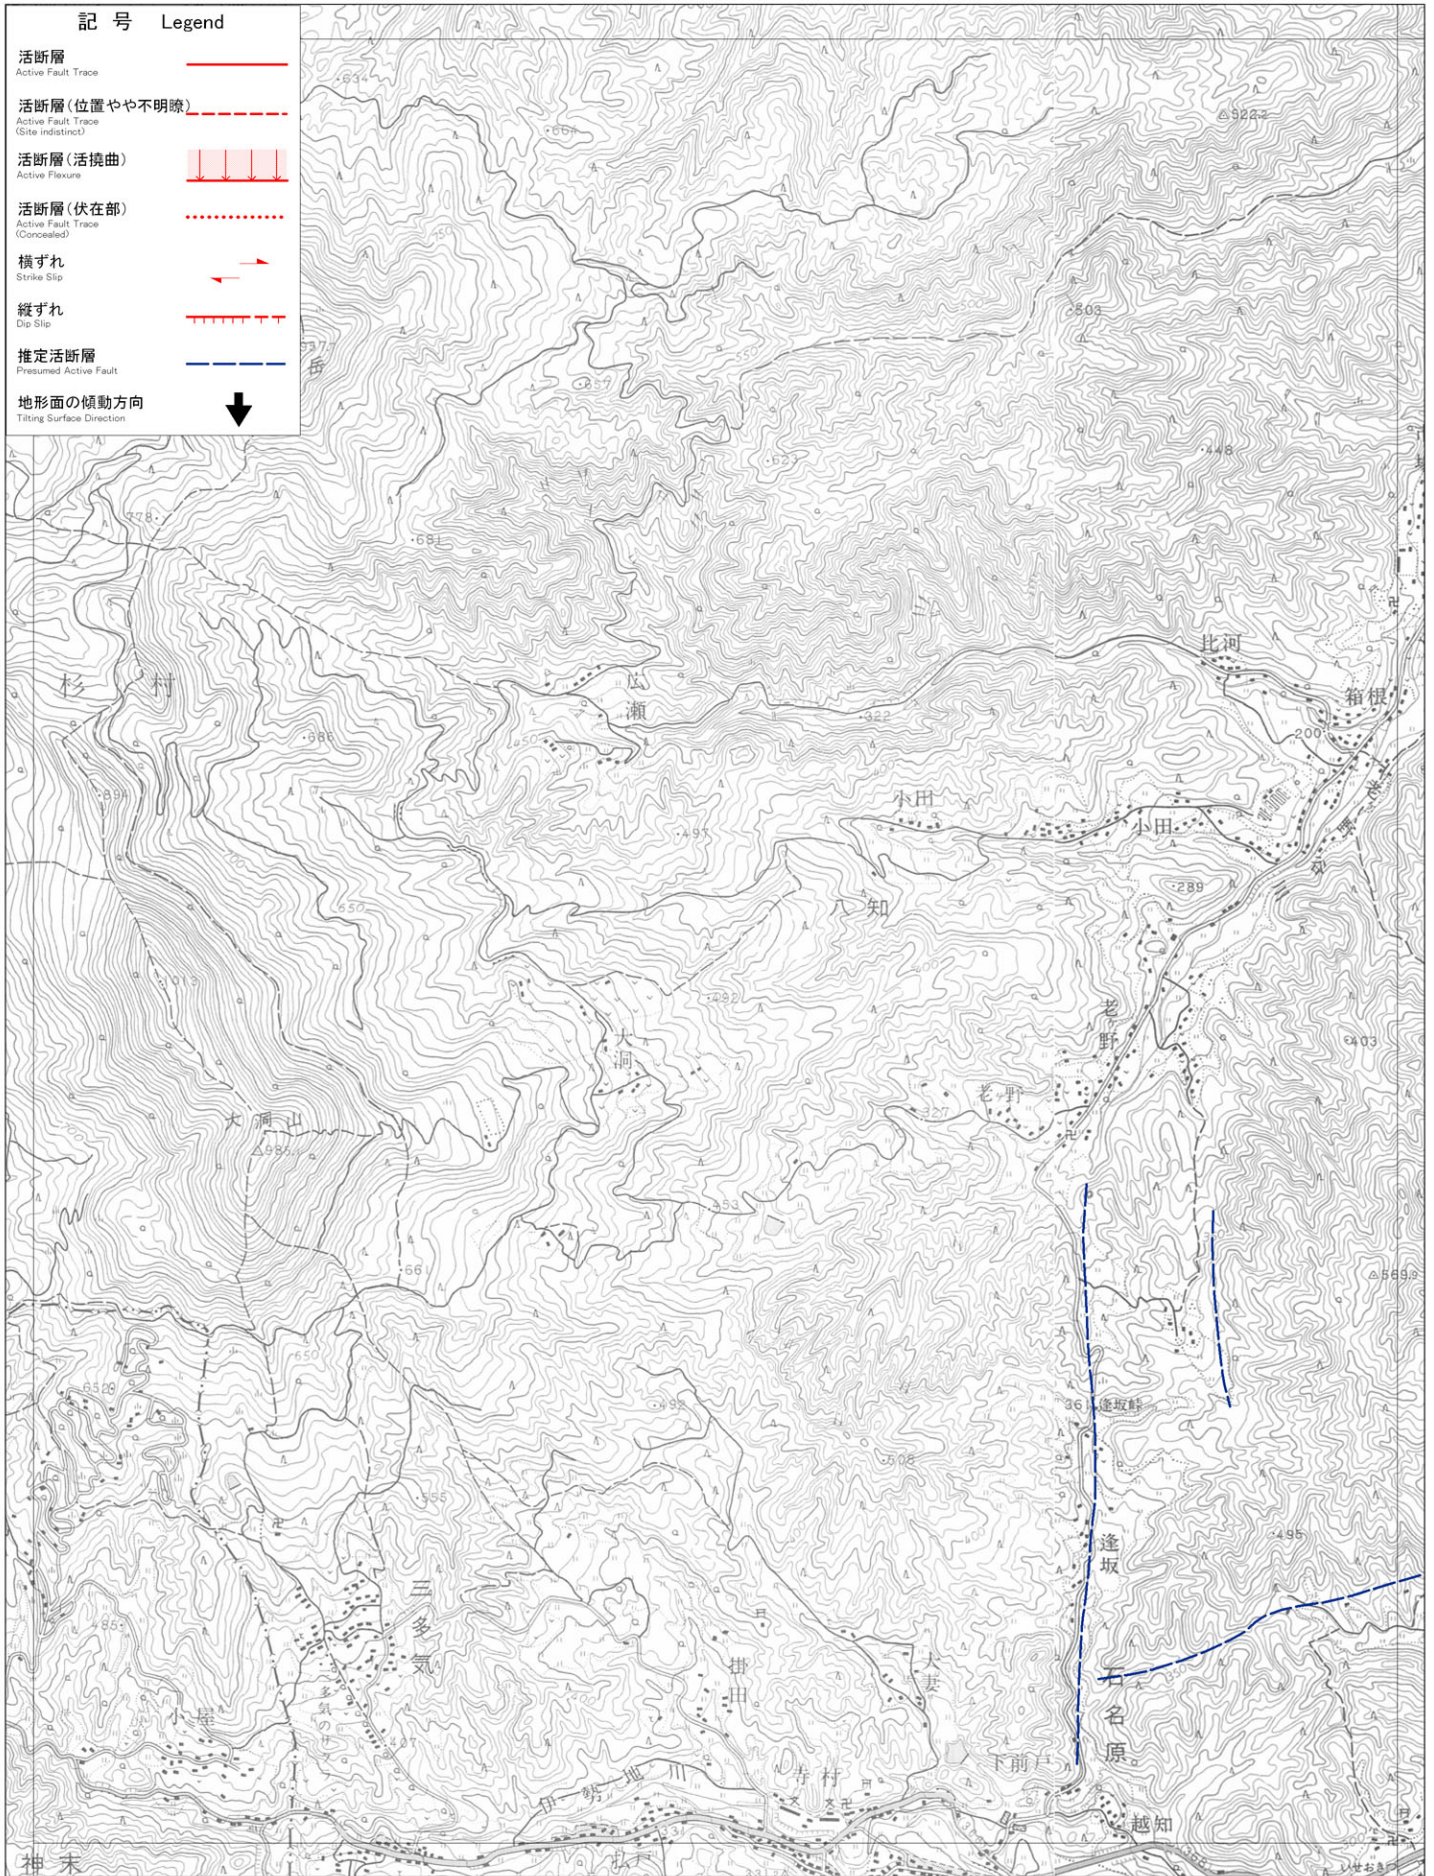

記号 Legend

- 活断層
Active Fault Trace
- 活断層(位置やや不明瞭)
Active Fault Trace
(Site indistinct)
- 活断層(活撓曲)
Active Flexure
- 活断層(伏在部)
Active Fault Trace
(Concealed)
- 横ずれ
Strike Slip
- 縦ずれ
Dip Slip
- 推定活断層
Presumed Active Fault
- 地形面の傾動方向
Tilting Surface Direction

活断層の位置情報の整備に関する調査研究
平成18年度成果

89. 大洞山