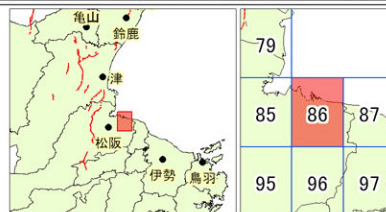

記号 Legend

- 活断層  
Active Fault Trace ——
- 活断層(位置やや不明瞭)  
Active Fault Trace (Site indistinct) - - - -
- 活断層(活撓曲)  
Active Flexure |||||
- 活断層(伏在部)  
Active Fault Trace (Concealed) .....
- 横ずれ  
Strike Slip → ←
- 縦ずれ  
Dip Slip |||||
- 推定活断層  
Presumed Active Fault ——
- 地形面の傾動方向  
Tilting Surface Direction ↓

活断層の位置情報の整備に関する調査研究  
平成18年度成果

86. 西黒部

1:25,000