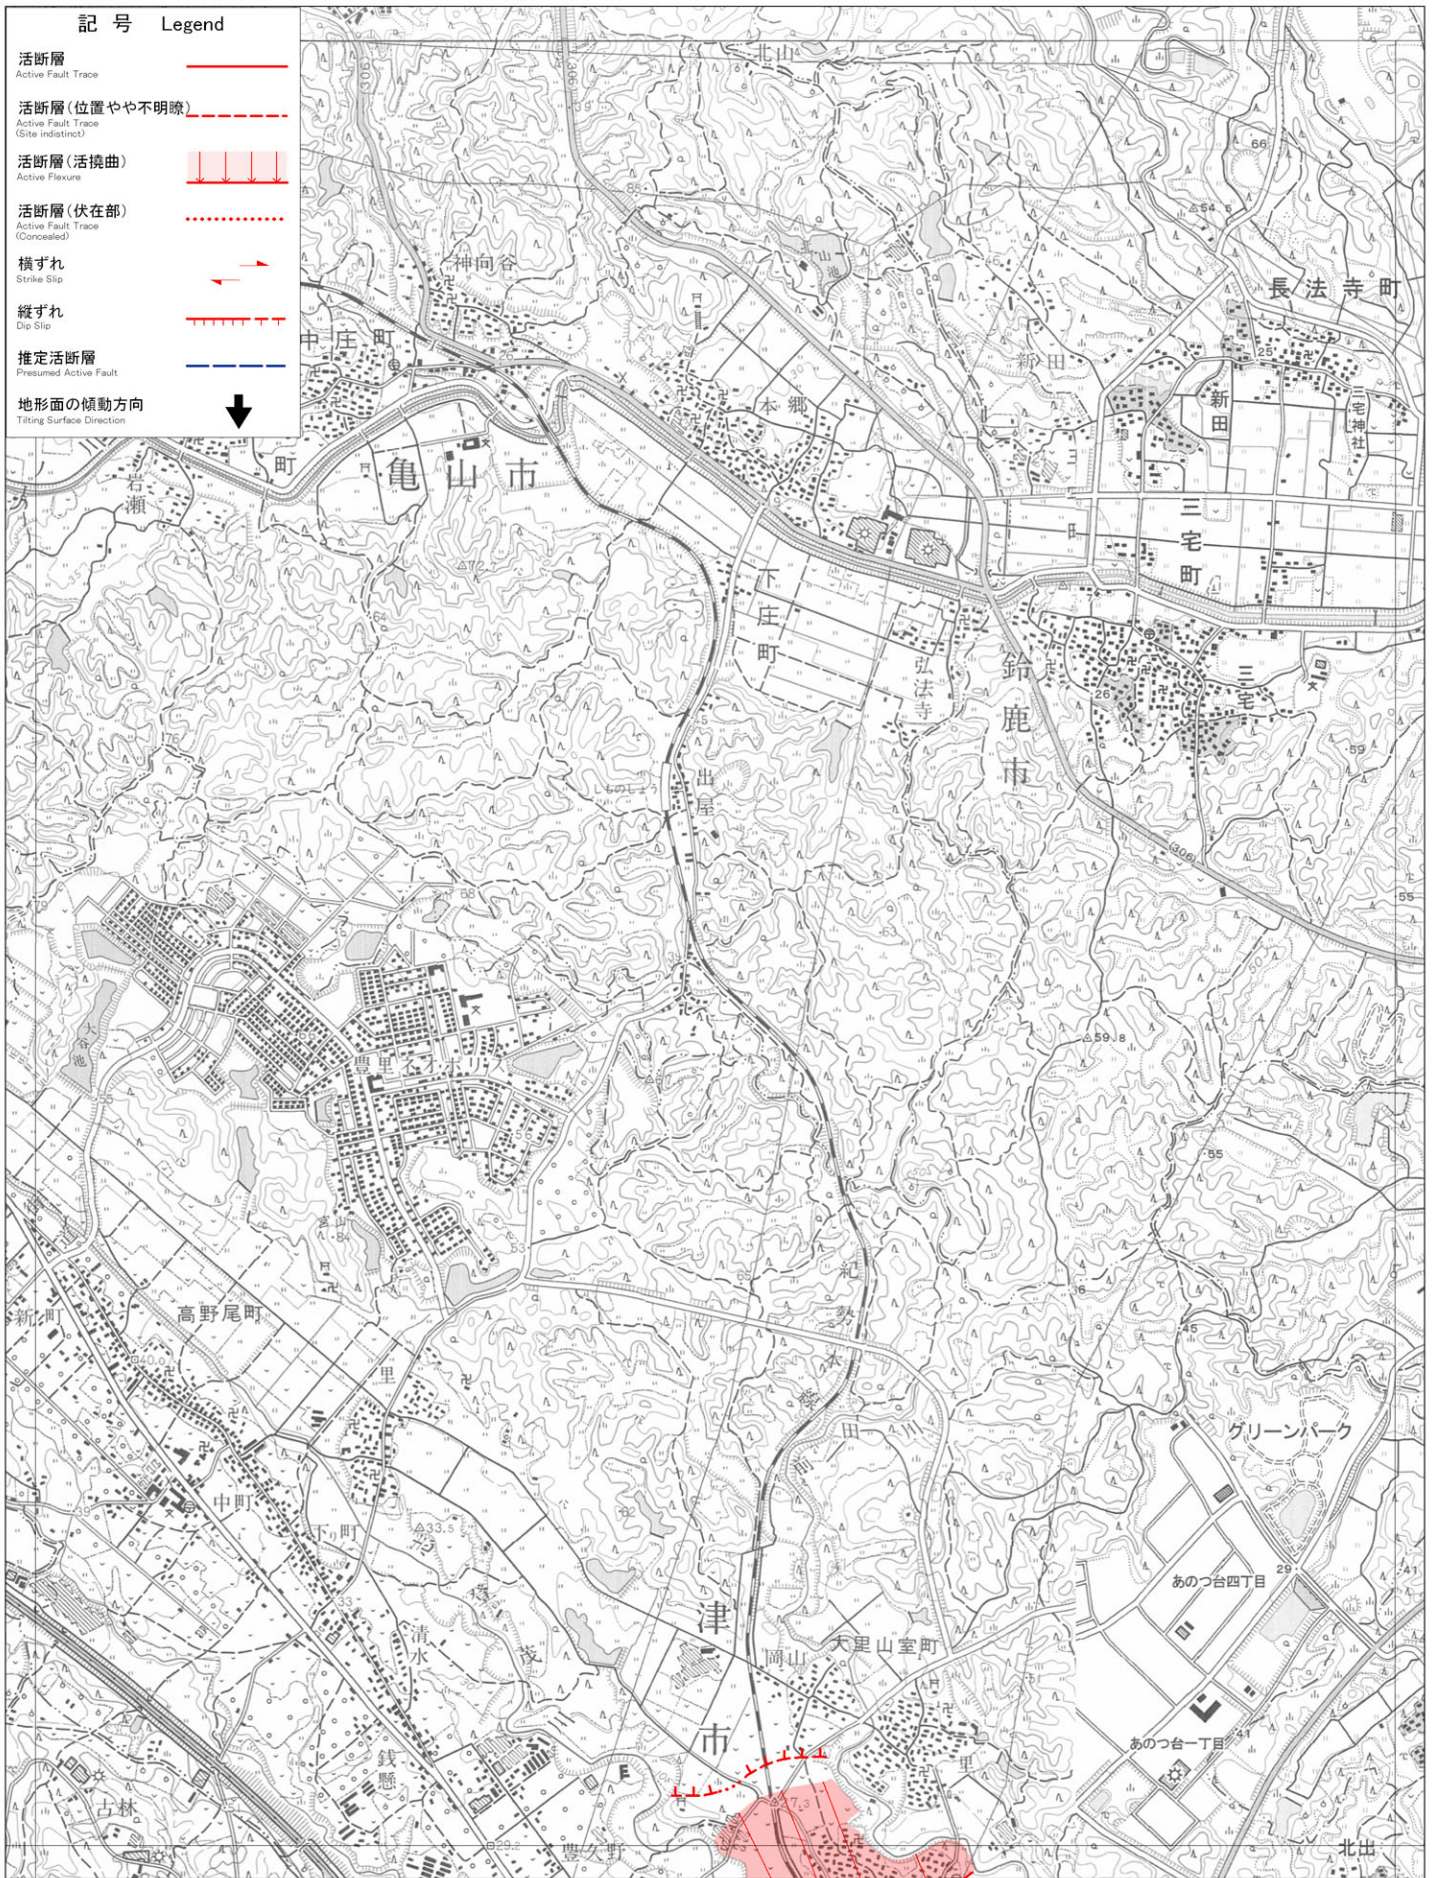

記号 Legend

- 活断層
Active Fault Trace
- 活断層(位置やや不明瞭)
Active Fault Trace (Site indistinct)
- 活断層(活撓曲)
Active Flexure
- 活断層(伏在部)
Active Fault Trace (Concealed)
- 横ずれ
Strike Slip
- 縦ずれ
Dip Slip
- 推定活断層
Presumed Active Fault
- 地形面の傾動方向
Tilting Surface Direction

活断層の位置情報の整備に関する調査研究
平成18年度成果

60. 下庄