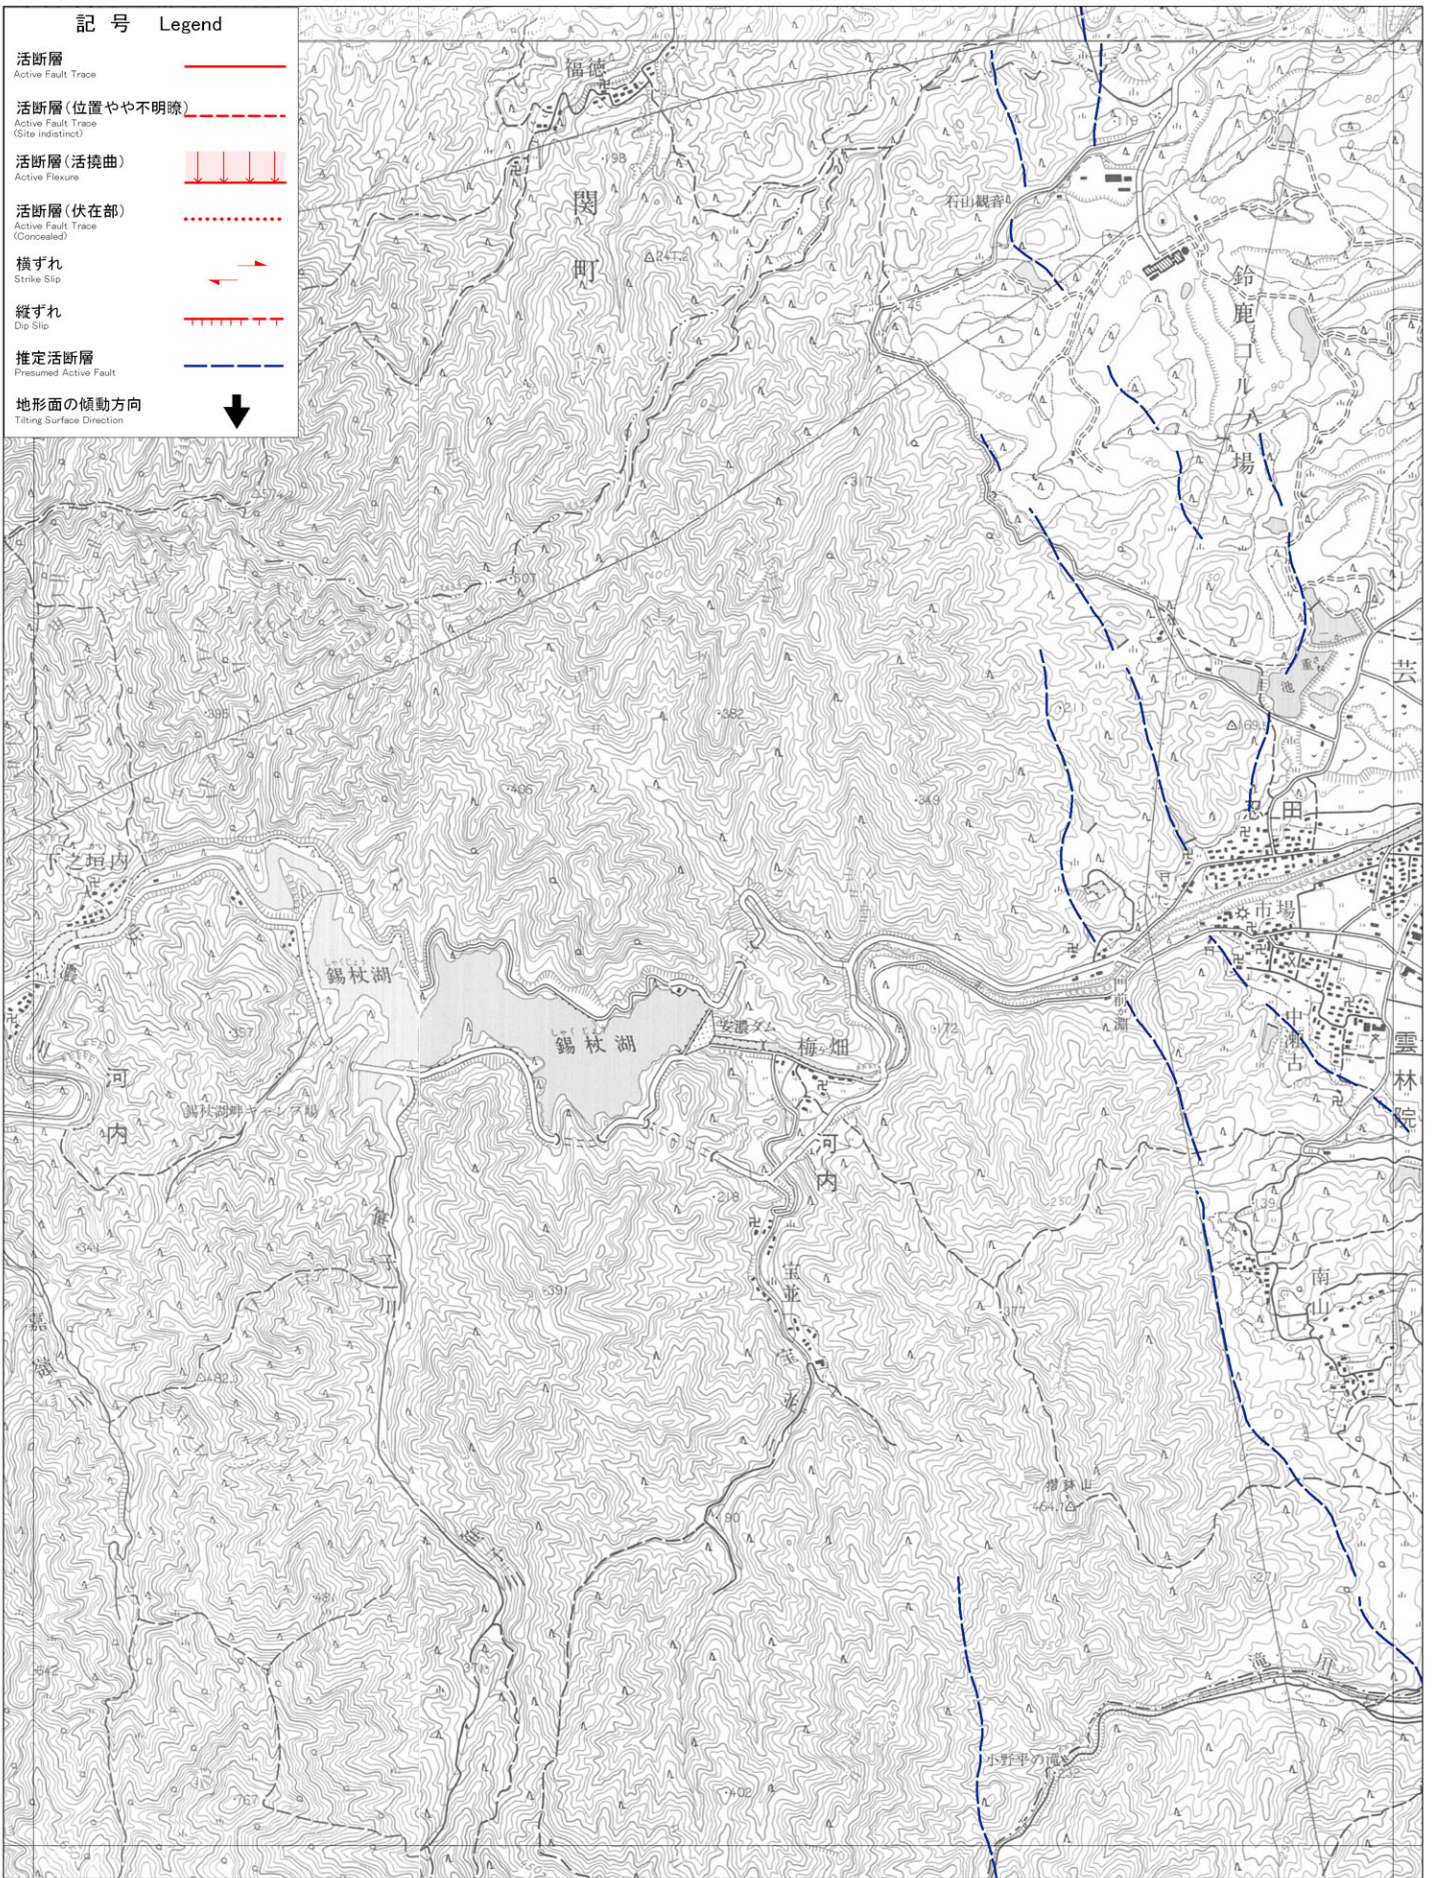

記号 Legend

- 活断層
Active Fault Trace
- 活断層(位置やや不明瞭)
Active Fault Trace (Site indistinct)
- 活断層(活拗曲)
Active Flexure
- 活断層(伏在部)
Active Fault Trace (Concealed)
- 横ずれ
Strike Slip
- 縦ずれ
Dip Slip
- 推定活断層
Presumed Active Fault
- 地形面の傾動方向
Tilting Surface Direction

活断層の位置情報の整備に関する調査研究
平成18年度成果

58. 忍田