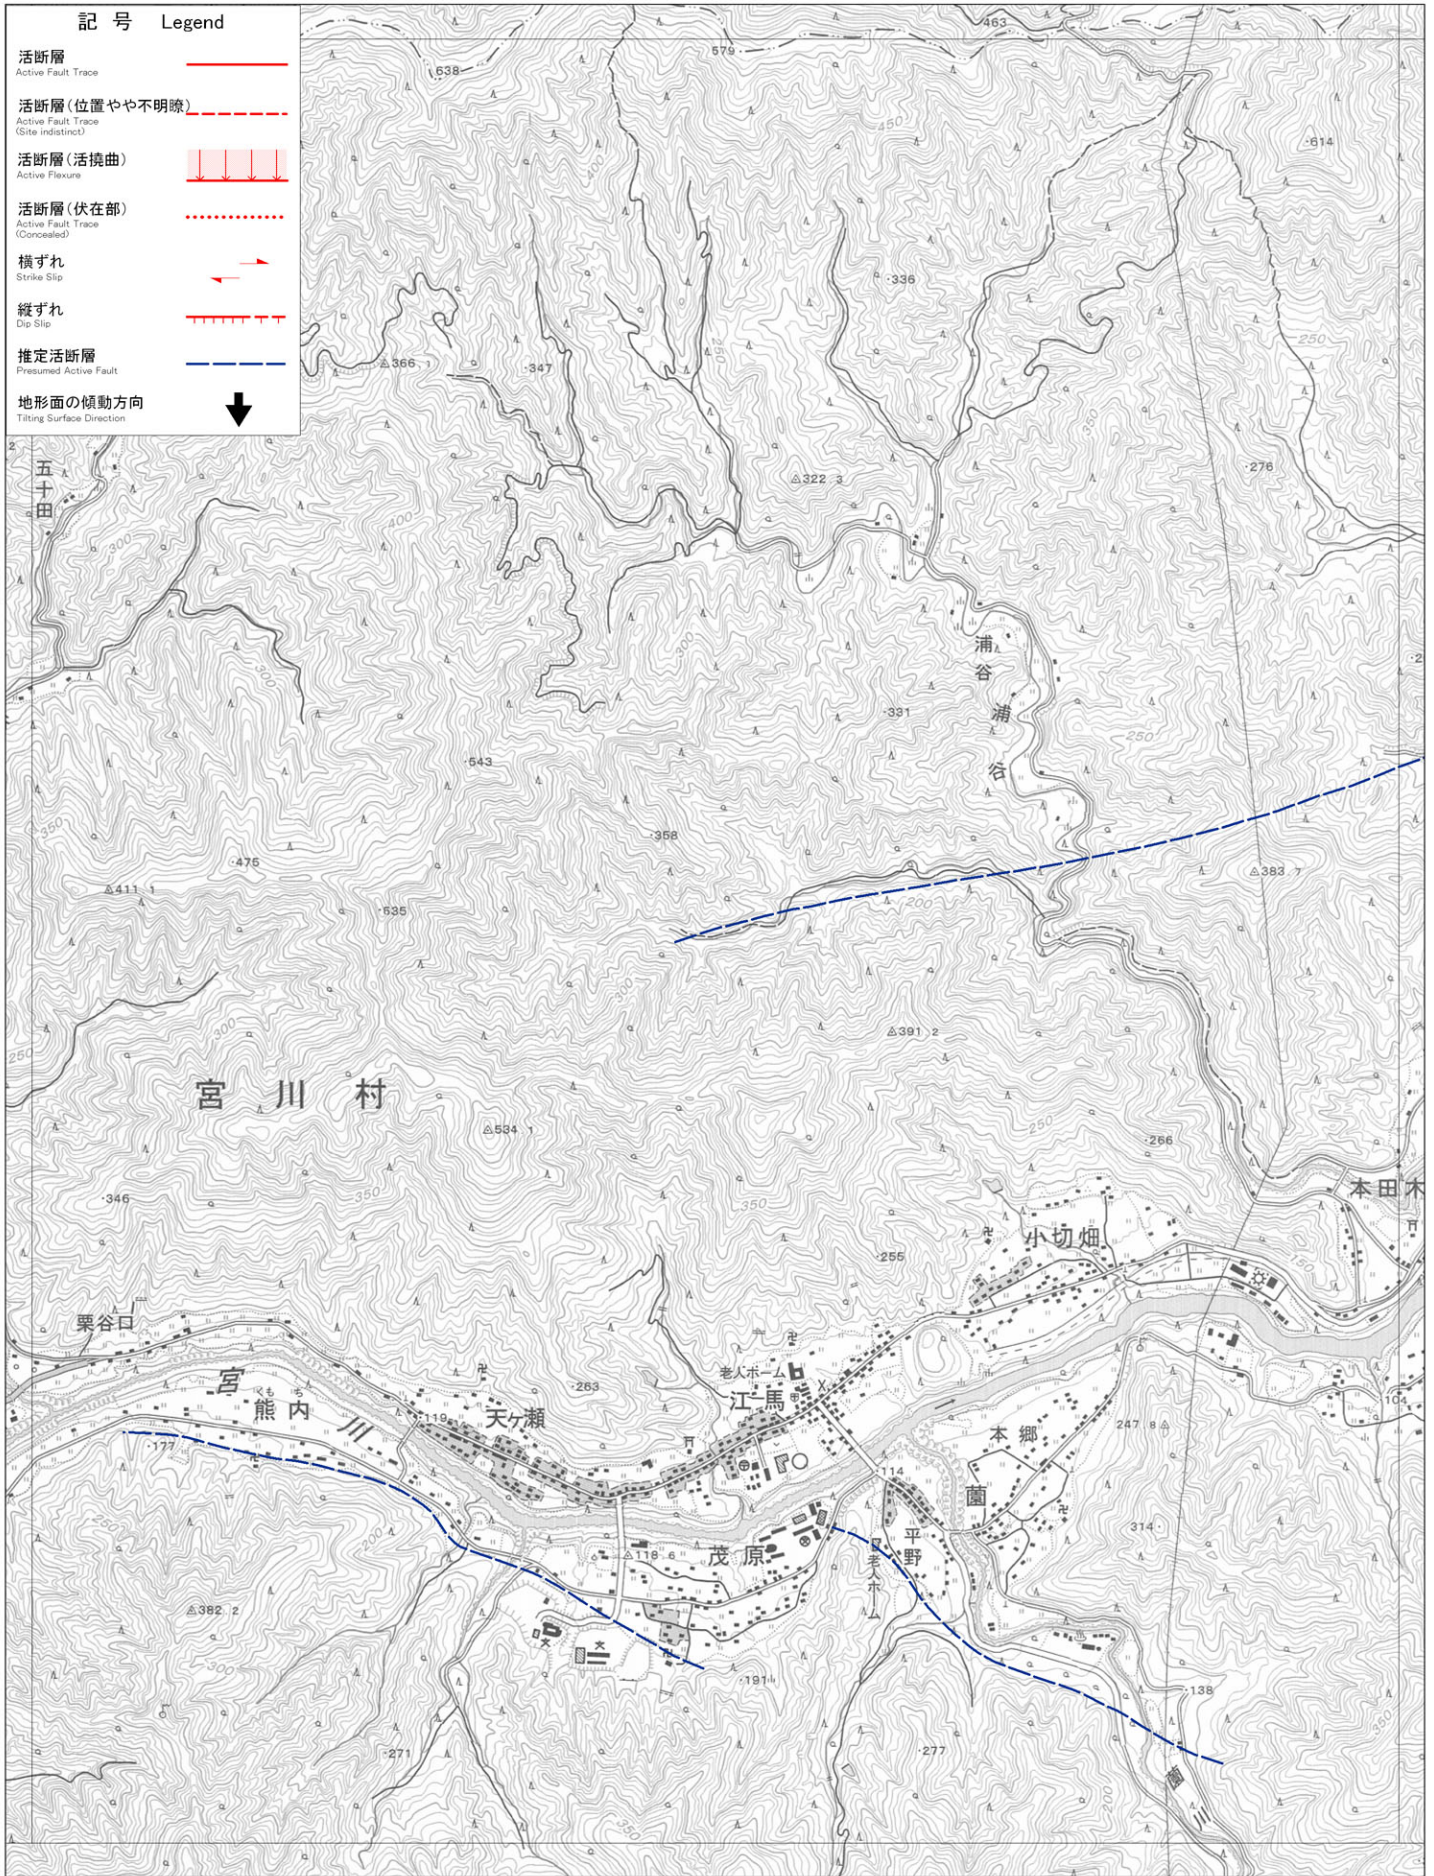

記号 Legend

- 活断層  
Active Fault Trace
- 活断層(位置やや不明瞭)  
Active Fault Trace (Site indistinct)
- 活断層(活撓曲)  
Active Flexure
- 活断層(伏在部)  
Active Fault Trace (Concealed)
- 横ずれ  
Strike Slip
- 縦ずれ  
Dip Slip
- 推定活断層  
Presumed Active Fault
- 地形面の傾動方向  
Tilting Surface Direction

活断層の位置情報の整備に関する調査研究  
平成18年度成果

143. 江馬