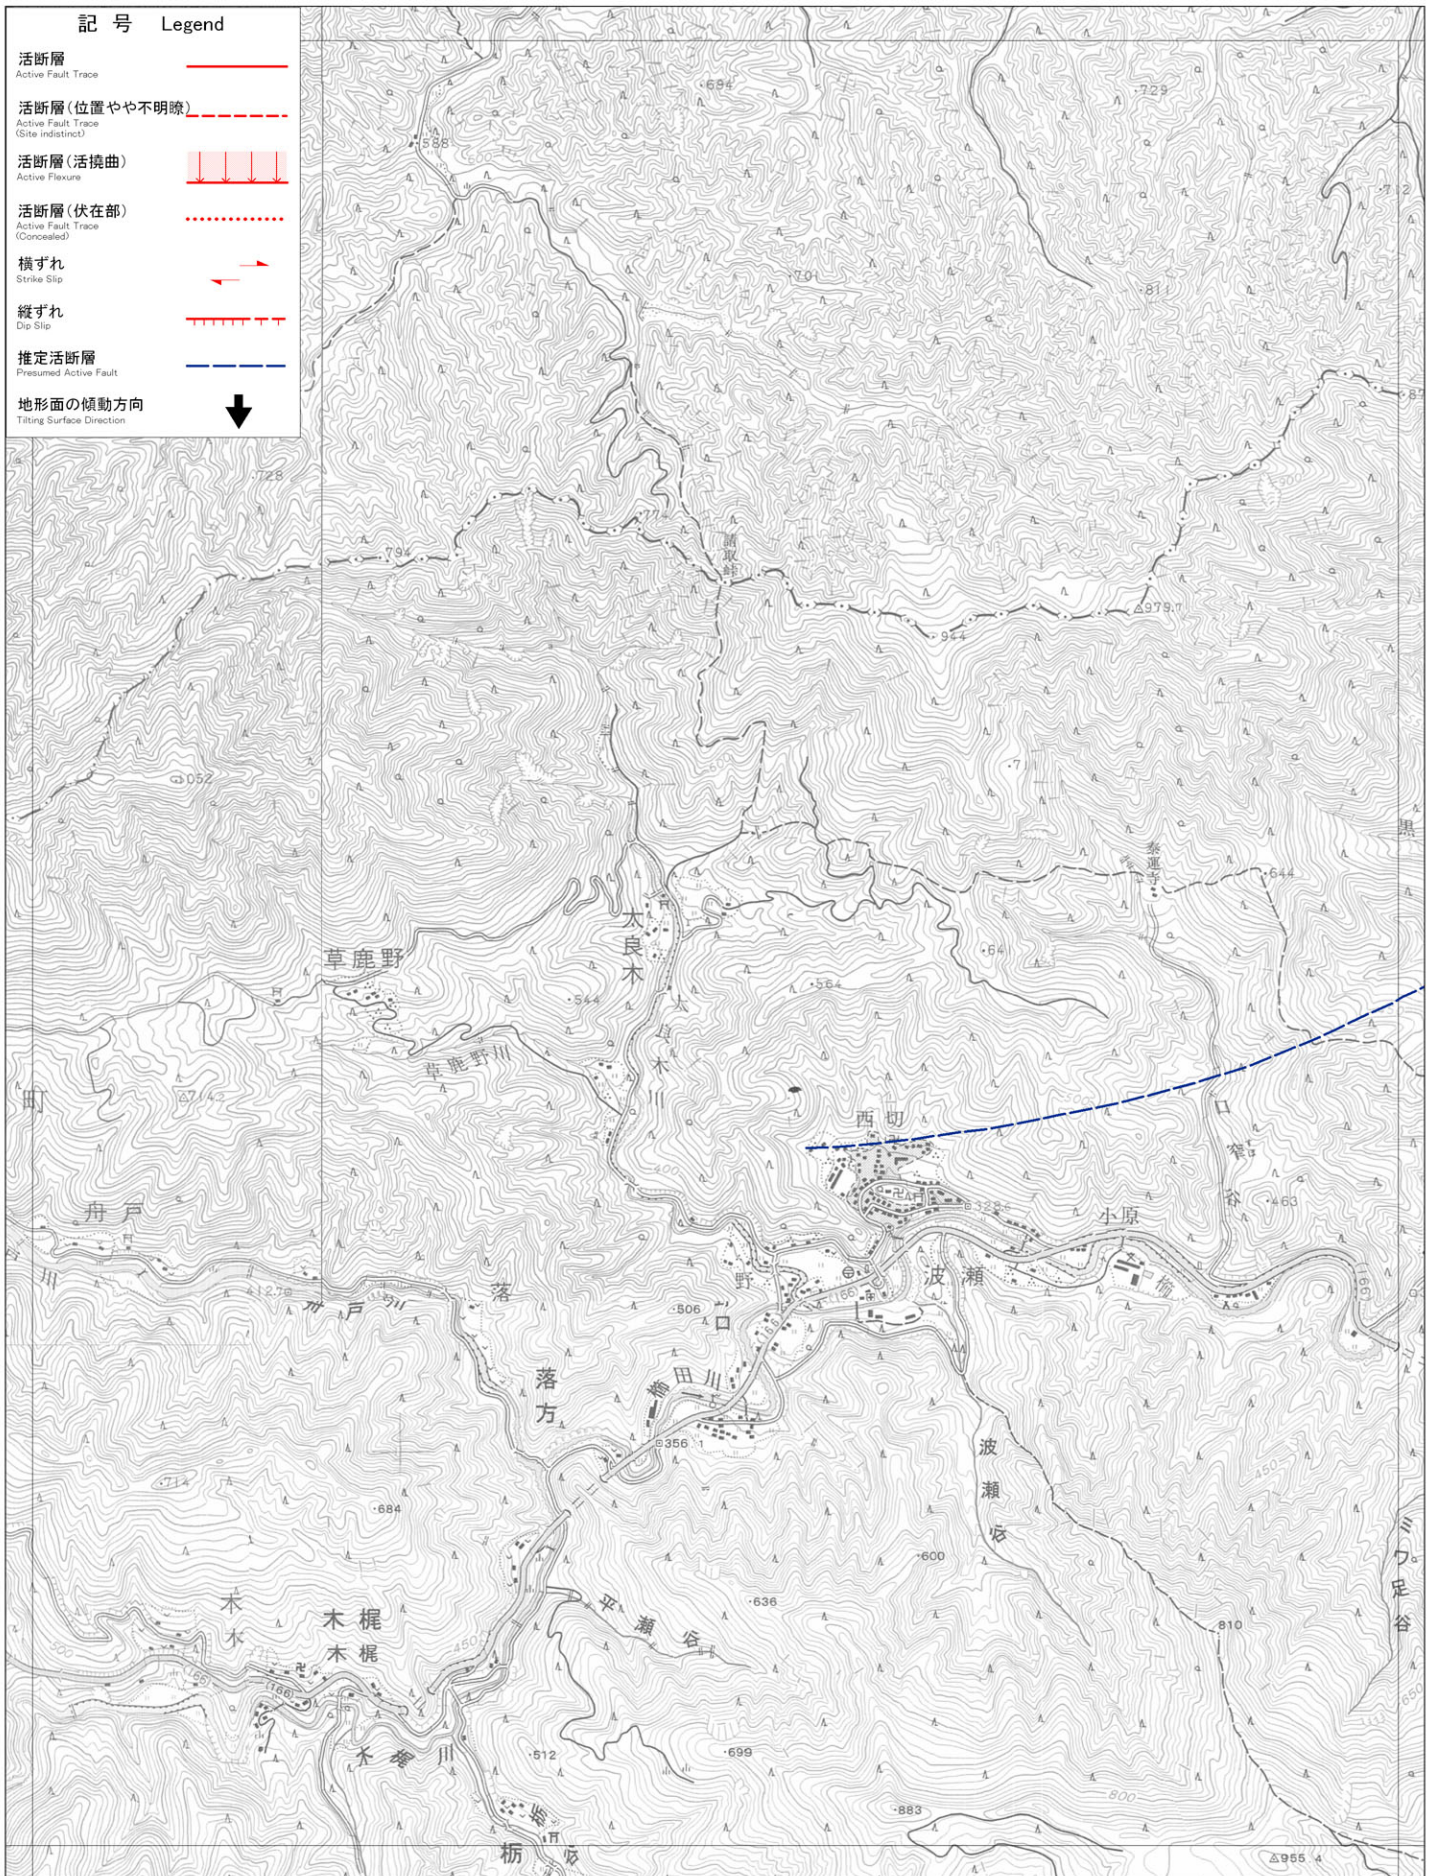

記号 Legend

- 活断層
Active Fault Trace
- 活断層(位置やや不明瞭)
Active Fault Trace (Site indistinct)
- 活断層(活撓曲)
Active Flexure
- 活断層(伏在部)
Active Fault Trace (Concealed)
- 横ずれ
Strike Slip
- 縦ずれ
Dip Slip
- 推定活断層
Presumed Active Fault
- 地形面の傾動方向
Tilting Surface Direction

活断層の位置情報の整備に関する調査研究
平成18年度成果

121. 波瀬