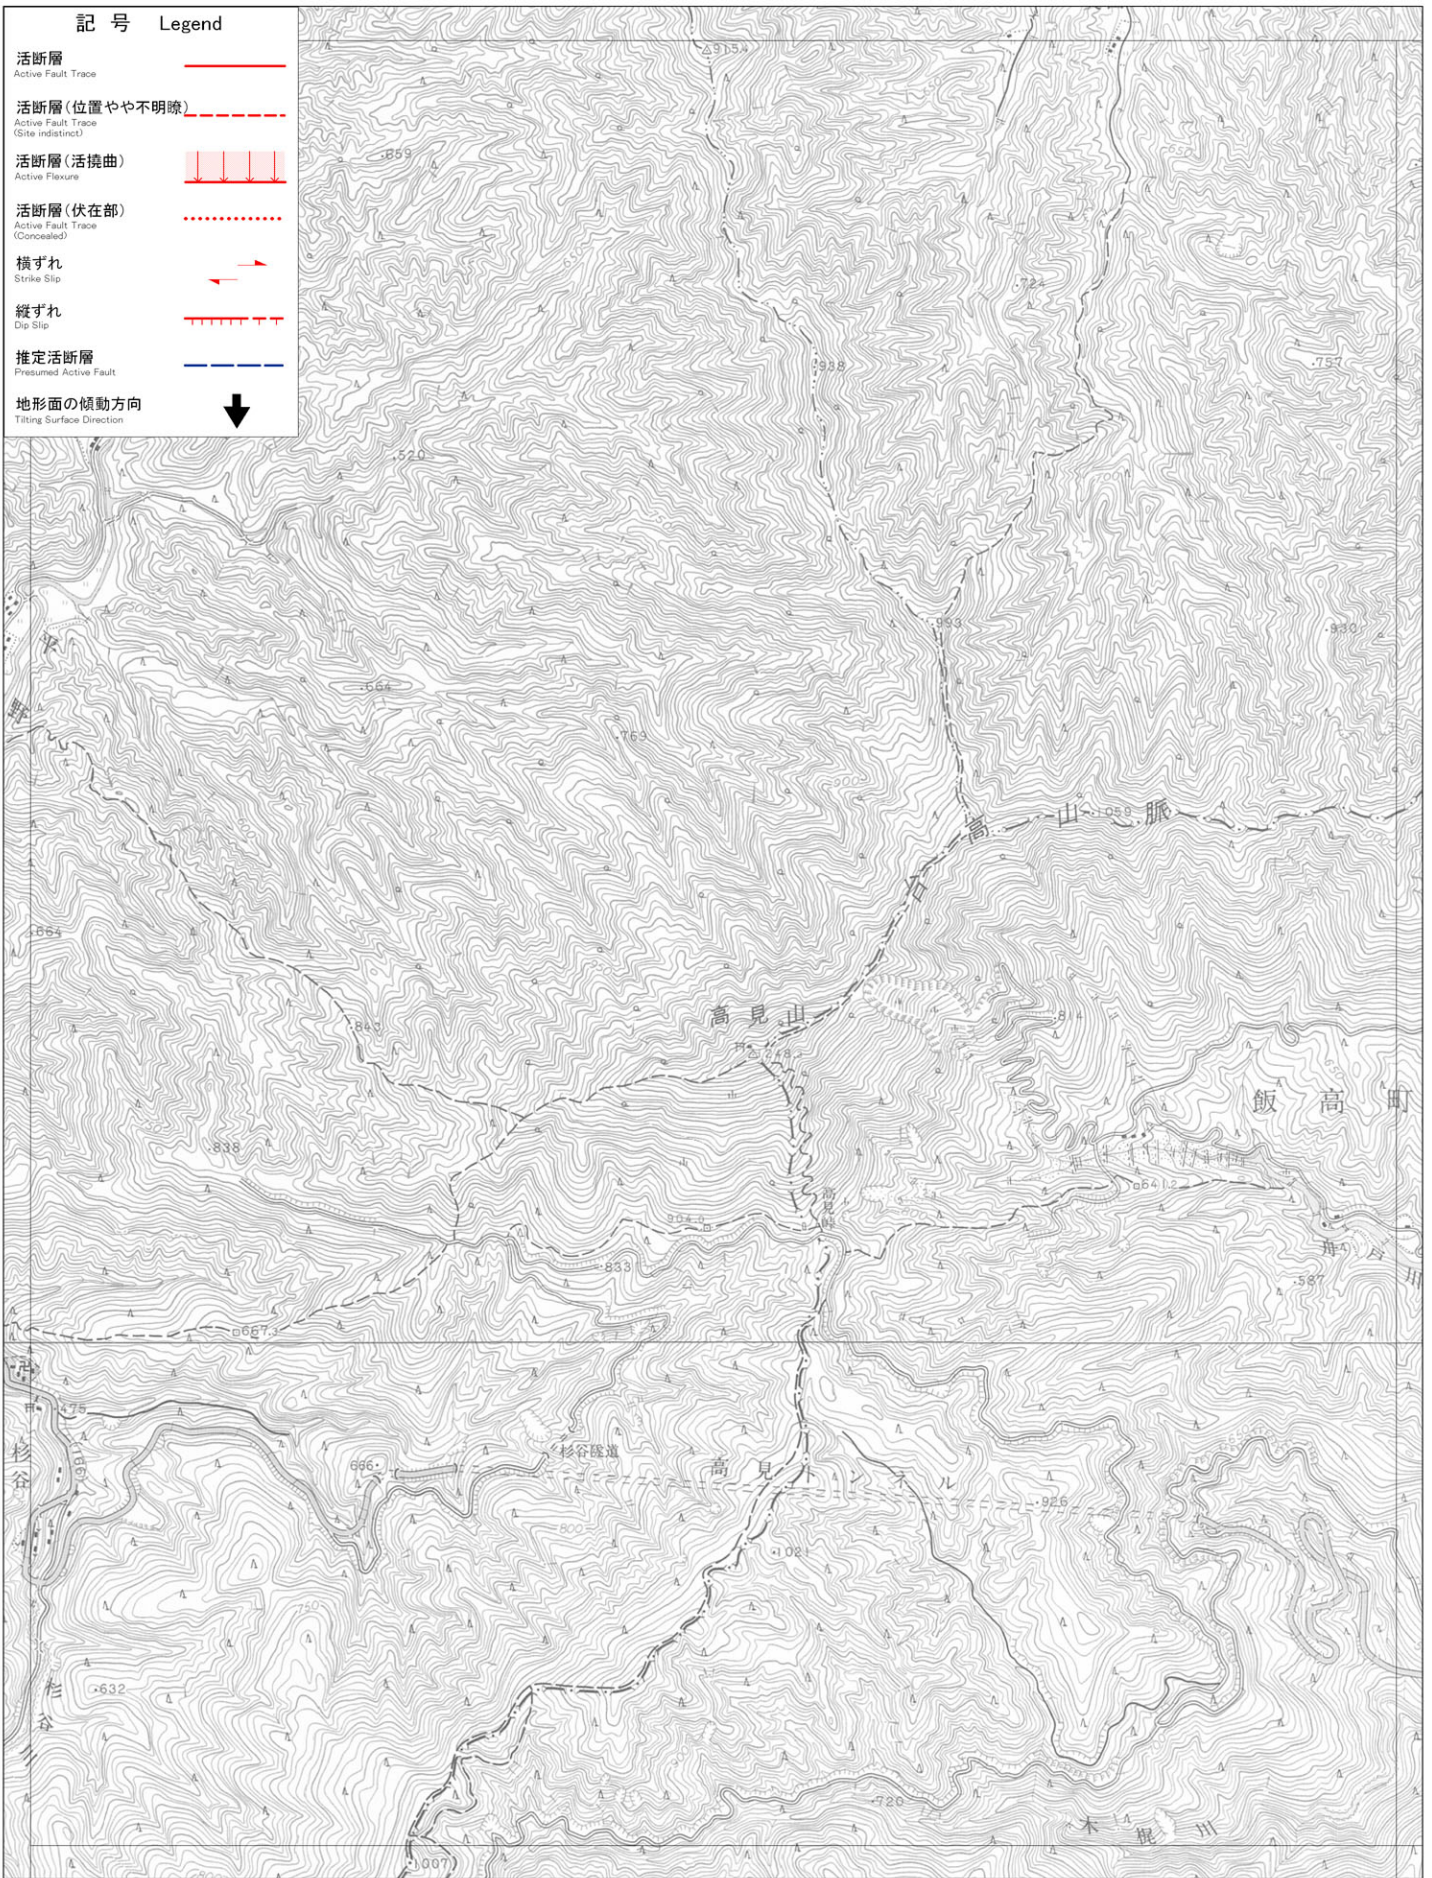

記号 Legend

- 活断層
Active Fault Trace
- 活断層(位置やや不明瞭)
Active Fault Trace (Site indistinct)
- 活断層(活撓曲)
Active Flexure
- 活断層(伏在部)
Active Fault Trace (Concealed)
- 横ずれ
Strike Slip
- 縦ずれ
Dip Slip
- 推定活断層
Presumed Active Fault
- 地形面の傾動方向
Tilting Surface Direction

活断層の位置情報の整備に関する調査研究
平成18年度成果

120. 高見山