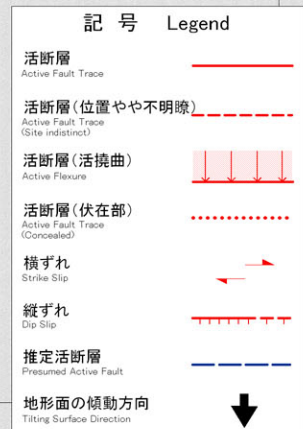

ヒラトコ

上ノ島 石鐘

活断層の位置情報の整備に関する調査研究  
平成18年度成果

119. 菅島