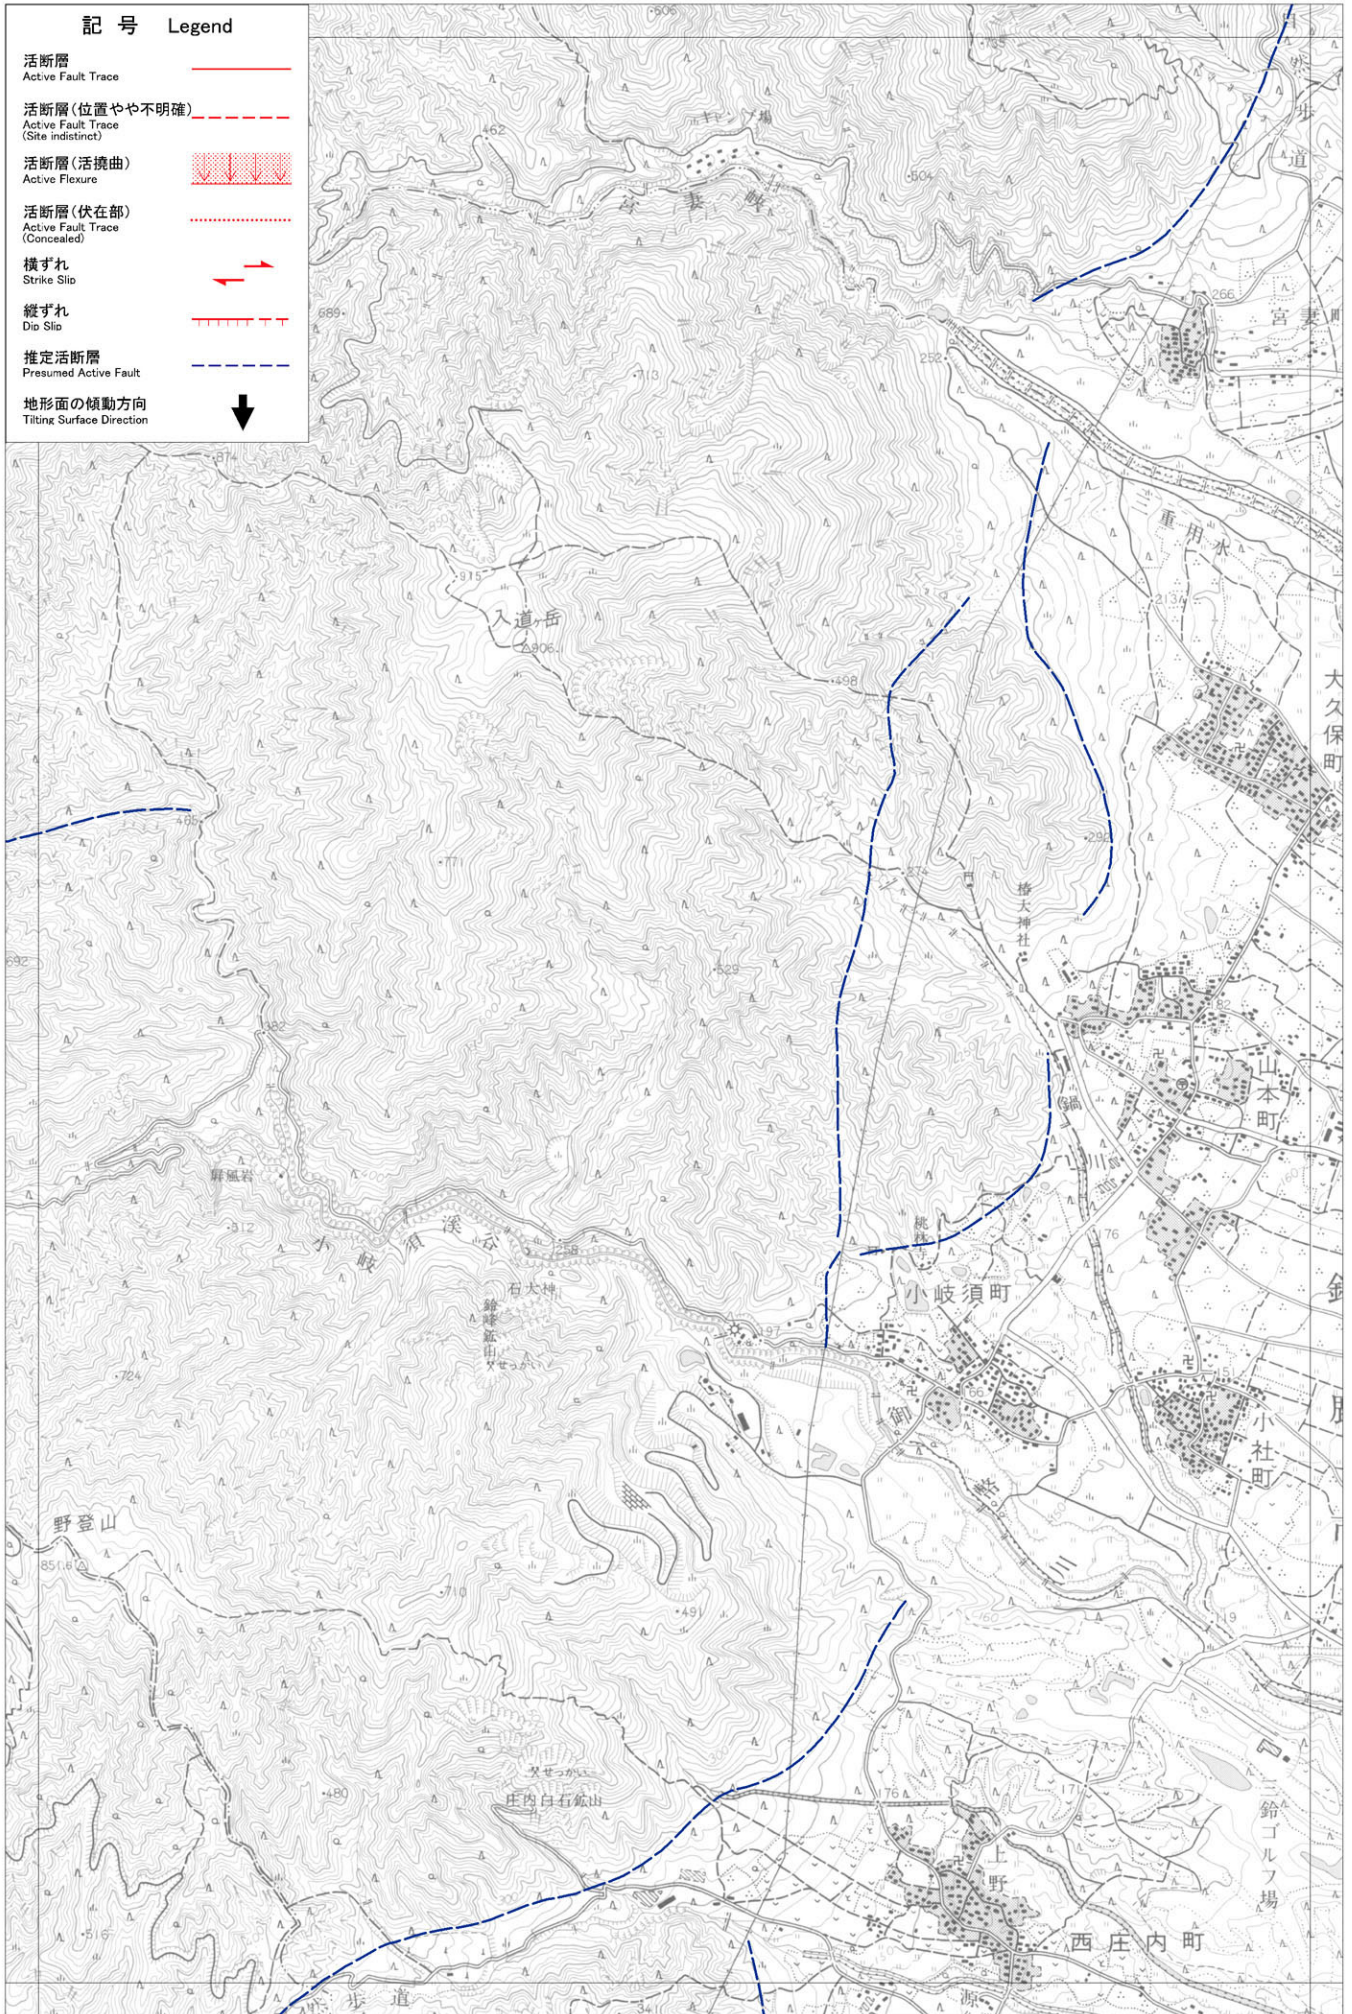

記号 Legend

- 活断層
Active Fault Trace ———
- 活断層(位置やや不明確)
Active Fault Trace (Site indistinct) - - - - -
- 活断層(活撓曲)
Active Flexure ▨▨▨▨▨▨
- 活断層(伏在部)
Active Fault Trace (Concealed) ⋯⋯⋯
- 横ずれ
Strike Slip ←→
- 縦ずれ
Dip Slip | | | | |
- 推定活断層
Presumed Active Fault - - - - -
- 地形面の傾動方向
Tilting Surface Direction ↓

活断層の位置情報の整備に関する調査研究
平成17年度成果

35. 小岐須

| | | |
|----|----|----|
| 25 | 26 | 27 |
| 34 | 35 | 36 |
| 43 | 44 | 45 |

1:25,000