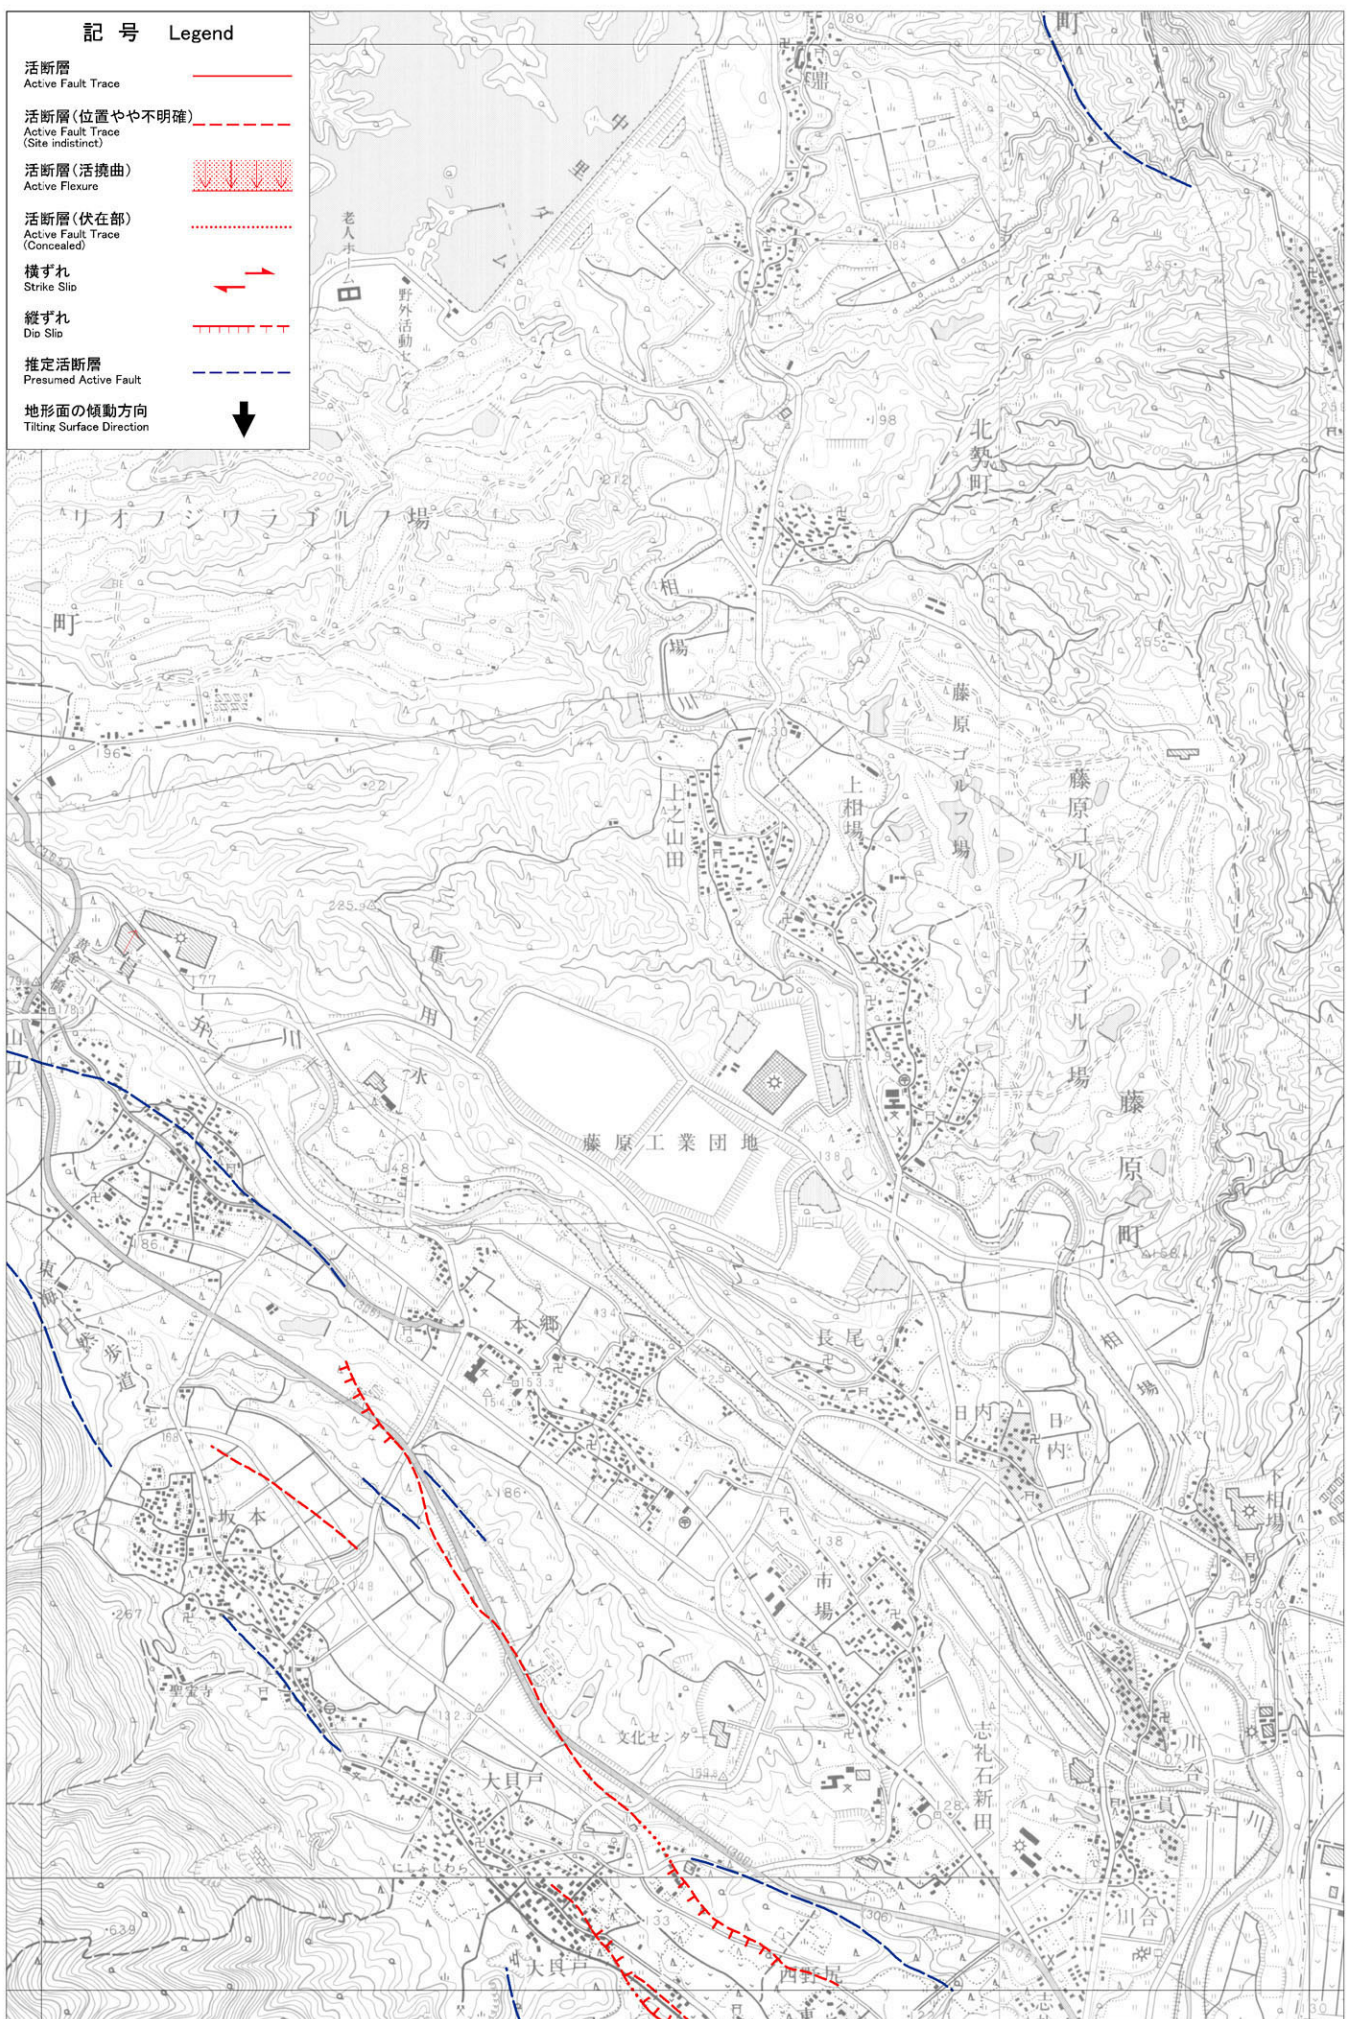

記号 Legend

- 活断層  
Active Fault Trace ——
- 活断層(位置やや不明確)  
Active Fault Trace (Site indistinct) - - - -
- 活断層(活拗曲)  
Active Flexure ▨▨▨▨▨▨
- 活断層(伏在部)  
Active Fault Trace (Concealed) ⋯⋯⋯⋯
- 横ずれ  
Strike Slip ←→
- 縦ずれ  
Dip Slip ▬▬▬▬▬▬
- 推定活断層  
Presumed Active Fault - - - -
- 地形面の傾動方向  
Tilting Surface Direction ↓

活断層の位置情報の整備に関する調査研究  
平成17年度成果

6. 大貝戸

1:25,000