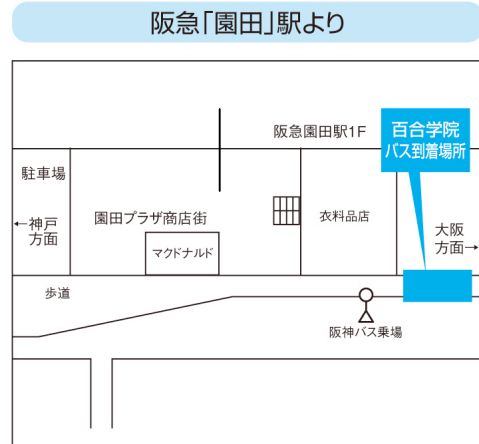

9 / 1 (土) オープンスクール送迎バスのご案内

阪急園田駅、JR・阪神尼崎駅で、案内係の教員が乗車場所をご案内いたします。

① 阪急神戸線「園田駅」より

* 南西へ徒歩 12分

阪急「園田駅」 ↔ 百合学院
9:35 / 9:45

百合学院発
13:00 / 13:15 / 13:30
14:00

南西へ徒歩 12分

② JR「尼崎駅」より

JR「尼崎駅」 ↔ 百合学院

JR 尼崎駅発
9:15 / 9:25

百合学院発
13:00 / 13:30 / 14:00

改札口を出て北側に進み3つ目の階段を下ったところにバスが到着します。

③ 阪神「尼崎駅」より

改札口を出られて右(北)へ進んでください。阪神尼崎駅北側、駐車場前付近より無料スクールバスをご利用ください。

阪神「尼崎駅」 ↔ 百合学院

阪神尼崎駅発
9:00 / 9:10

百合学院発
13:00 / 13:30 / 14:00

改札口を出て右(北)へ進んでください。阪神尼崎駅北側、駐車場前付近より無料スクールバスをご利用ください。