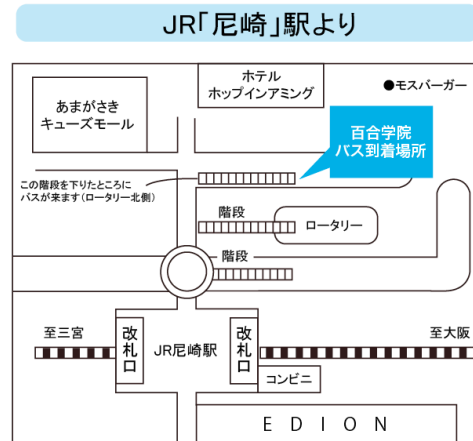

9 / 1 (土) オープンスクール送迎バスのご案内

阪急園田駅、JR・阪神尼崎駅で、案内係の教員が乗車場所をご案内いたします。

① 阪急神戸線「園田駅」より

* 南西へ徒歩 12分

阪急「園田駅」 ↔ 百合学院
9:35 / 9:45

百合学院発
13:00 / 13:15 / 13:30
14:00

南西へ徒歩 12分

② JR「尼崎駅」より

JR「尼崎駅」 ↔ 百合学院

JR 尼崎駅発
9:15 / 9:25

百合学院発
13:00 / 13:30 / 14:00

改札口を出て北側に進み3つ目の階段を下ったところにバスが到着します。

③ 阪神「尼崎駅」より

改札口を出られて右(北)へ進んでください。阪神尼崎駅北側、駐車場前付近より無料スクールバスをご利用ください。

阪神「尼崎駅」 ↔ 百合学院

阪神尼崎駅発
9:00 / 9:10

百合学院発
13:00 / 13:30 / 14:00

改札口を出て右(北)へ進んでください。阪神尼崎駅北側、駐車場前付近より無料スクールバスをご利用ください。