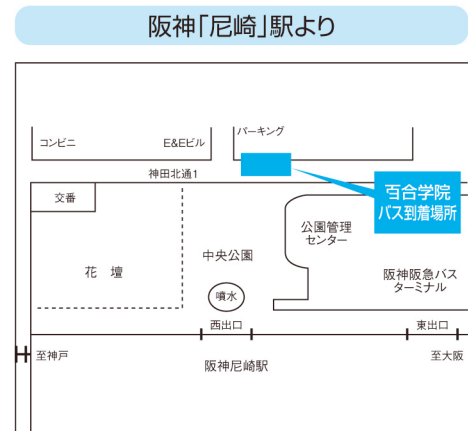

9 / 1 (土) オープンスクール送迎バスのご案内

阪急園田駅、JR・阪神尼崎駅で、案内係の教員が乗車場所をご案内いたします。

① 阪急神戸線「園田駅」より

* 南西へ徒歩 12分

阪急「園田駅」 ↔ 百合学院
9:35 / 9:45

百合学院発
13:00 / 13:15 / 13:30
14:00

南西へ徒歩 12分

② JR「尼崎駅」より

JR「尼崎駅」 ↔ 百合学院

JR 尼崎駅発
9:15 / 9:25

百合学院発
13:00 / 13:30 / 14:00

改札口を出て北側に進み3つ目の階段を下ったところにバスが到着します。

③ 阪神「尼崎駅」より

改札口を出られて右(北)へ進んでください。阪神尼崎駅北側、駐車場前付近より無料スクールバスをご利用ください。

阪神「尼崎駅」 ↔ 百合学院

阪神尼崎駅発
9:00 / 9:10

百合学院発
13:00 / 13:30 / 14:00

改札口を出て右(北)へ進んでください。阪神尼崎駅北側、駐車場前付近より無料スクールバスをご利用ください。