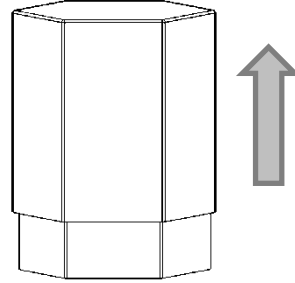

Aroma Shooter 六角箱の開け方

・箱を平らな地面に置き、ゆっ
くりと蓋を取ってください。

・中箱は横向きに開きます。

Aroma Shooter 六角箱の開け方

・箱を平らな地面に置き、ゆっ
くりと蓋を取ってください。

・中箱は横向きに開きます。

Aroma Shooter 六角箱の開け方

・箱を平らな地面に置き、ゆっ
くりと蓋を取ってください。

・中箱は横向きに開きます。

Aroma Shooter 六角箱の開け方

・箱を平らな地面に置き、ゆっ
くりと蓋を取ってください。

・中箱は横向きに開きます。