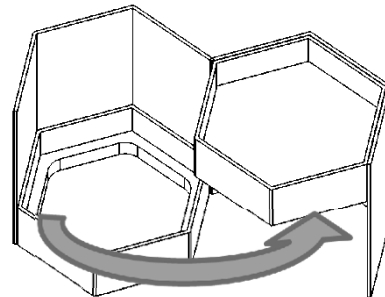

Aroma Shooter 六角箱の開け方

・箱を平らな地面に置き、ゆっ
くりと蓋を取ってください。

・中箱は横向きに開きます。

Aroma Shooter 六角箱の開け方

・箱を平らな地面に置き、ゆっ
くりと蓋を取ってください。

・中箱は横向きに開きます。

Aroma Shooter 六角箱の開け方

・箱を平らな地面に置き、ゆっ
くりと蓋を取ってください。

・中箱は横向きに開きます。

Aroma Shooter 六角箱の開け方

・箱を平らな地面に置き、ゆっ
くりと蓋を取ってください。

・中箱は横向きに開きます。