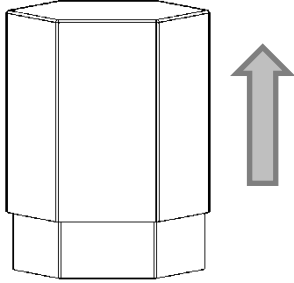

Aroma Shooter 六角箱の開け方

・箱を平らな地面に置き、ゆっ
くりと蓋を取ってください。

・中箱は横向きに開きます。

Aroma Shooter 六角箱の開け方

・箱を平らな地面に置き、ゆっ
くりと蓋を取ってください。

・中箱は横向きに開きます。

Aroma Shooter 六角箱の開け方

・箱を平らな地面に置き、ゆっ
くりと蓋を取ってください。

・中箱は横向きに開きます。

Aroma Shooter 六角箱の開け方

・箱を平らな地面に置き、ゆっ
くりと蓋を取ってください。

・中箱は横向きに開きます。