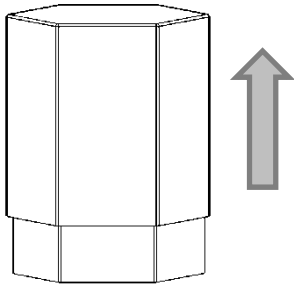

Aroma Shooter 六角箱の開け方

・箱を平らな地面に置き、ゆっ
くりと蓋を取ってください。

・中箱は横向きに開きます。

Aroma Shooter 六角箱の開け方

・箱を平らな地面に置き、ゆっ
くりと蓋を取ってください。

・中箱は横向きに開きます。

Aroma Shooter 六角箱の開け方

・箱を平らな地面に置き、ゆっ
くりと蓋を取ってください。

・中箱は横向きに開きます。

Aroma Shooter 六角箱の開け方

・箱を平らな地面に置き、ゆっ
くりと蓋を取ってください。

・中箱は横向きに開きます。