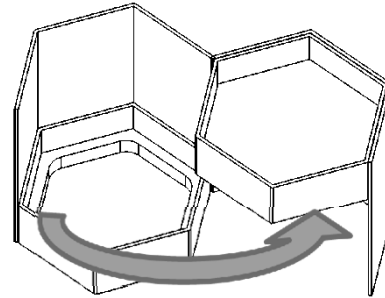

Aroma Shooter 六角箱の開け方

・箱を平らな地面に置き、ゆっ
くりと蓋を取ってください。

・中箱は横向きに開きます。

Aroma Shooter 六角箱の開け方

・箱を平らな地面に置き、ゆっ
くりと蓋を取ってください。

・中箱は横向きに開きます。

Aroma Shooter 六角箱の開け方

・箱を平らな地面に置き、ゆっ
くりと蓋を取ってください。

・中箱は横向きに開きます。

Aroma Shooter 六角箱の開け方

・箱を平らな地面に置き、ゆっ
くりと蓋を取ってください。

・中箱は横向きに開きます。