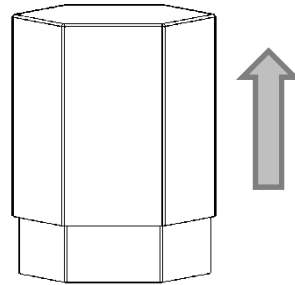

Aroma Shooter 六角箱の開け方

・箱を平らな地面に置き、ゆっ
くりと蓋を取ってください。

・中箱は横向きに開きます。

Aroma Shooter 六角箱の開け方

・箱を平らな地面に置き、ゆっ
くりと蓋を取ってください。

・中箱は横向きに開きます。

Aroma Shooter 六角箱の開け方

・箱を平らな地面に置き、ゆっ
くりと蓋を取ってください。

・中箱は横向きに開きます。

Aroma Shooter 六角箱の開け方

・箱を平らな地面に置き、ゆっ
くりと蓋を取ってください。

・中箱は横向きに開きます。