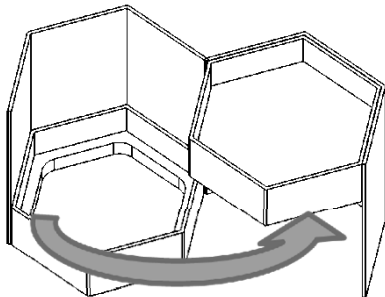

Aroma Shooter 六角箱の開け方

・箱を平らな地面に置き、ゆっ
くりと蓋を取ってください。

・中箱は横向きに開きます。

Aroma Shooter 六角箱の開け方

・箱を平らな地面に置き、ゆっ
くりと蓋を取ってください。

・中箱は横向きに開きます。

Aroma Shooter 六角箱の開け方

・箱を平らな地面に置き、ゆっ
くりと蓋を取ってください。

・中箱は横向きに開きます。

Aroma Shooter 六角箱の開け方

・箱を平らな地面に置き、ゆっ
くりと蓋を取ってください。

・中箱は横向きに開きます。