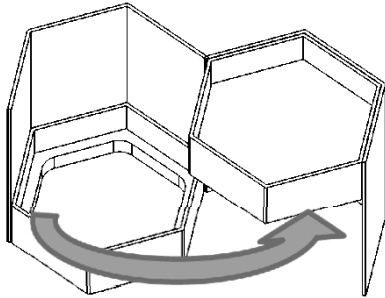

Aroma Shooter 六角箱の開け方

・箱を平らな地面に置き、ゆっ
くりと蓋を取ってください。

・中箱は横向きに開きます。

Aroma Shooter 六角箱の開け方

・箱を平らな地面に置き、ゆっ
くりと蓋を取ってください。

・中箱は横向きに開きます。

Aroma Shooter 六角箱の開け方

・箱を平らな地面に置き、ゆっ
くりと蓋を取ってください。

・中箱は横向きに開きます。

Aroma Shooter 六角箱の開け方

・箱を平らな地面に置き、ゆっ
くりと蓋を取ってください。

・中箱は横向きに開きます。