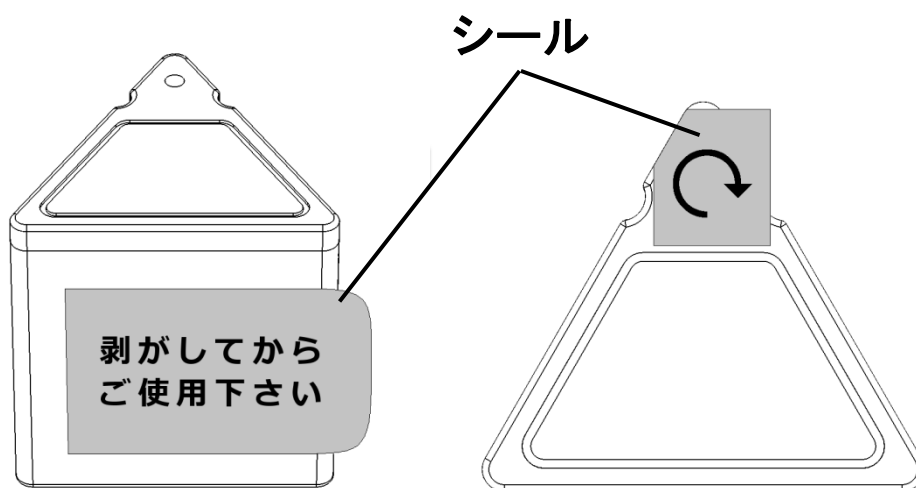

使用上のご注意

- 本製品をお使いになる前に、アロマカートリッジの上面（噴出口）及び背面（吸気口）のシールを剥がしてからお使いください。

- 本製品をご使用中、何らかの異常を感じた時は、直ちにご使用を中止してください。
- 密閉された狭い空間で、長時間に渡って使用しないでください。
- 長時間ご使用することにより、香りを感じなくなる（順応または疲労をおこす）こともございます。長時間ご使用の際は、部屋の空気を適宜に入れ替えてください。また、噴射時間及び噴射量（濃度）については、各々の目的に応じて適宜にご使用ください。