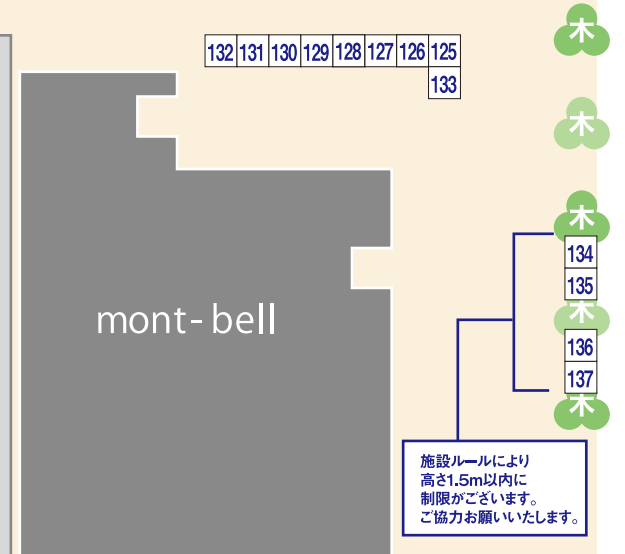

# 2020/3/28 晴れ時 アート&クラフト市 at TOKYO SQUARE GARDEN

レイアウトは予告なく変更となる場合がございます。予めご了承ください。

- 1 ワイドブース (1~)
- 101 小物 (雨天時中止101~)
- 201 小物 (雨天時開催201~)
- 401 食品 (401~)
- ワークショップ出展 (501~)

- |     |     |     |     |     |     |     |     |     |     |     |     |     |     |     |     |     |     |     |     |     |     |     |     |     |     |     |     |     |     |     |     |     |     |
|-----|-----|-----|-----|-----|-----|-----|-----|-----|-----|-----|-----|-----|-----|-----|-----|-----|-----|-----|-----|-----|-----|-----|-----|-----|-----|-----|-----|-----|-----|-----|-----|-----|-----|
| 154 | 152 | 150 | 148 | 146 | 144 | 255 | 253 | 251 | 249 | 244 | 243 | 242 | 241 | 237 | 236 | 235 | 231 | 230 | 229 | 225 | 224 | 223 | 219 | 218 | 217 | 212 | 211 | 210 | 209 | 204 | 203 | 202 | 201 |
| 155 | 153 | 151 | 149 | 147 | 145 | 256 | 254 | 252 | 250 | 248 | 247 | 246 | 245 | 240 | 239 | 238 | 234 | 233 | 232 | 228 | 227 | 226 | 222 | 221 | 220 | 216 | 215 | 214 | 213 | 208 | 207 | 206 | 205 |

- |     |     |     |     |     |     |     |     |     |     |     |     |
|-----|-----|-----|-----|-----|-----|-----|-----|-----|-----|-----|-----|
| 120 | 119 | 118 | 117 | 112 | 111 | 110 | 109 | 104 | 103 | 102 | 101 |
| 124 | 123 | 122 | 121 | 116 | 115 | 114 | 113 | 108 | 107 | 106 | 105 |

番号の並びが他と異なります。ご注意ください。

施設ルールにより高さ1.5m以内に制限がございます。ご協力お願いいたします。