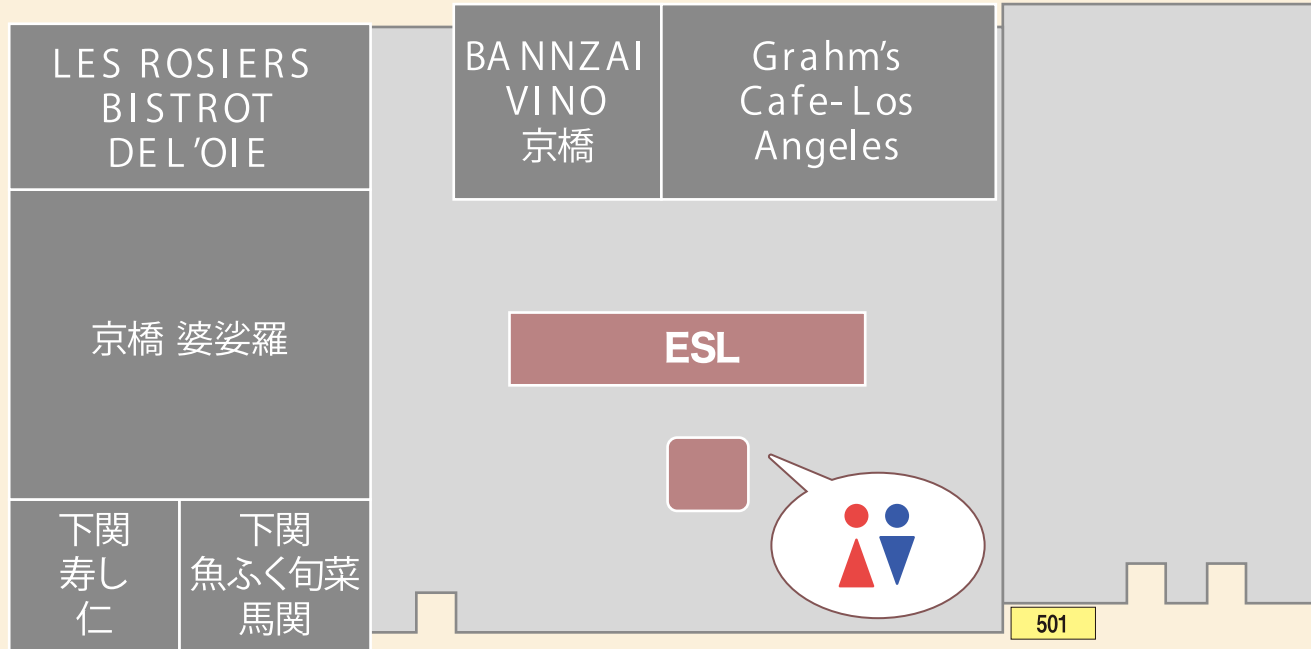

2020/3/28 晴れ時 アート&クラフト市 at TOKYO SQUARE GARDEN

レイアウトは予告なく変更となる場合がございます。予めご了承ください。

- 1 ワイドブース (1~)
- 101 小物 (雨天時中止101~)
- 201 小物 (雨天時開催201~)
- 401 食品 (401~)
- ワークショップ出展 (501~)