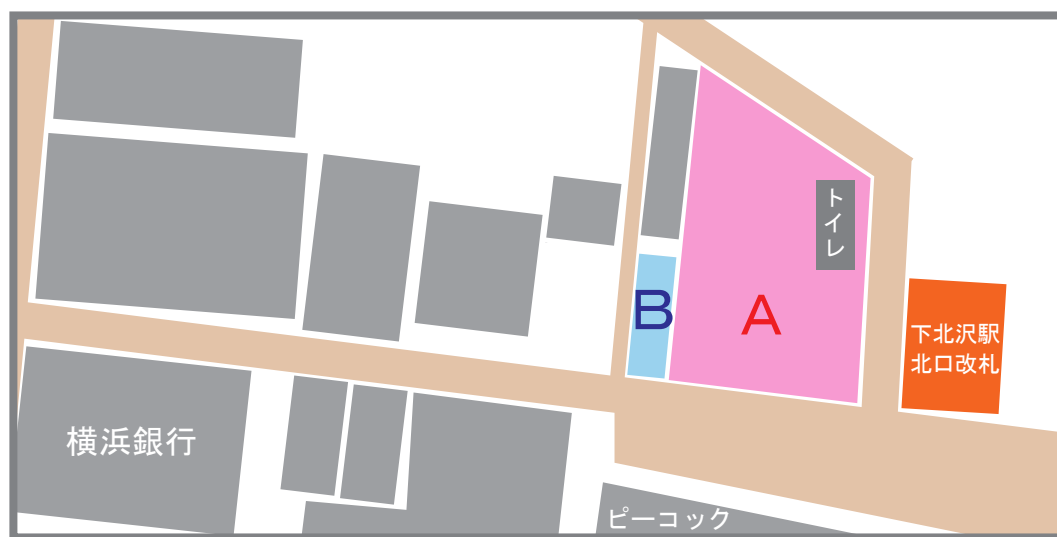

下北沢大学 MOTTAINAI てづくり市 出店について

2018年3月より出店エリアの拡大に伴い、下記の通り出店のルールを変更させていただきます。ご確認の上お申し込みください。

予約・ブースの決定について

- ・ Aエリアは、青空個展にて厳選なる抽選を行い、ブース発表をもってお知らせいたします。
 ※抽選結果・内容についてのお問合せはお受けできません。
 ※予約順ではありません。
- ・ Bエリアは、予約順に入口から奥に向かい割り振られます。
 ※予約が遅い方は奥になります。
 ※ブース発表後にキャンセルがでた場合、後ろの方が手前に繰り上げとなります。
 ※他の方のキャンセル状況により、場所が手前になる場合があります。
 必ず当日、準備をする前に受付にてブースをご確認ください。