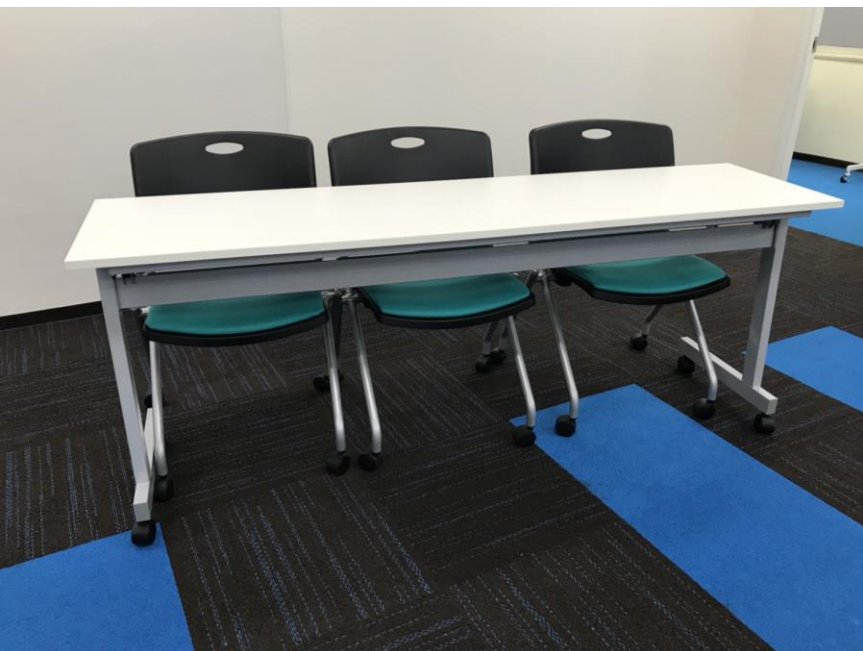

みんなの会議室 東京駅前4階 備品一覧

● デスク × 8

幅：180cm

奥行：45cm

高さ：70cm

● デスク × 9

幅：120cm

奥行：45cm

高さ：70cm

● チェア × 4 2

座面の幅：41cm

座面の奥行：41cm

座面までの高さ：45cm

背もたれまでの高さ
(床から)：81cm

● 司会台

幅：55cm

奥行：38cm

高さ：90cm

● ホワイトボード

ボードの幅：176cm

ボードの縦幅：86cm

全体の高さ：180cm

● プロジェクター
(天井に固定)

メーカー：EPSON

型番：EB-X31

ケーブル：HDMI
変換機

HDMI→VGA

HDMI→Type C

HDMI→サンダーボルト

● スクリーン

横幅：204cm

縦幅：153cm