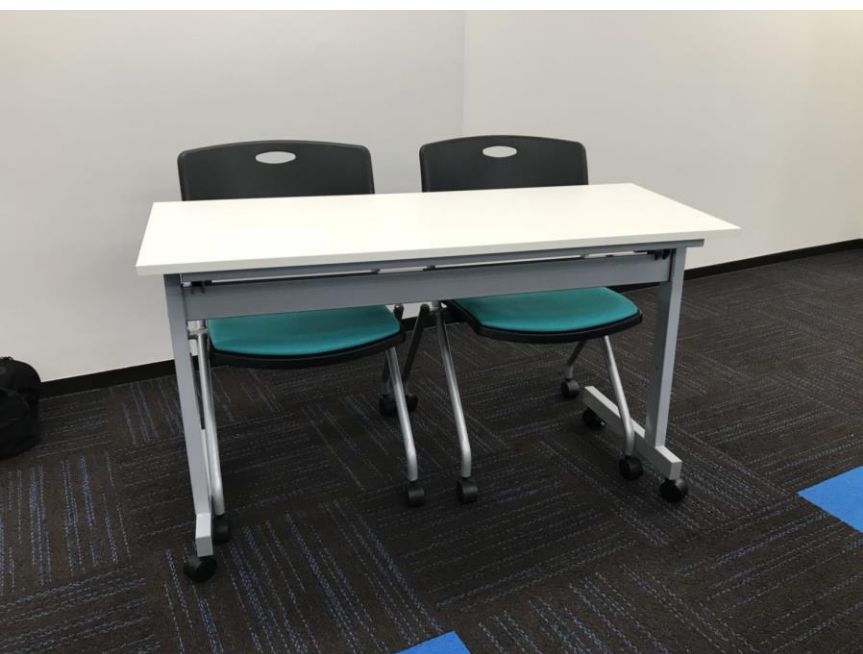

みんなの会議室 東京駅前4階 備品一覧

● デスク × 8

幅：180cm

奥行：45cm

高さ：70cm

● デスク × 9

幅：120cm

奥行：45cm

高さ：70cm

● チェア × 4 2

座面の幅：41cm

座面の奥行：41cm

座面までの高さ：45cm

背もたれまでの高さ
(床から)：81cm

● 司会台

幅：55cm

奥行：38cm

高さ：90cm

● ホワイトボード

ボードの幅：176cm

ボードの縦幅：86cm

全体の高さ：180cm

● プロジェクター
(天井に固定)

メーカー：EPSON

型番：EB-X31

ケーブル：HDMI
変換機

HDMI→VGA

HDMI→Type C

HDMI→サンダーボルト

● スクリーン

横幅：204cm

縦幅：153cm