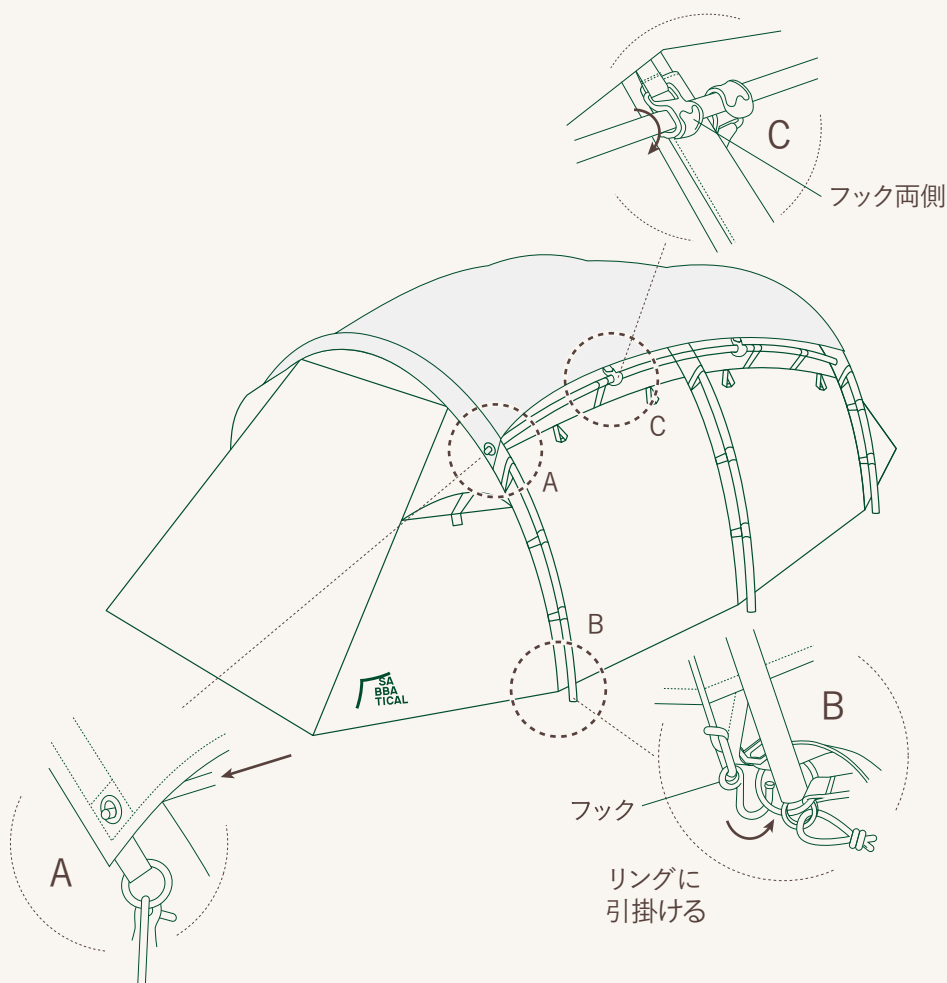

使用方法

SETUP INSTRUCTIONS

- ① ブリッジフレームのエンド部分にグロメットを差し込みます(両側4箇所)。
- ② ロープ先端のフックをOリングに引っ掛け、テンションをかけます(両側4箇所)。
- ③ ブリッジフレームにフックをかけます。

保証と修理

WARRANTY

製品の初期不良にのみに対し保証を設けています。

お買い求め頂きました本製品は、数々のテストと検査をした後に販売しておりますが、万一不備がございましたら、カスタマーサービスまでご連絡ください。製造上の欠陥による不具合の場合は無償で修理または交換をさせていただきます。なお、修理、交換などの要否につきましては、弊社の裁量にてご判断させていただきます。なお、以下のような原因での破損などにつきましては保証いたしませんのでご了承ください。