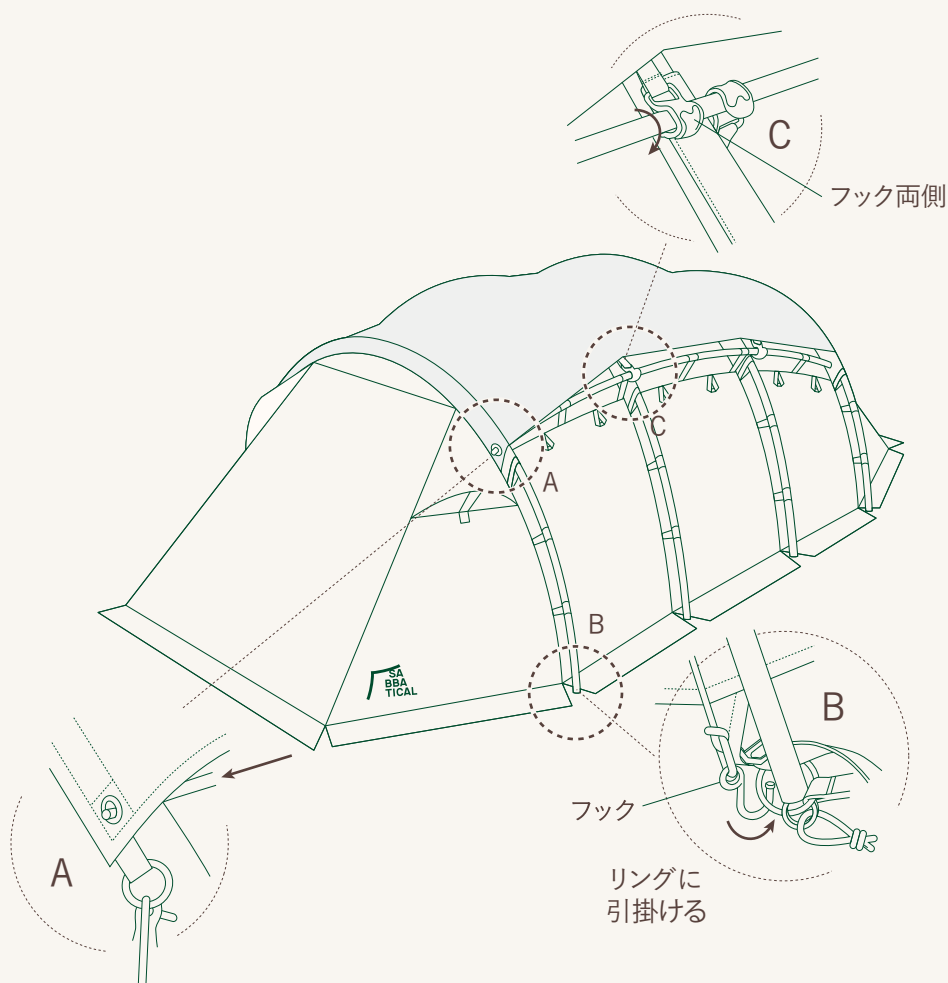

使用方法

SETUP INSTRUCTIONS

- ① ブリッジフレームのエンド部分にグロメットを差し込みます(両側4箇所)。
- ② ロープ先端のフックをOリングに引っ掛け、テンションをかけます(両側4箇所)。
- ③ ブリッジフレームにフックをかけます。

保証と修理

WARRANTY

製品の初期不良にのみに対し保証を設けています。

お買い求め頂きました本製品は、数々のテストと検査をした後に販売しておりますが、万一不備がございましたら、カスタマーサービスまでご連絡ください。製造上の欠陥による不具合の場合は無償で修理または交換をさせていただきます。なお、修理、交換などの要否につきましては、弊社の裁量にてご判断させていただきます。なお、以下のような原因での破損などにつきましては保証いたしませんのでご了承ください。