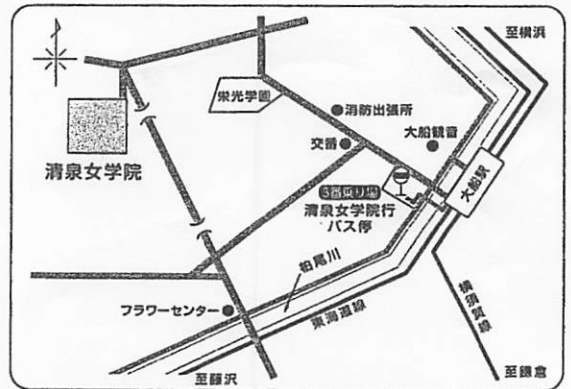

# 美女と野獣

世界中を魅了した、ディズニー不朽の名作、  
2017年には映画も公開され更なる感動を  
もたらした「美女と野獣」を上演致します。  
中学音楽部、皆で力を合わせてお送りします。  
ぜひ、本講堂に足をお運びください。

案内図

交通：JR大船駅南改札西口(観音側)  
ブリッジを渡り、観音下バスターミナル  
3番乗り場「清泉女学院」行きバス(約5分)終点下車  
・来校時はバス(神奈中35系統)を御利用下さい。