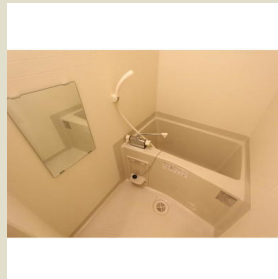

取扱不動産会社
株式会社ユーミーClass

☎ 0120-918-704

神奈川県藤沢市藤沢223-2
ユーミー藤沢センタービル7階
神奈川県知事(2)第27473号

fax 03-6433-5662