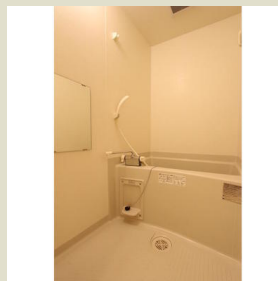

取扱不動産会社
株式会社ユーミーClass

☎ 0120-918-704

神奈川県藤沢市藤沢223-2
ユーミー藤沢センタービル7階
神奈川県知事(2)第27473号

fax 03-6433-5662